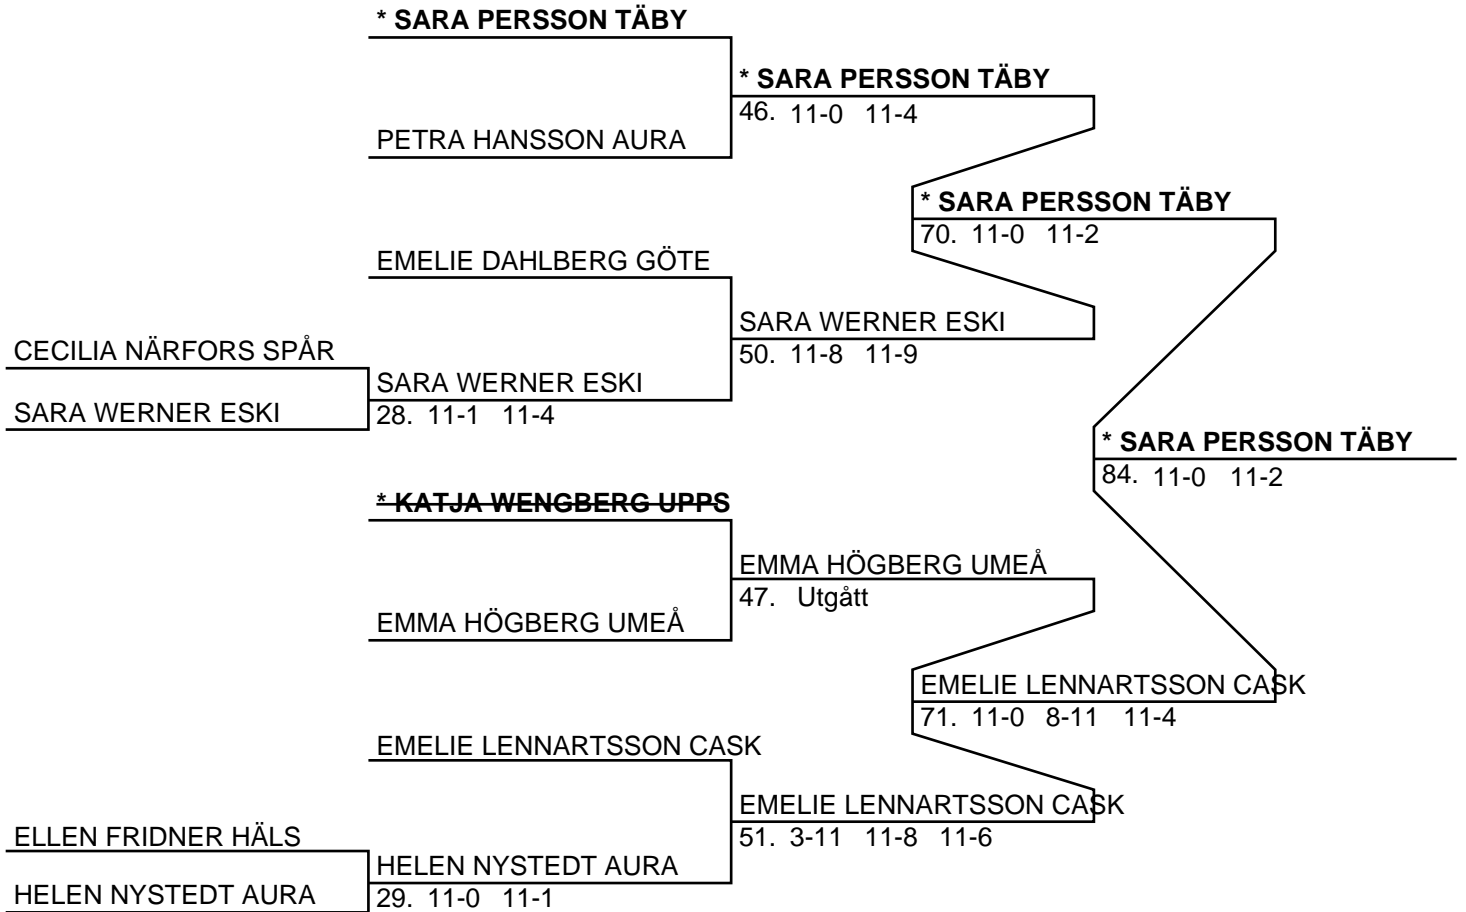

Dam Singel Elit (20 deltagare, 19 matcher)

Dam Singel Elit (Del-cup-schema: 1)