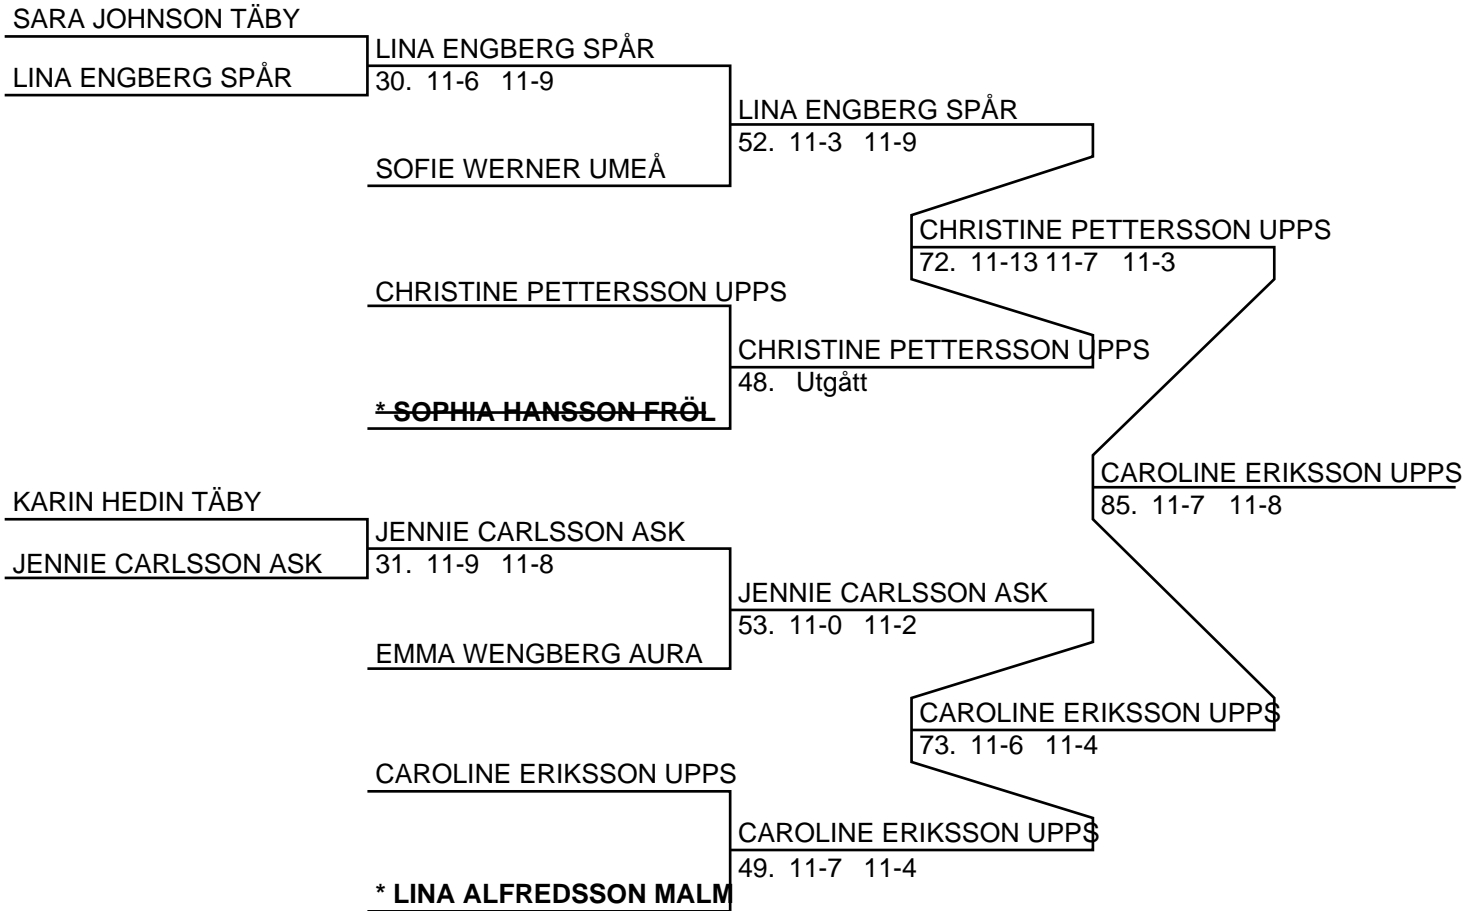

Dam Singel Elit (Del-cup-schema: 2)

Dam Singel Elit (Del-cup-schema: slutspel)

84: * SARA PERSSON TÄBY
85: CAROLINE ERIKSSON UPPS
92. 11-3 11-1