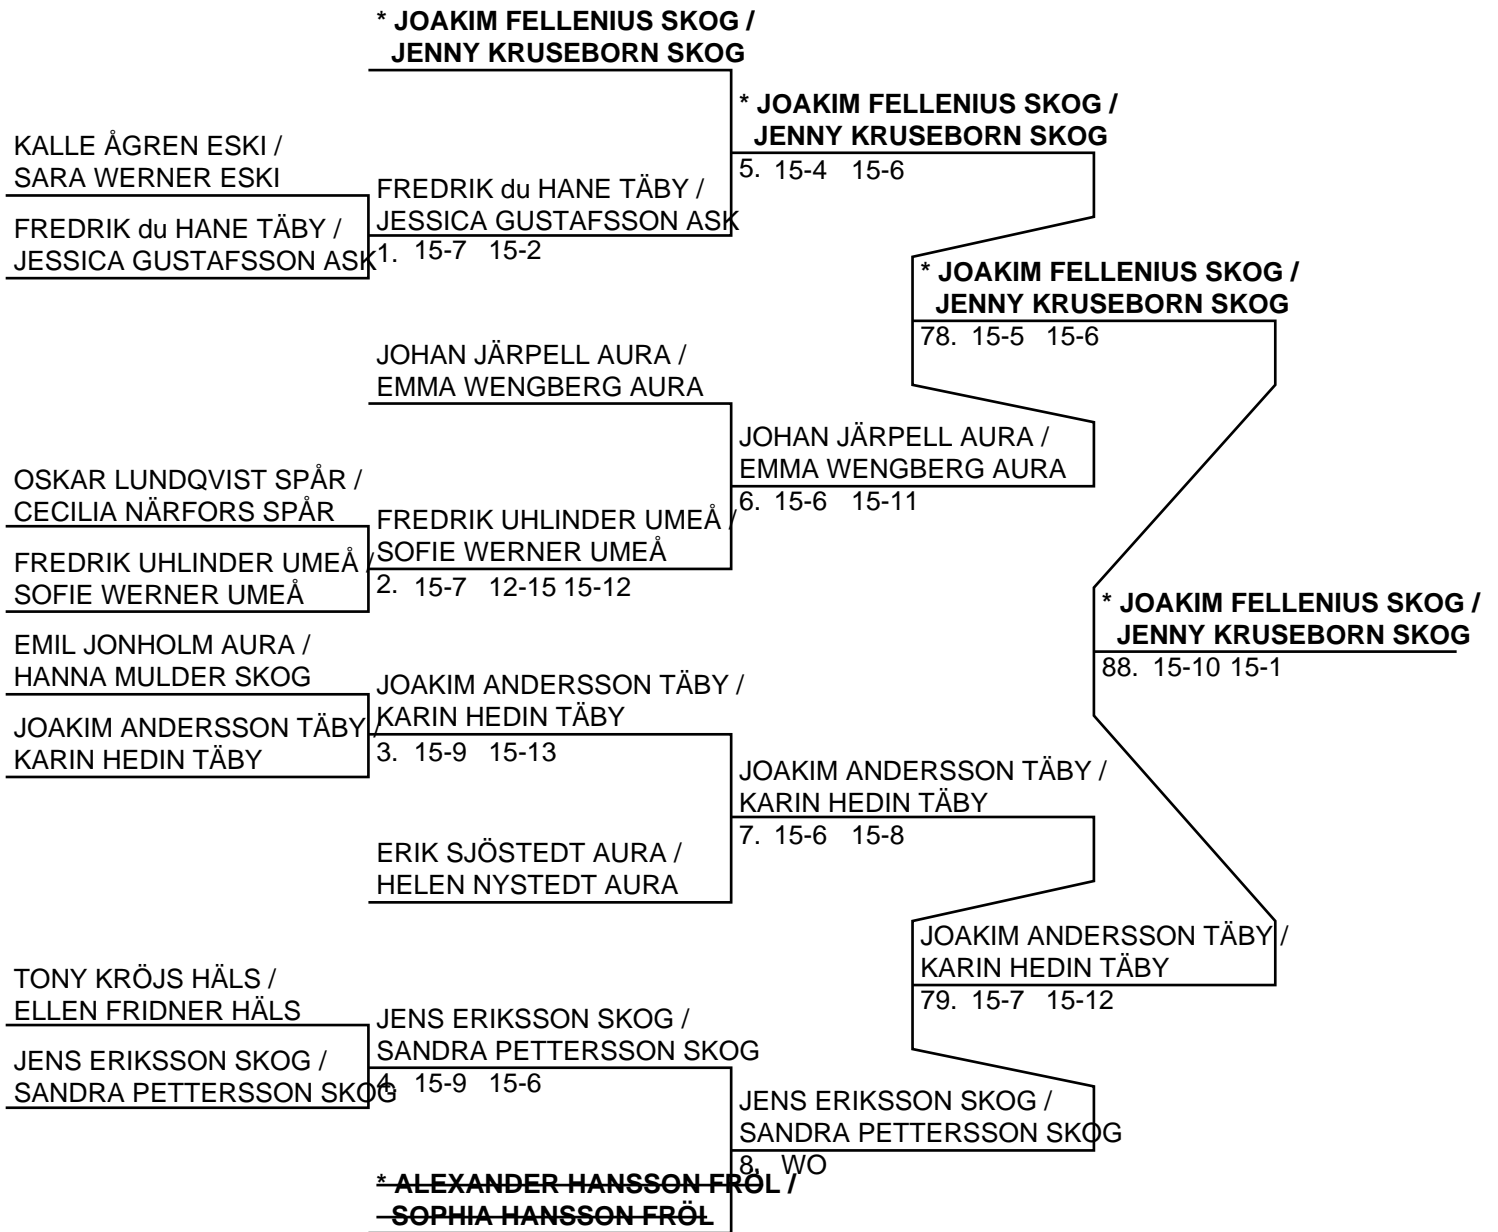

Mixed Elit (12 par, 11 matcher)