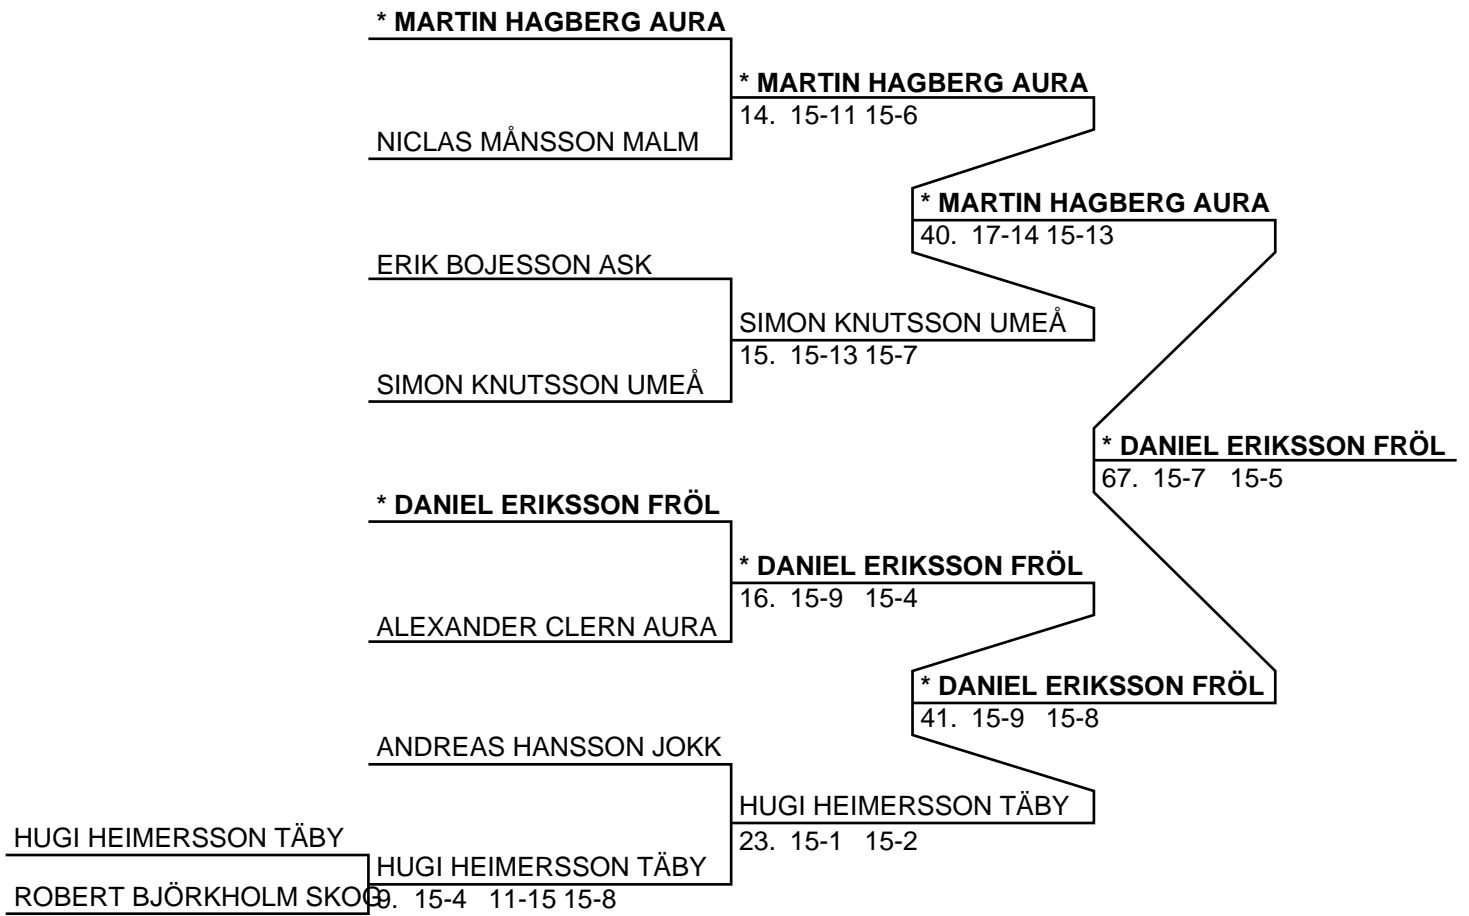

Herr Singel Elit (Del-cup-schema: 2)