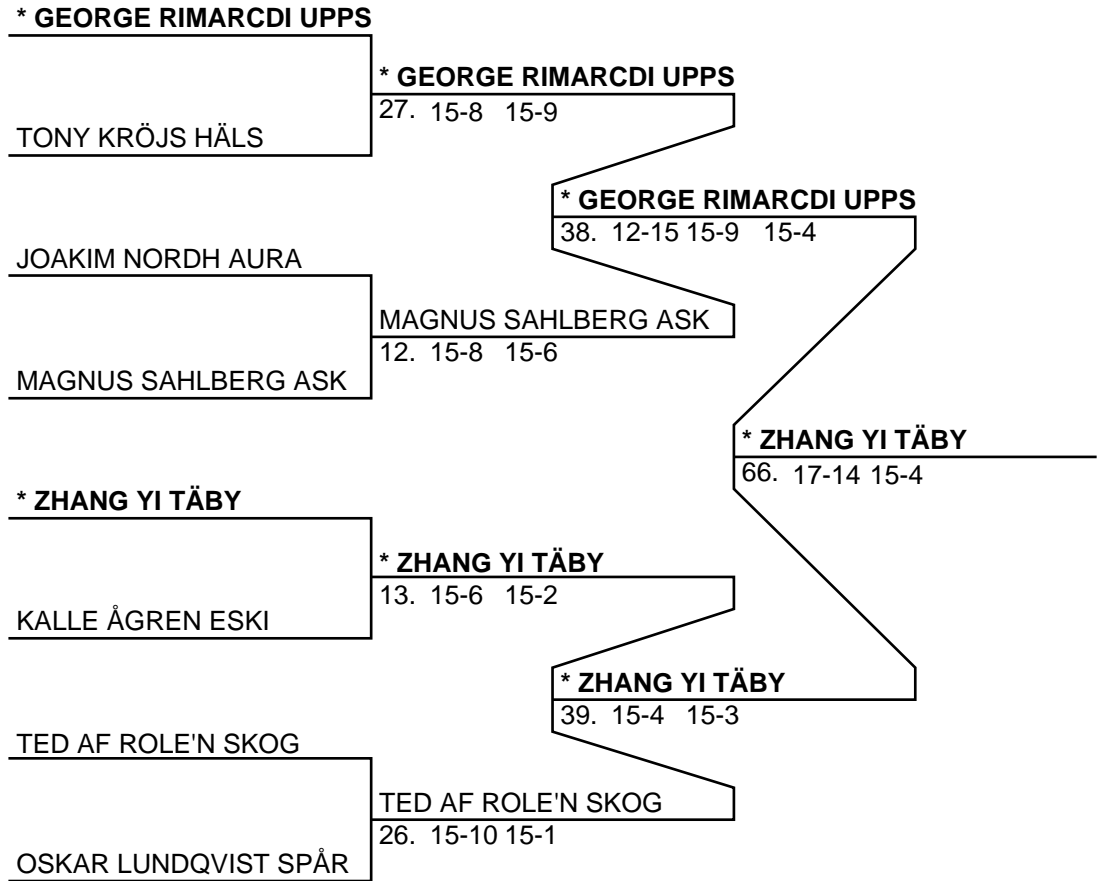

Herr Singel Elit (35 deltagare, 34 matcher)

Herr Singel Elit (Del-cup-schema: 1)