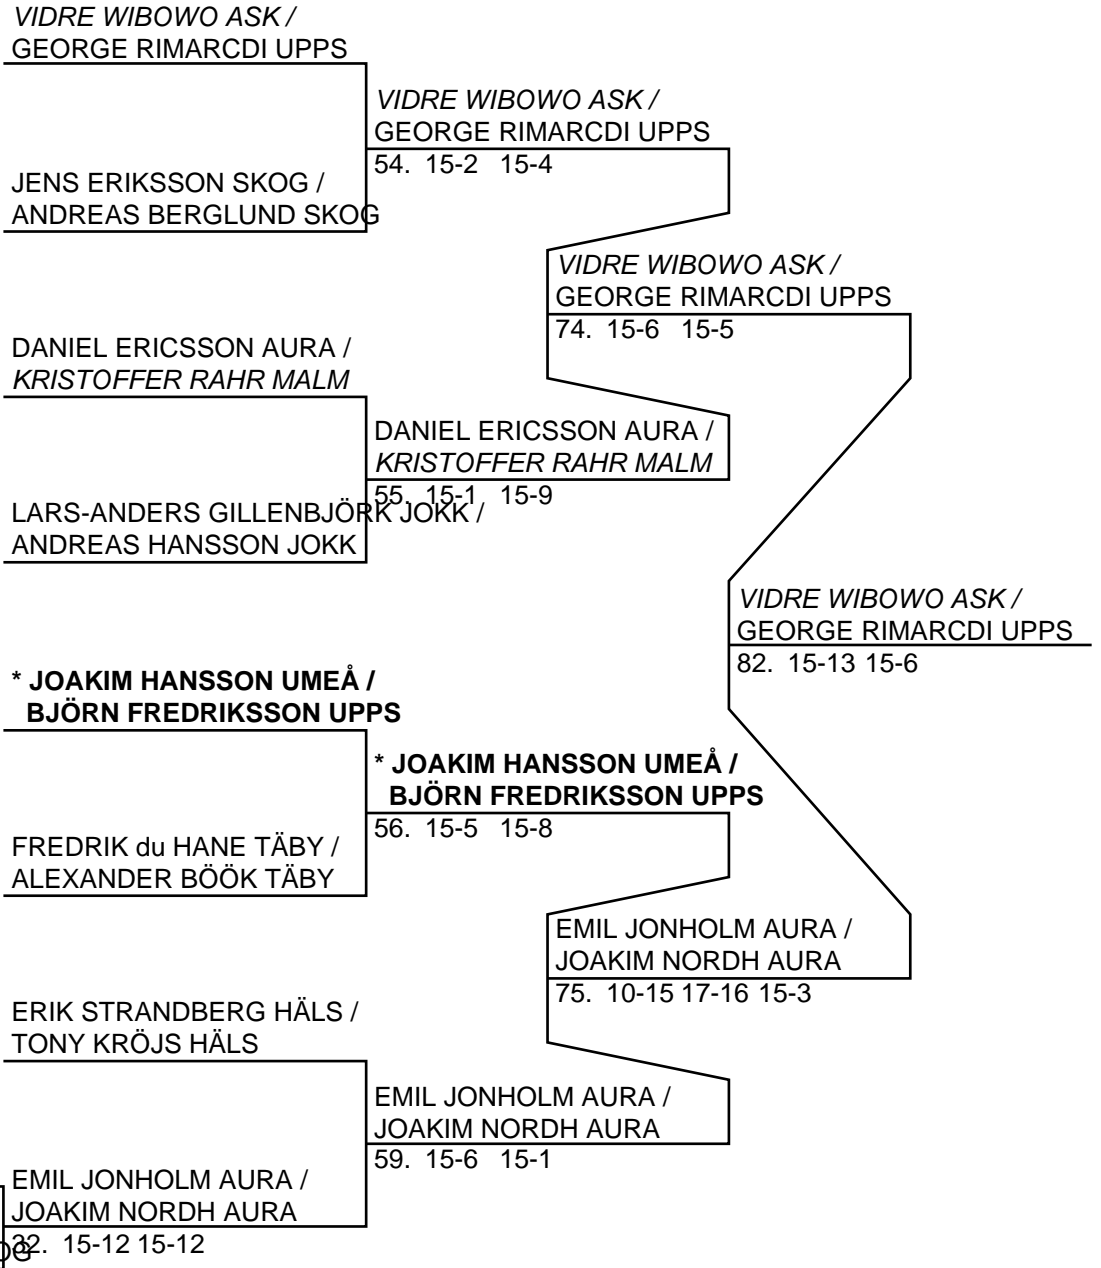

Herr Dubbel Elit (19 par, 18 matcher)

Herr Dubbel Elit (Del-cup-schema: 1)