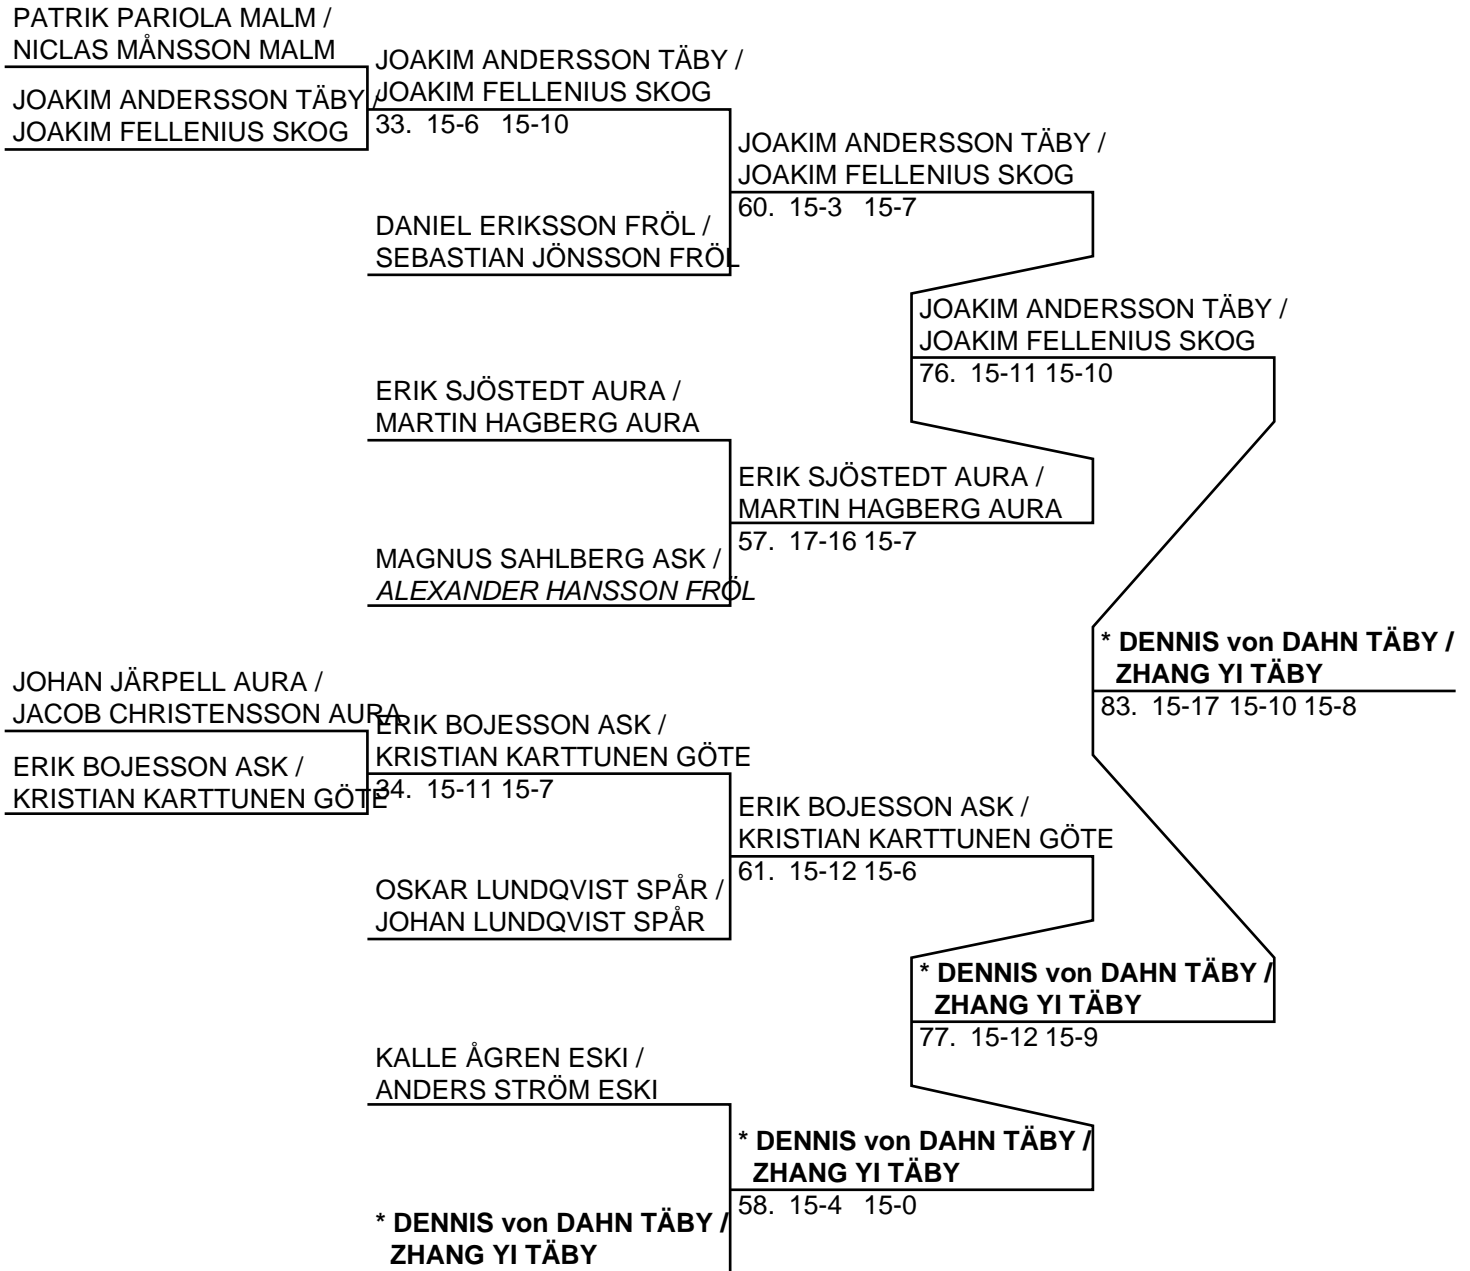

Herr Dubbel Elit (Del-cup-schema: 2)