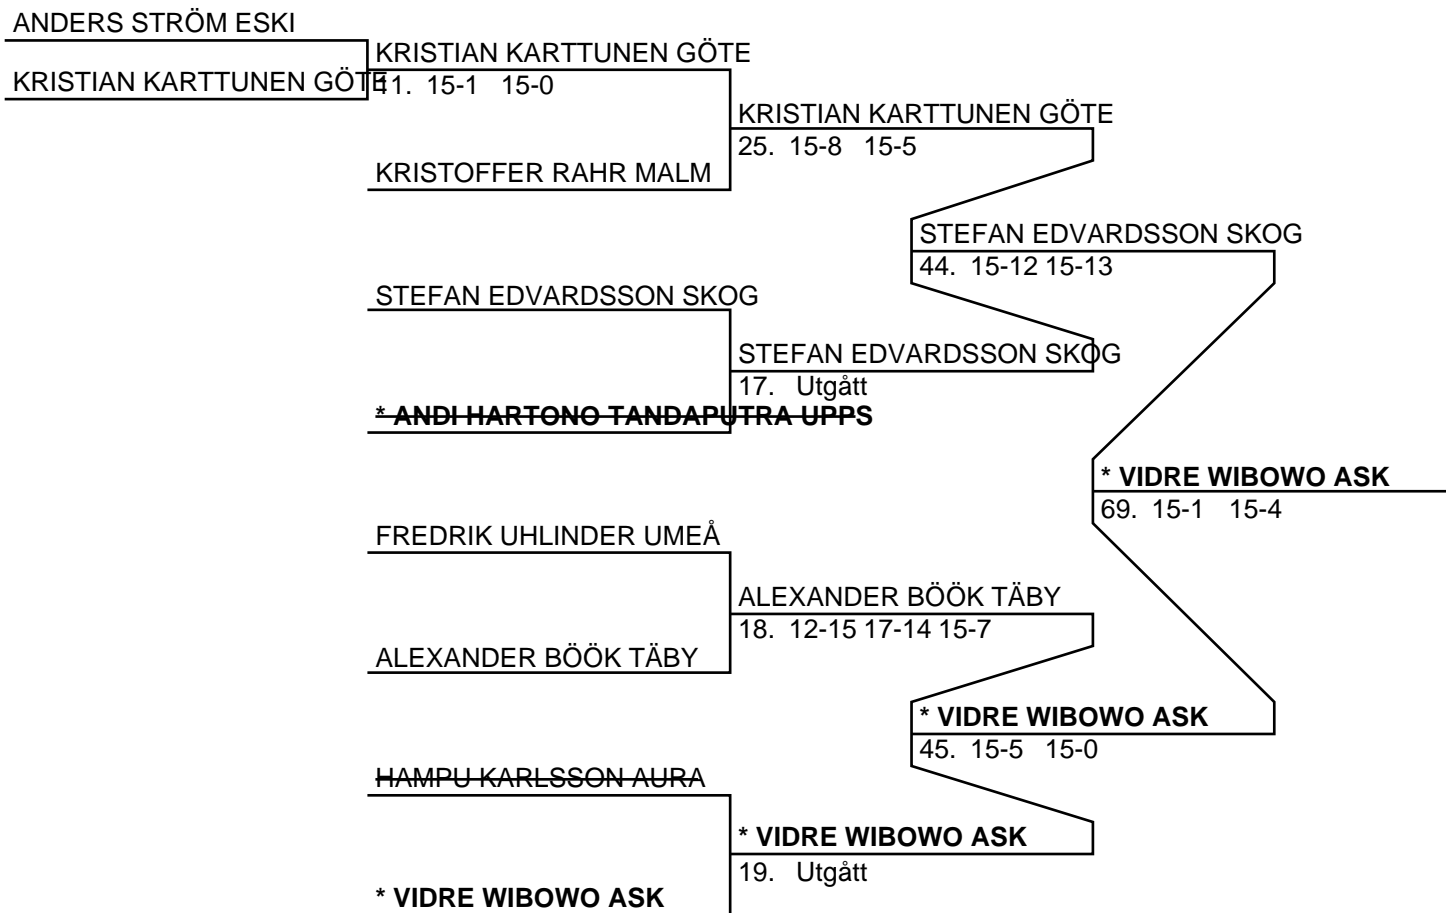

Herr Singel Elit (35 deltagare, 34 matcher)

Herr Singel Elit (Del-cup-schema: 1)

Herr Singel Elit (Del-cup-schema: 2)

Herr Singel Elit (Del-cup-schema: 3)

Herr Singel Elit (Del-cup-schema: 4)

Herr Singel Elit (Del-cup-schema: slutspel)