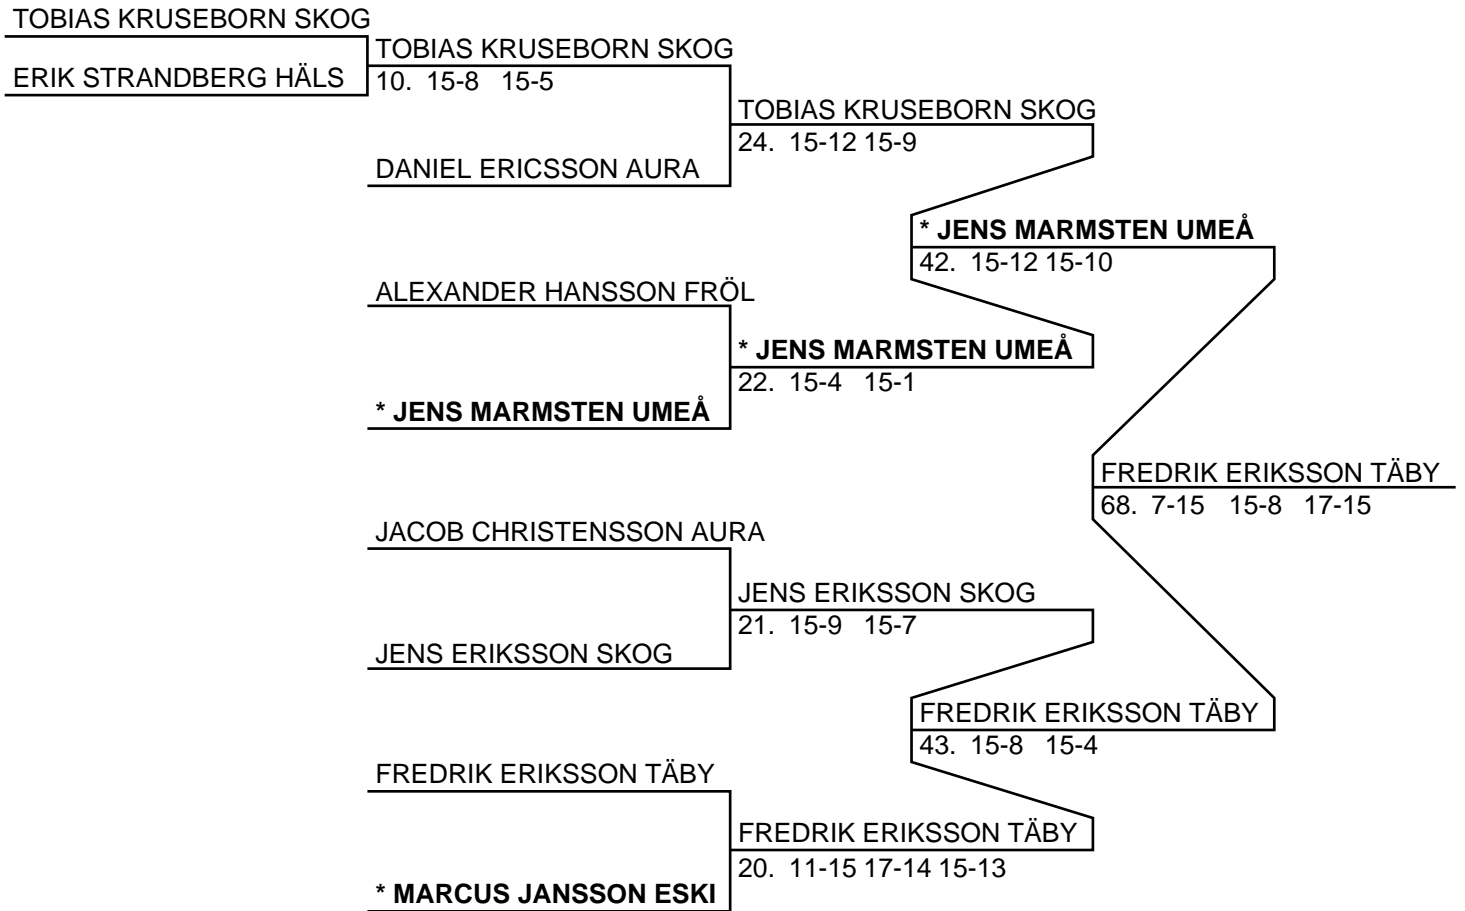

Herr Singel Elit (35 deltagare, 34 matcher)

Herr Singel Elit (Del-cup-schema: 1)

Herr Singel Elit (Del-cup-schema: 2)

Herr Singel Elit (Del-cup-schema: 3)

Herr Singel Elit (Del-cup-schema: 4)

Herr Singel Elit (Del-cup-schema: slutspel)