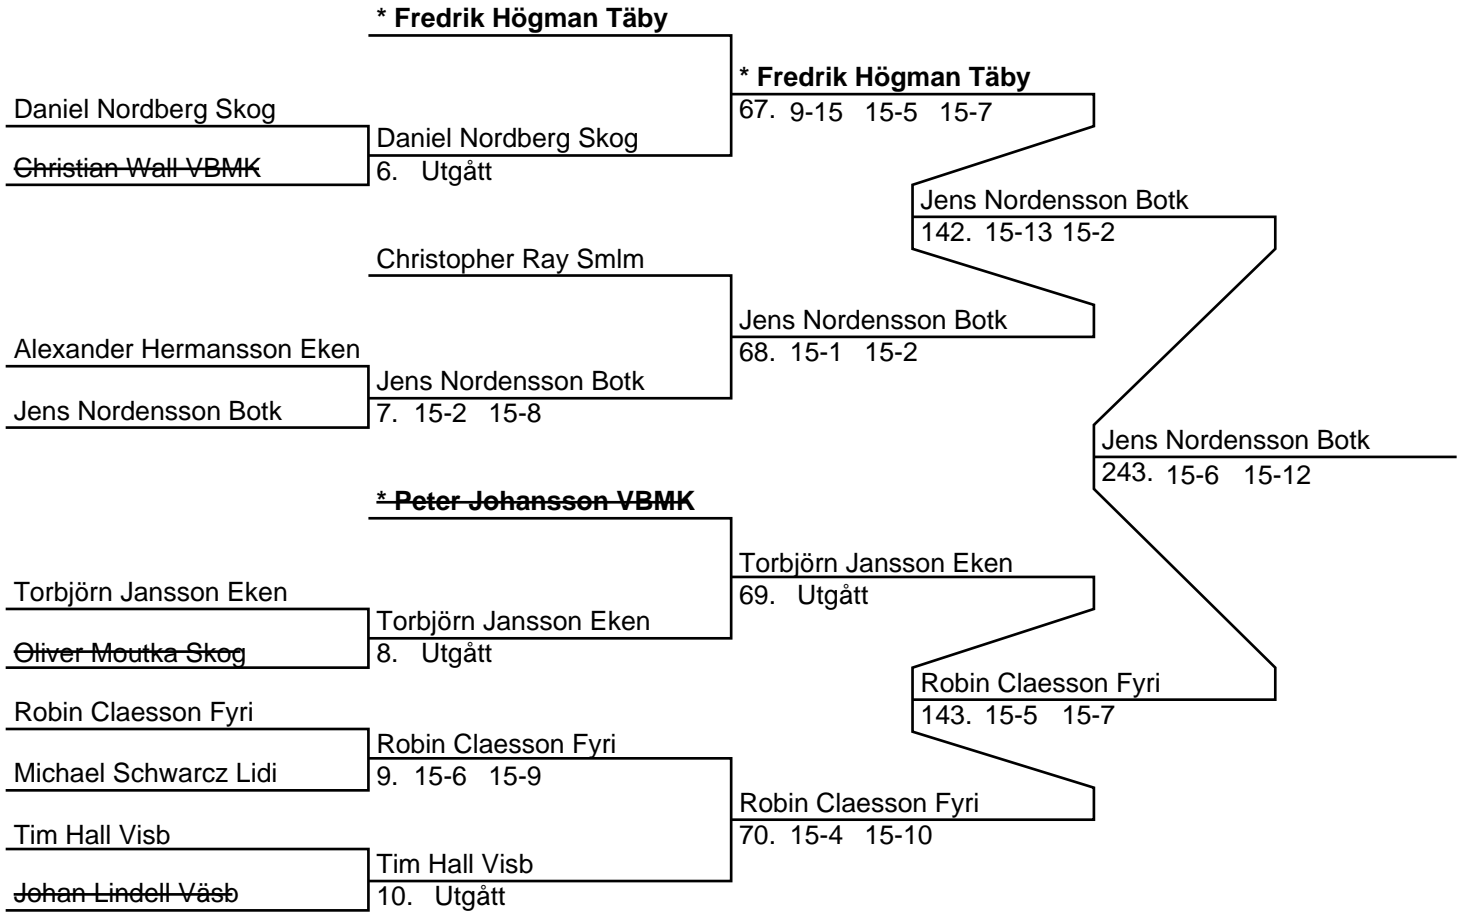

Herr Singel B (52 deltagare, 51 matcher)

Herr Singel B (Del-cup-schema: 1)