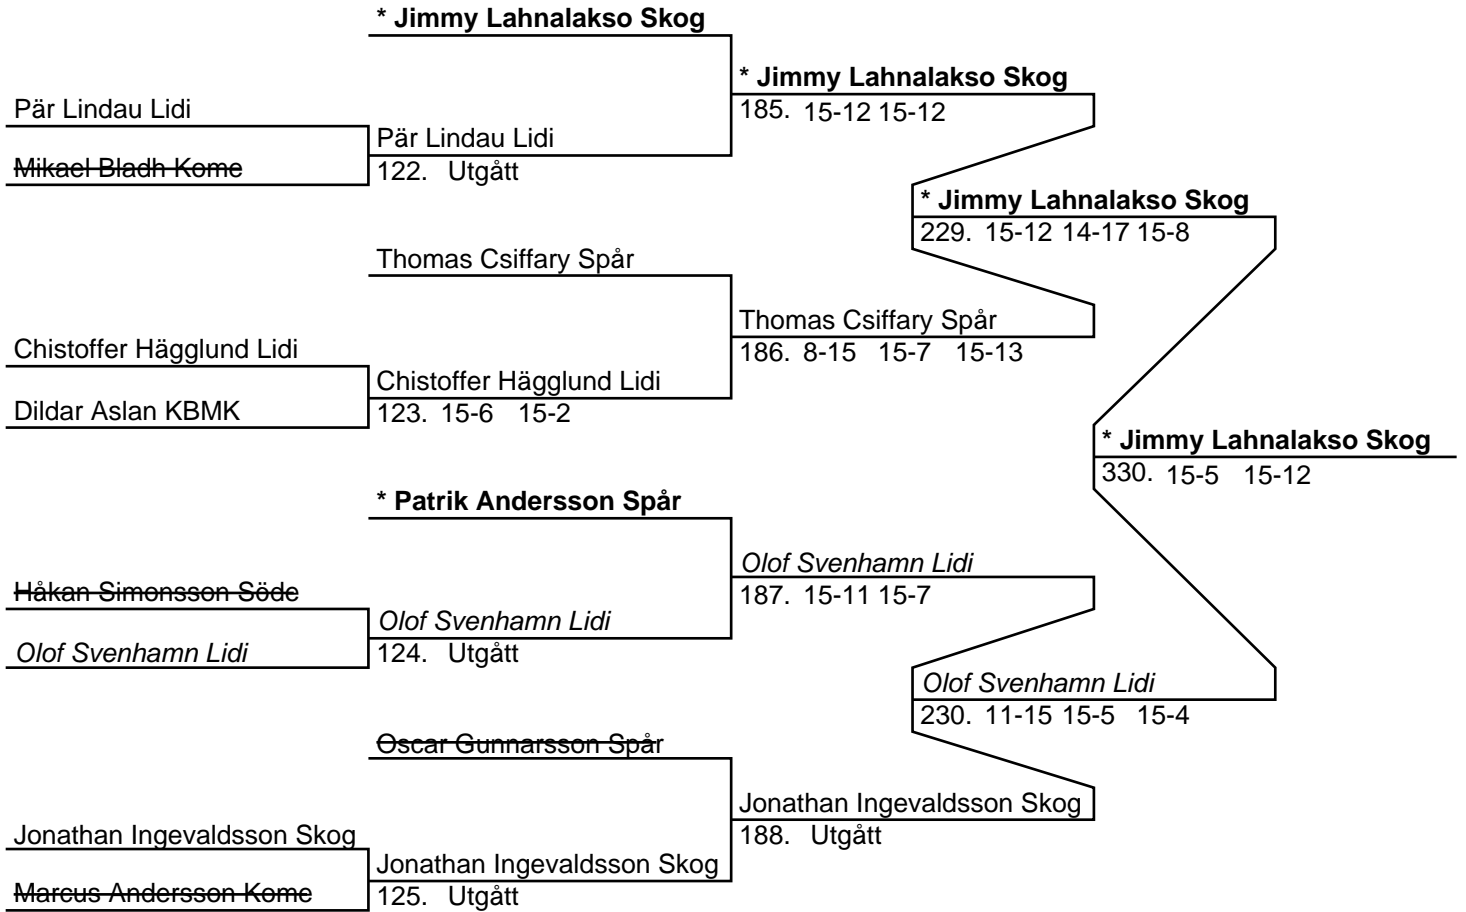

Täby BMF (Täby) forts...

	Jan Larsson		Marielle Angarth
0	Johan Larsson	0	Cecilia Gerlitz
0	Daniel Ojaäär		Emma Larsson
	Rickard Ojaäär		Amanda Lundqvist
0	Simon Ronnäs	0	Charlotte Mackeprang
0	Åke Svensson		

Umedalens IF (UIF)

19910312Joacim Ando

Visby BMK (Visb)

0	Isak Ahlgren	19651115	Anneli Gate
650724	Stefan Andersson	19880822	Miranda Hall
	Johan Gate	0	Viktoria Meimermond
19870407	Tim Hall	890428	Jennifer Nielsen
88	Antonio Herrero	19890419	na Porselius
1992	Christian Pettersson		
0	August Söderlund		
0	Hjalmar Söderlund		

Väsby BMK (Väsb)

871206	Peter Hallberg	931003	Louise Maxe
780617	Clas Jacobsson		
880601	Johan Lindell		
890506	Tommy Maxe		
890828	Gautam Parekh		
890513	Patric Tancred		

Västerås BMF (VBMK)

811125	Jakob Ahlstrand
860429	Johan Björkholm
	Anders Hedin
710810	Mikael Heldesjö
0	Petri Jakonen
651020	Peter Johansson
830509	Patrik Lindegren
	Kristian Nielsen
771014	Per Sundeck
740701	Christian Wall

Herr Singel A (25 deltagare, 24 matcher)

Herr Singel A (Del-cup-schema: 1)