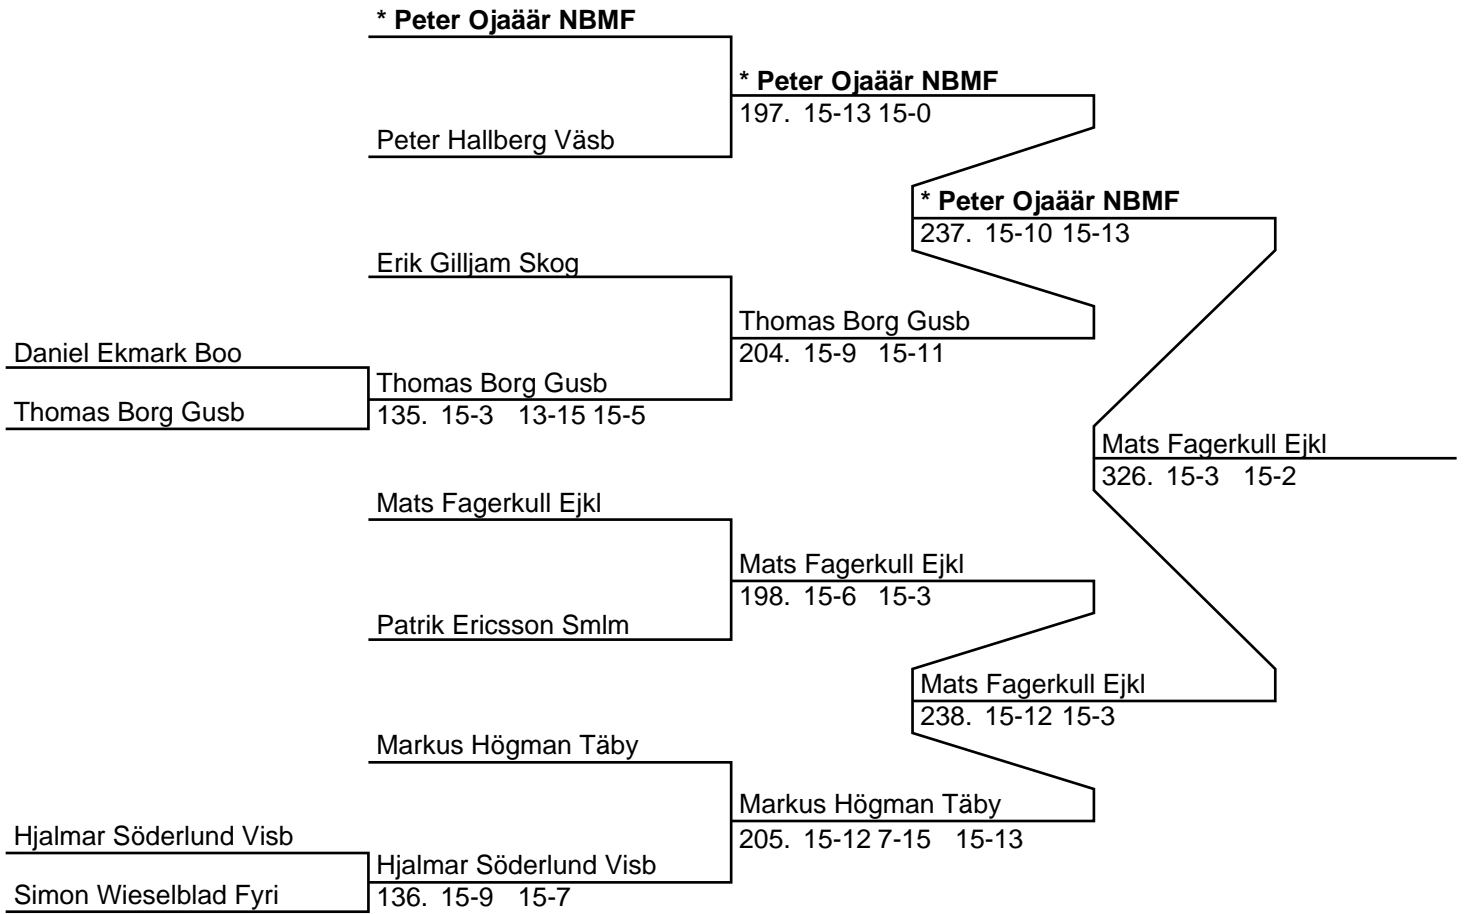

Herr Singel C (Del-cup-schema: 2)