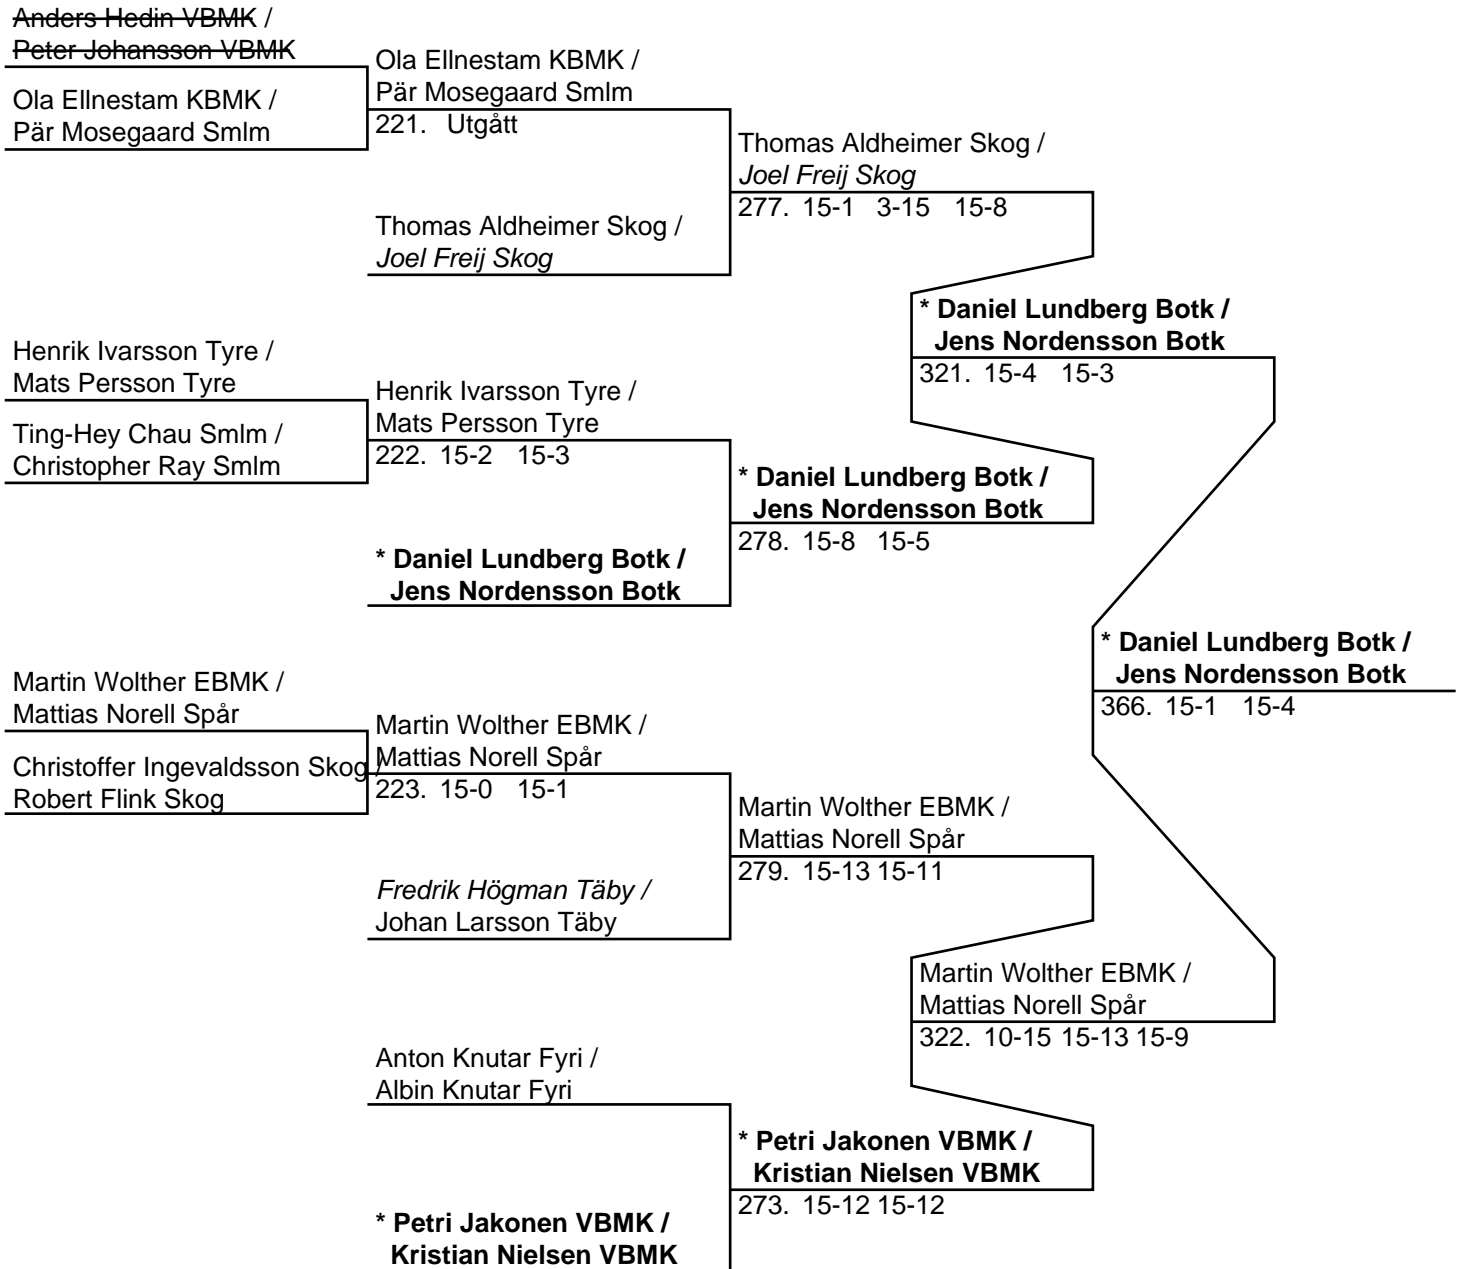

Herr Dubbel B (Del-cup-schema: 2)

131 KSE0047

Herr Dubbel B (Del-cup-schema: slutspel)

* Jonas Nilsson Fyri / 365: Robin Claesson Fyri	* Daniel Lundberg Botk / Jens Nordensson Botk
* Daniel Lundberg Botk / 366: Jens Nordensson Botk	378. 15-11 15-11