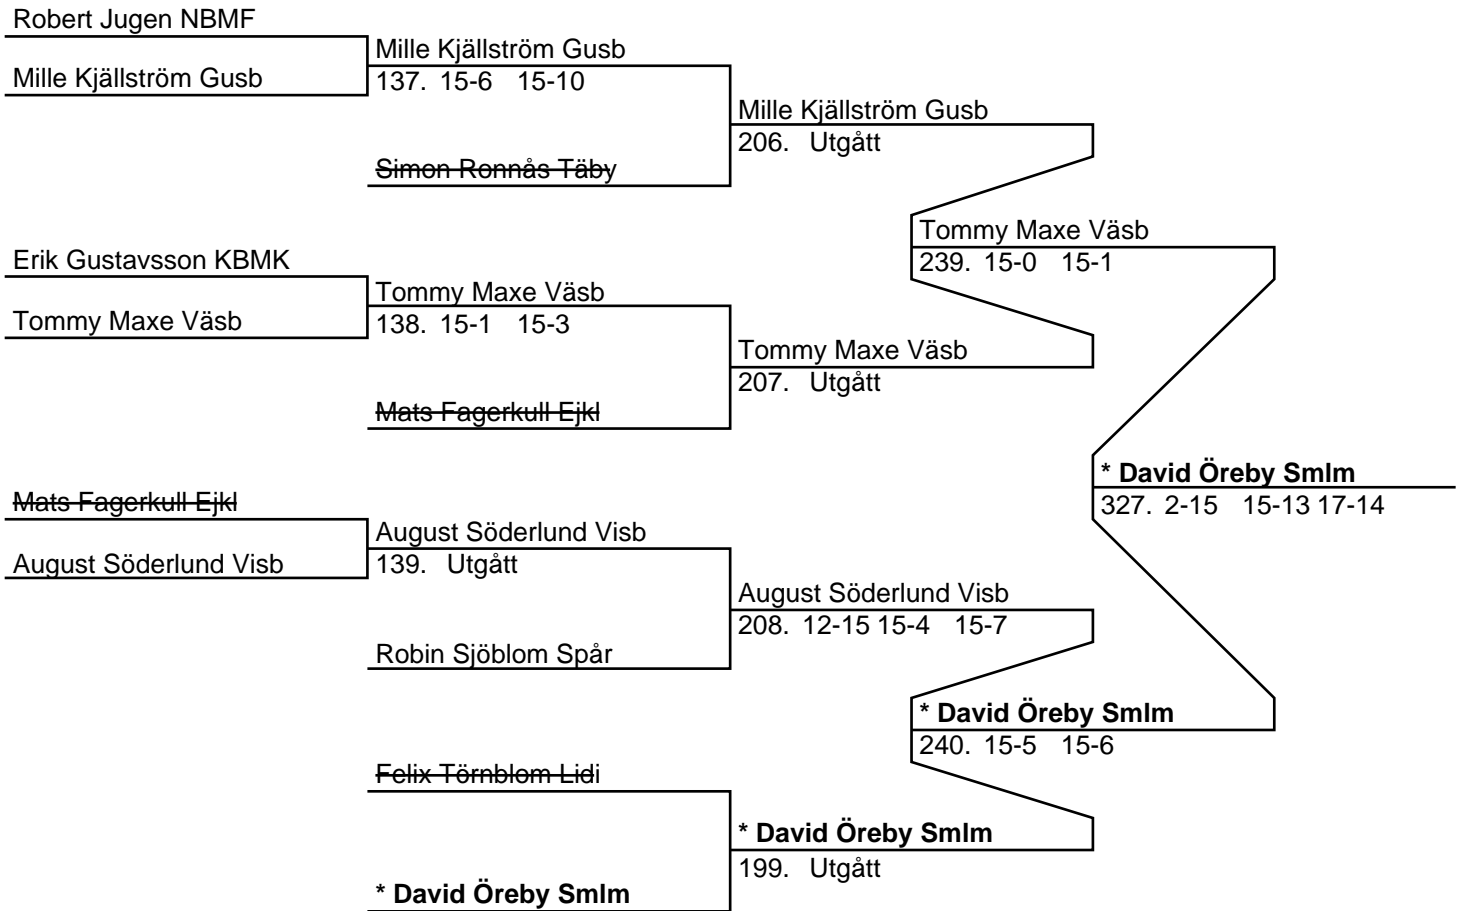

379. 15-4 15-3

Herr Singel C (41 deltagare, 40 matcher)

Herr Singel C (Del-cup-schema: 1)

Herr Singel C (Del-cup-schema: 2)

Herr Singel C (Del-cup-schema: 3)

Herr Singel C (Del-cup-schema: 4)

Herr Singel C (Del-cup-schema: slutspel)