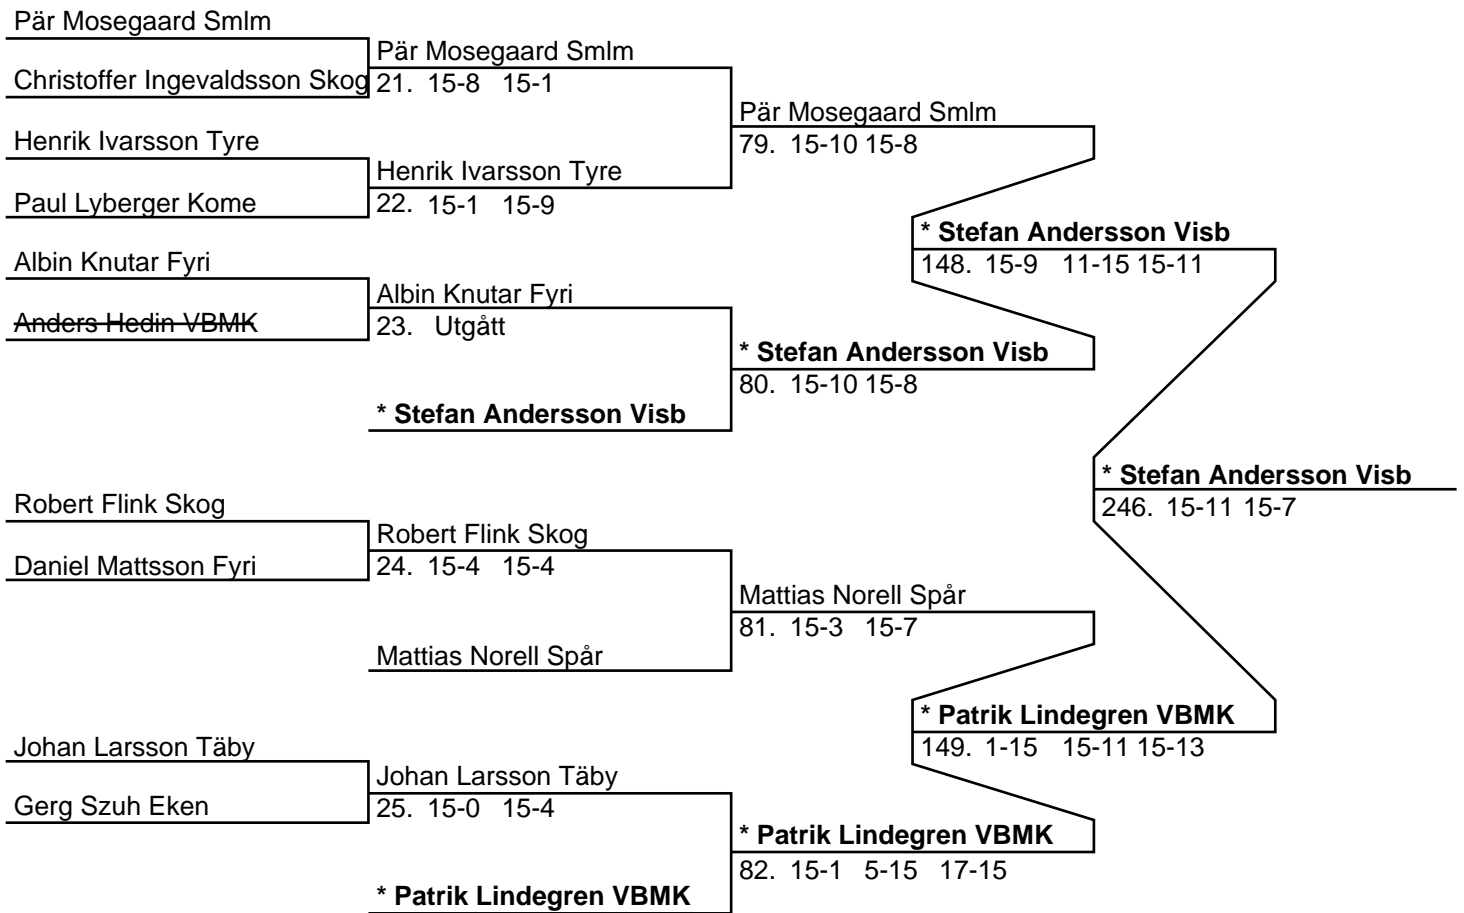

Herr Singel B (Del-cup-schema: 4)