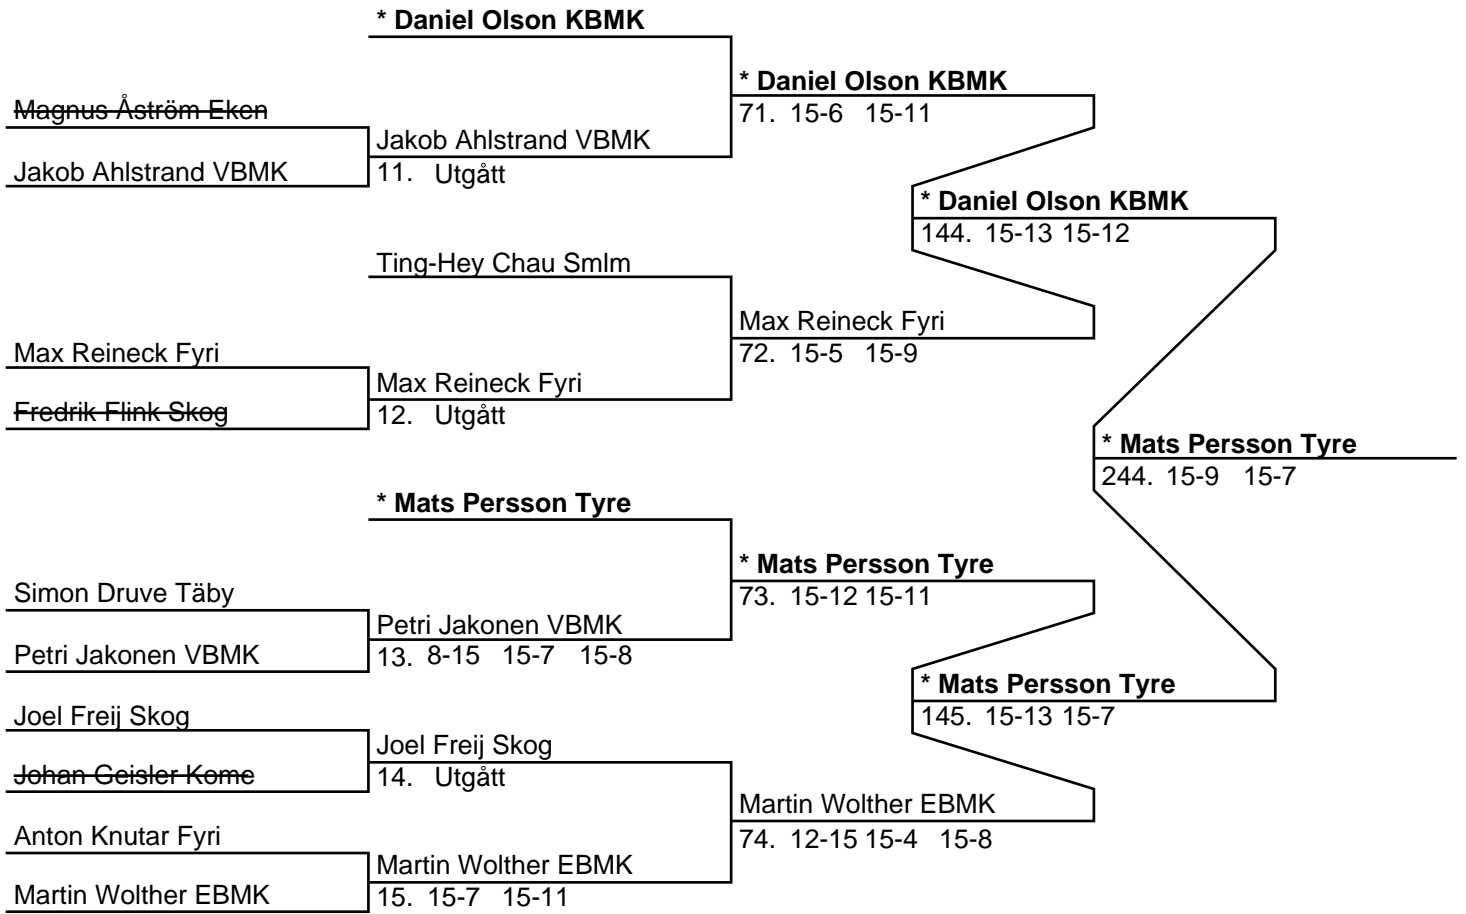

Herr Singel B (Del-cup-schema: 2)