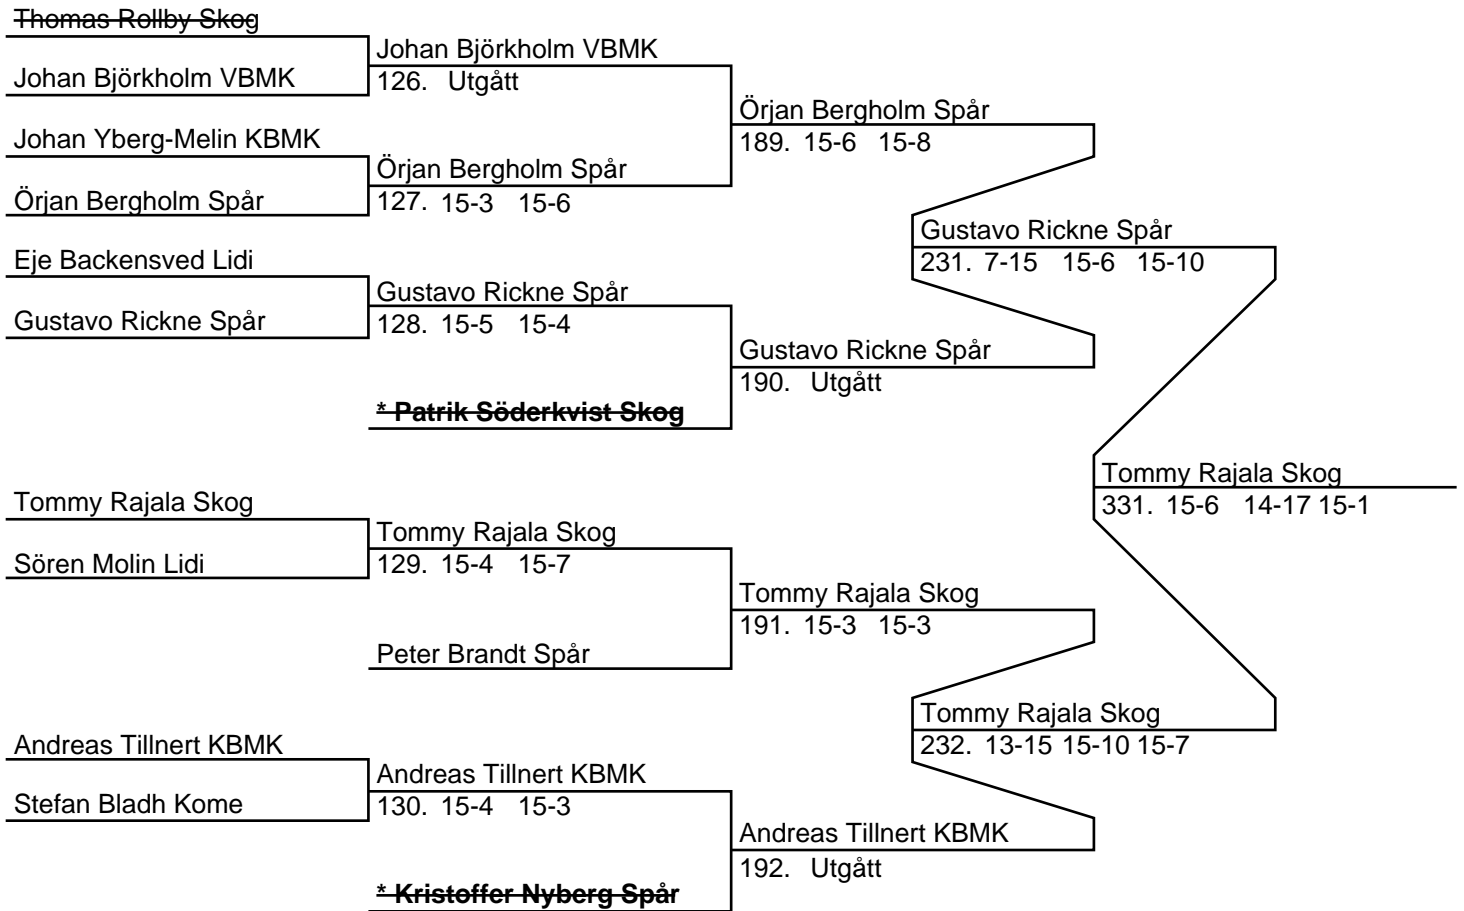

Herr Singel A (Del-cup-schema: 2)

Herr Singel A (Del-cup-schema: slutspel)

330: * Jimmy Lahnalakso Skog	Tommy Rajala Skog
331: Tommy Rajala Skog	369. 15-2 15-8