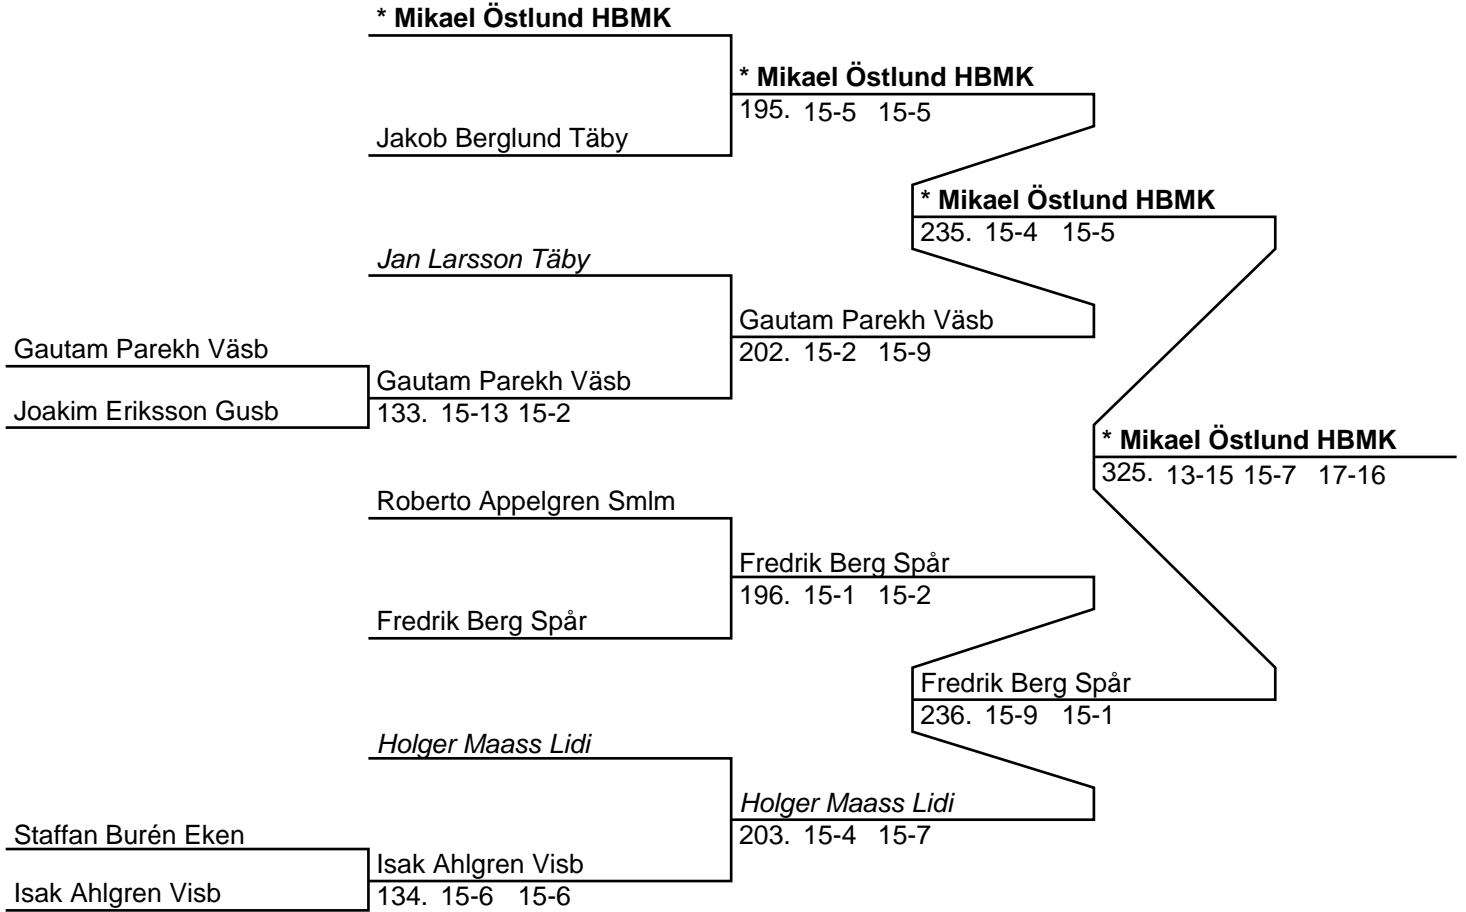

Herr Singel C (41 deltagare, 40 matcher)

Herr Singel C (Del-cup-schema: 1)