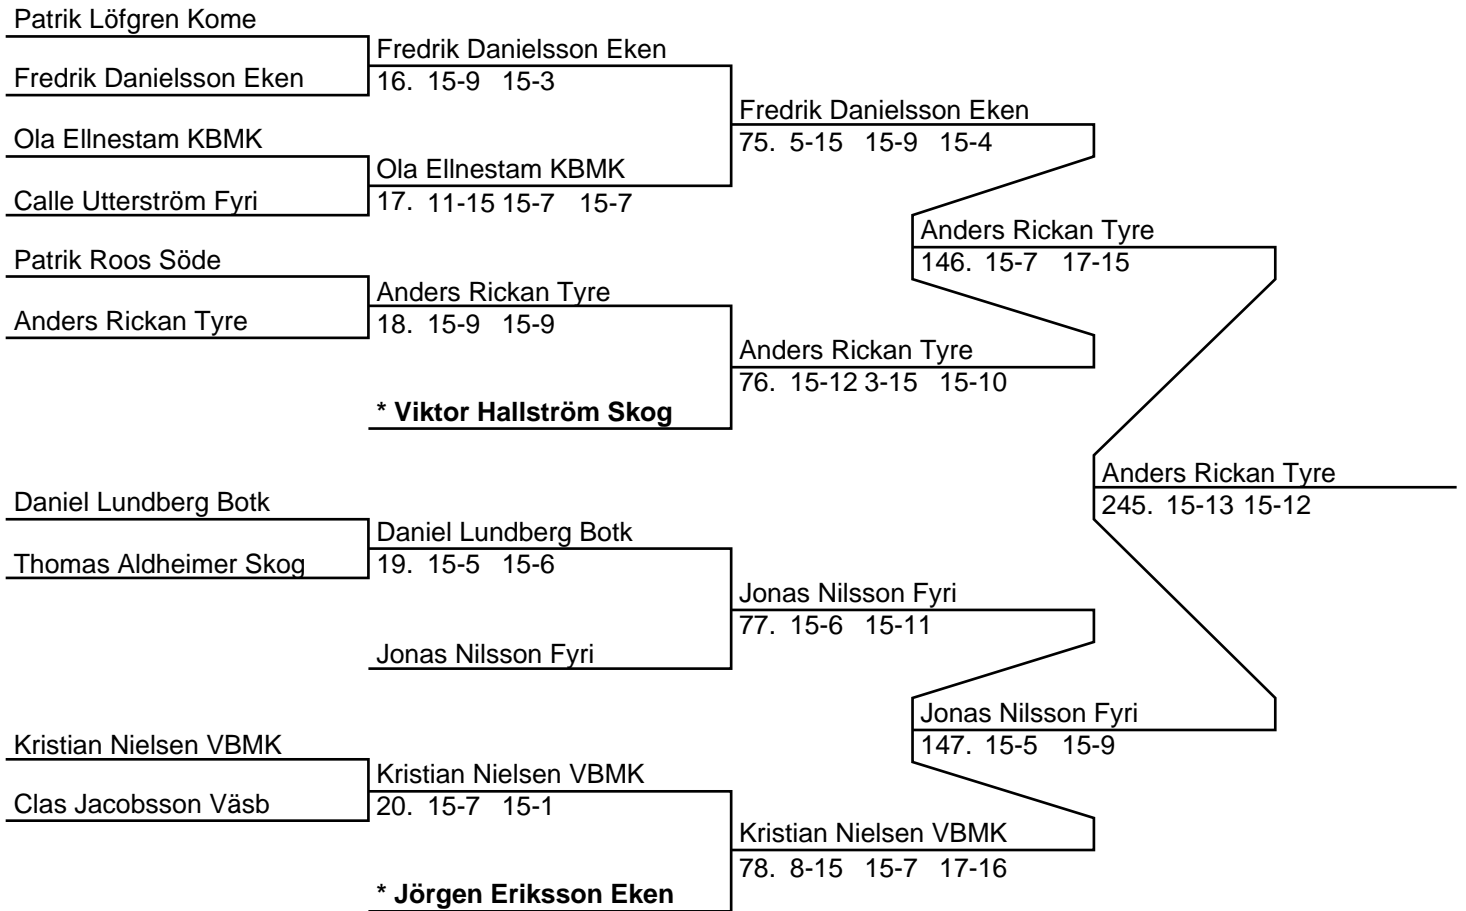

Herr Singel B (52 deltagare, 51 matcher)

Herr Singel B (Del-cup-schema: 1)

Herr Singel B (Del-cup-schema: 2)

Herr Singel B (Del-cup-schema: 3)

Herr Singel B (Del-cup-schema: 4)

Herr Singel B (Del-cup-schema: slutspel)