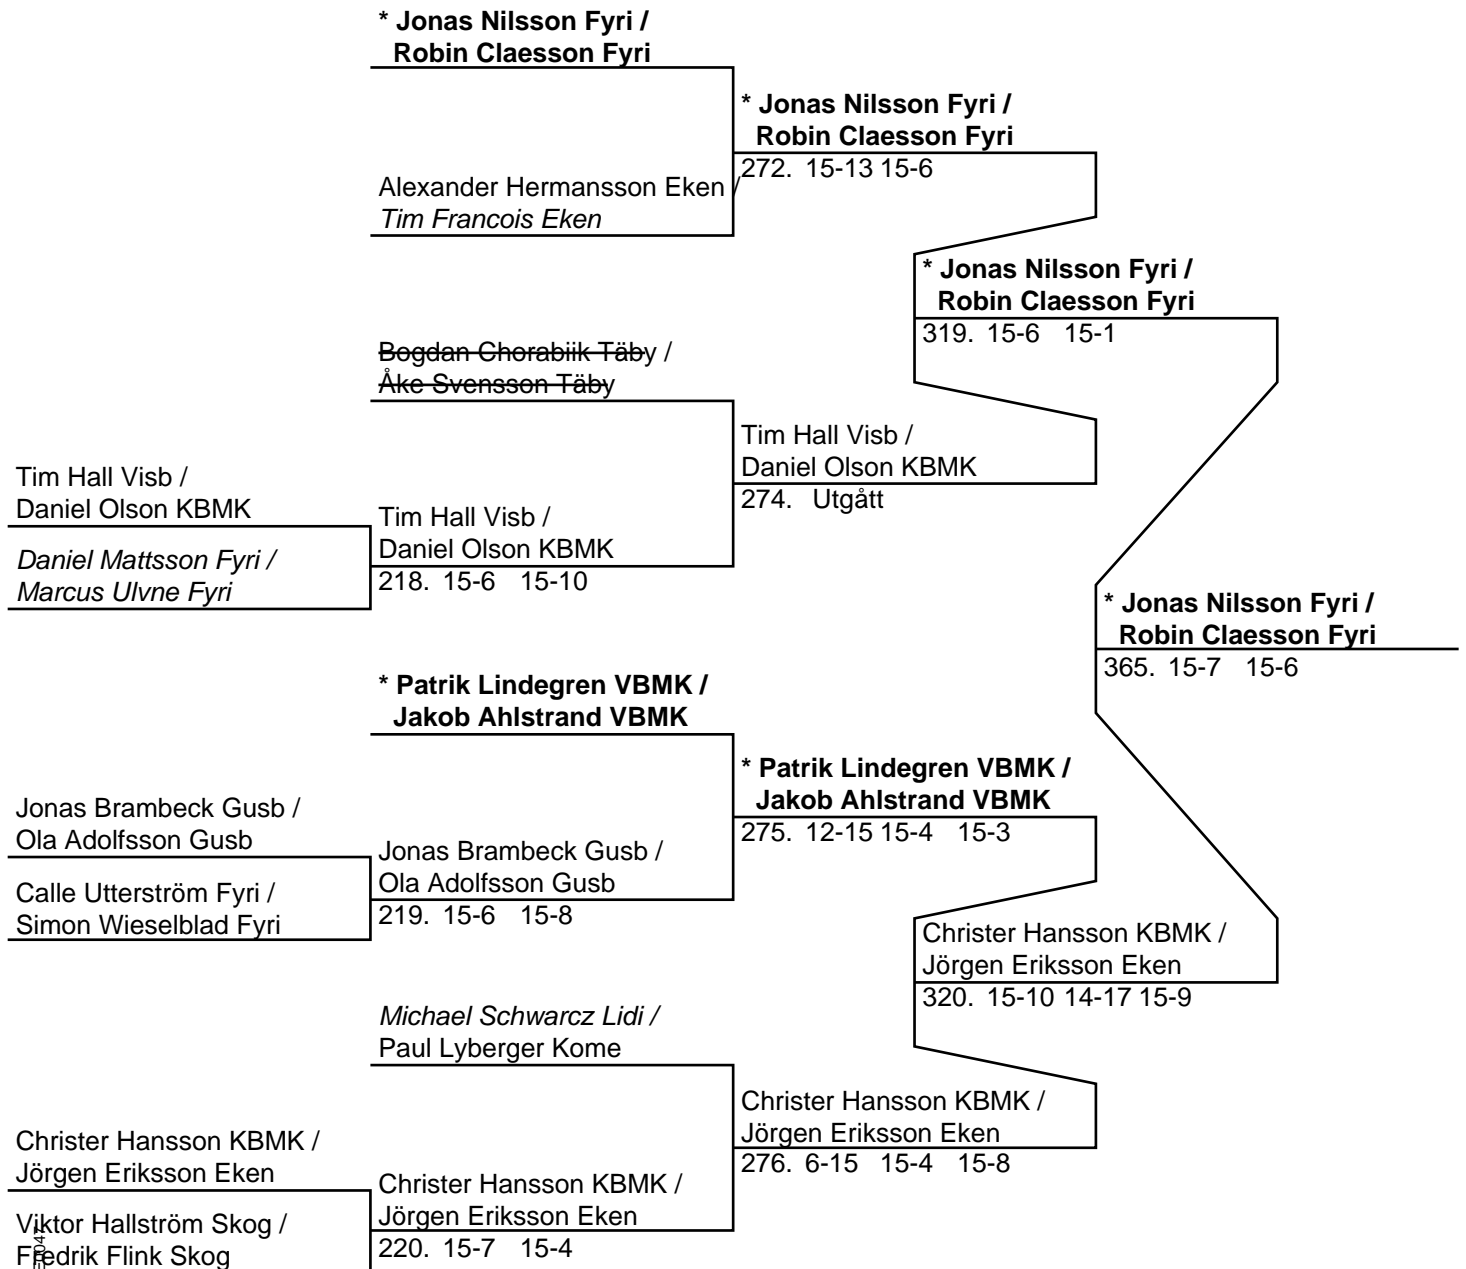

Herr Dubbel B (22 par, 21 matcher)

Herr Dubbel B (Del-cup-schema: 1)