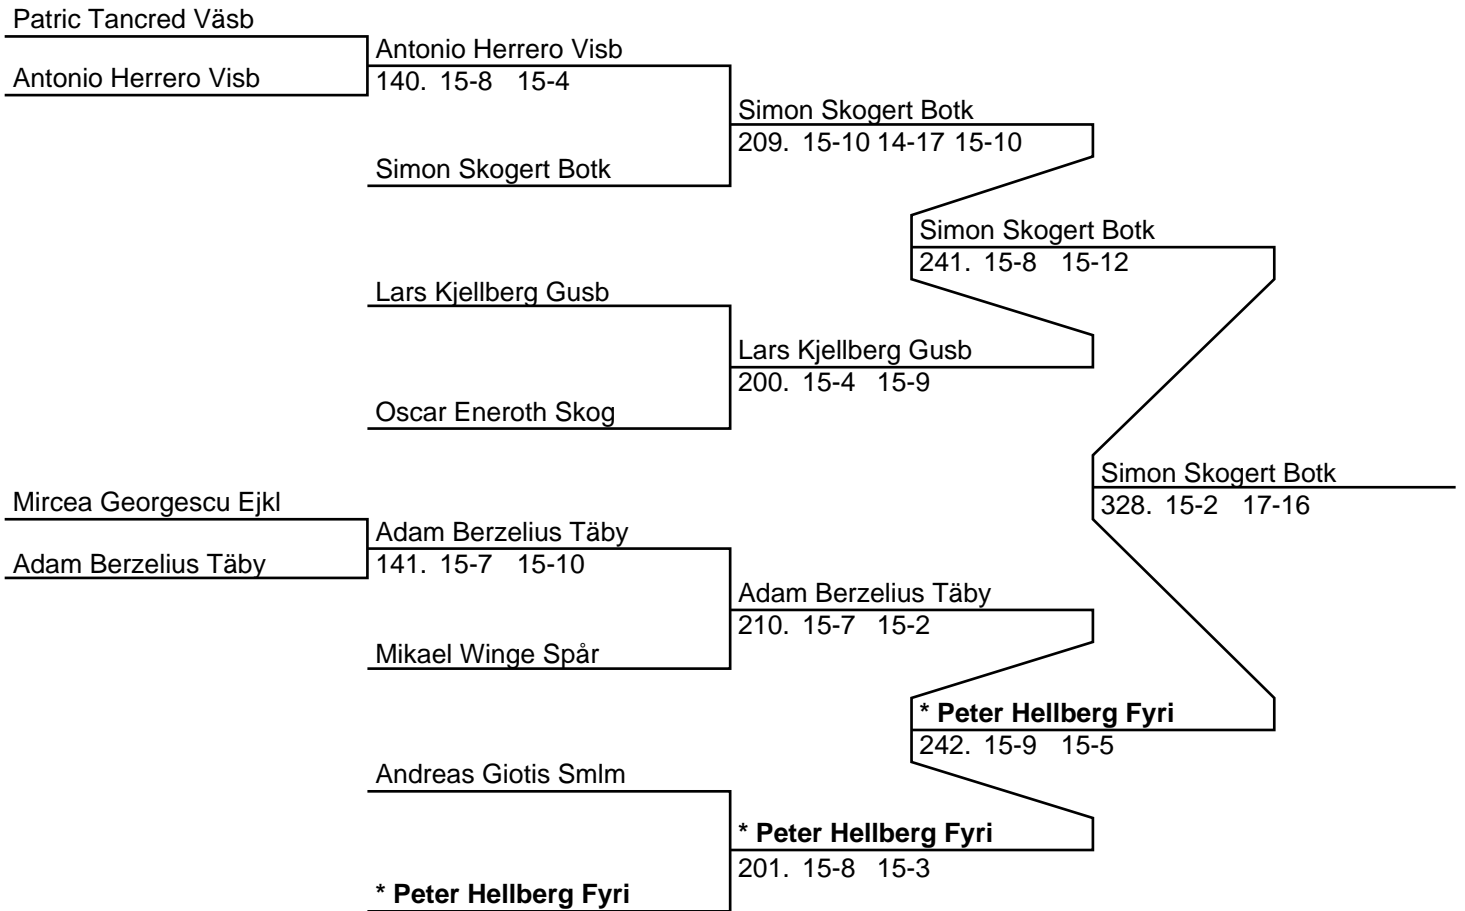

Herr Singel C (Del-cup-schema: 4)