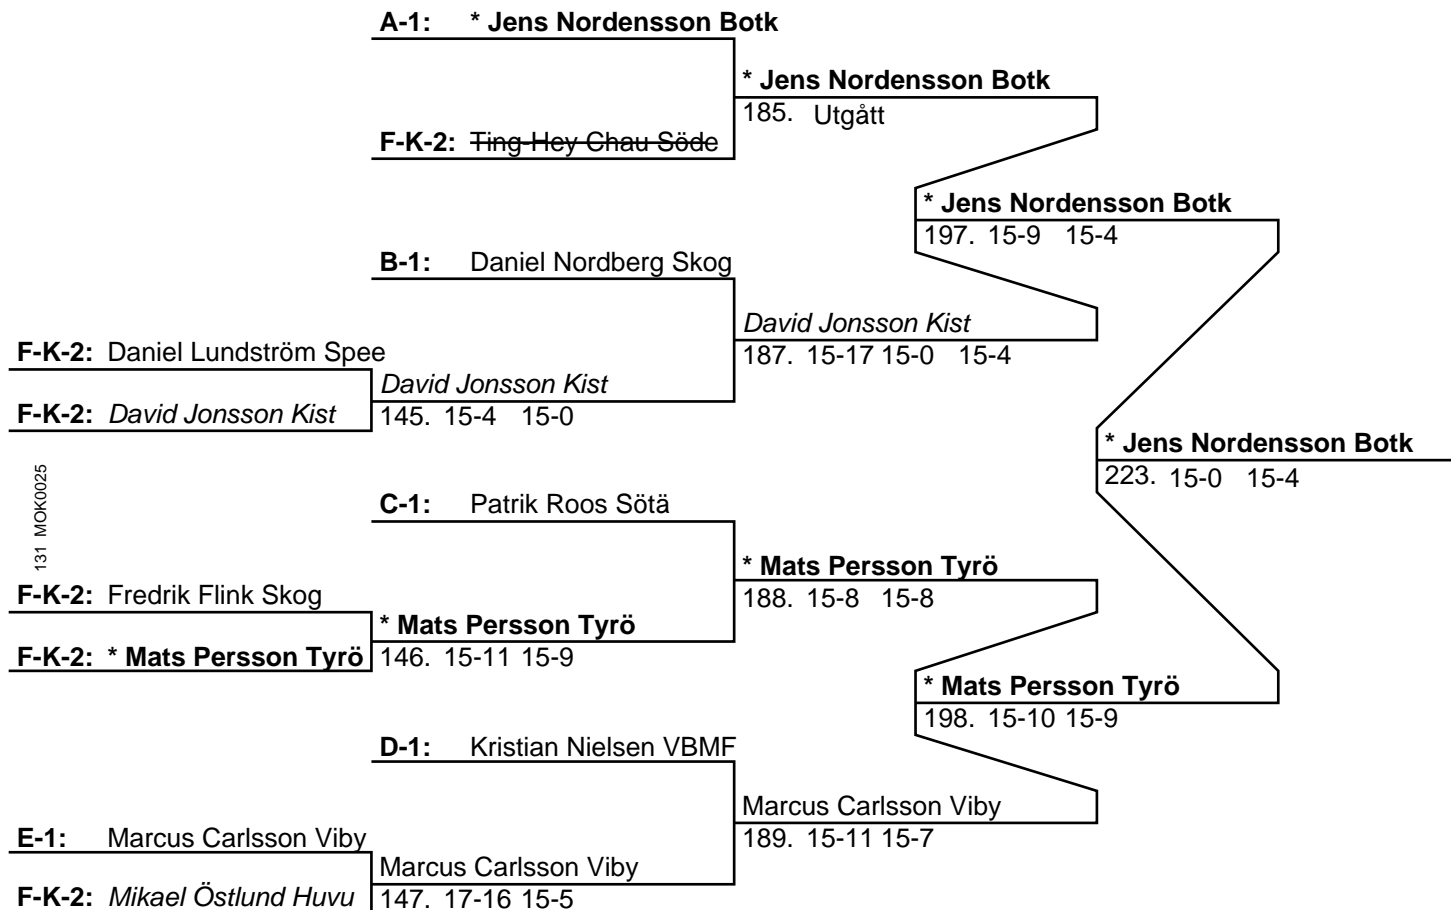

POOL J

	A	Lars Bergström	Söde	19	A-B	6-15	5-15
	B	Fredrik Flink	Skog	67	B-C	5-15	5-15
WO	C	Daniel Olson	Kist	115	A-C	1-15	6-15

Poolsegrare: Daniel Olson Kist

Pooltvåa: Fredrik Flink Skog

POOL K

A	* Mats Persson	Tyrö	20	A-B	15-6	15-3
B	Thomas Ingvarsson	Söde	21	C-D	3-15	7-15
C	Jens Lindqvist	Spee	68	A-C	12-15	17-14 15-6
D	Daniel Andersson	Eken	69	B-D	0-15	9-15
			116	A-D	15-10	9-15 4-15
			117	B-C	9-15	13-15

Poolsegrare: Daniel Andersson Eken

Pooltvåa: Mats Persson Tyrö

Herr Singel B (Slutspel)

Herr Singel B (Del-cup-schema: 1)