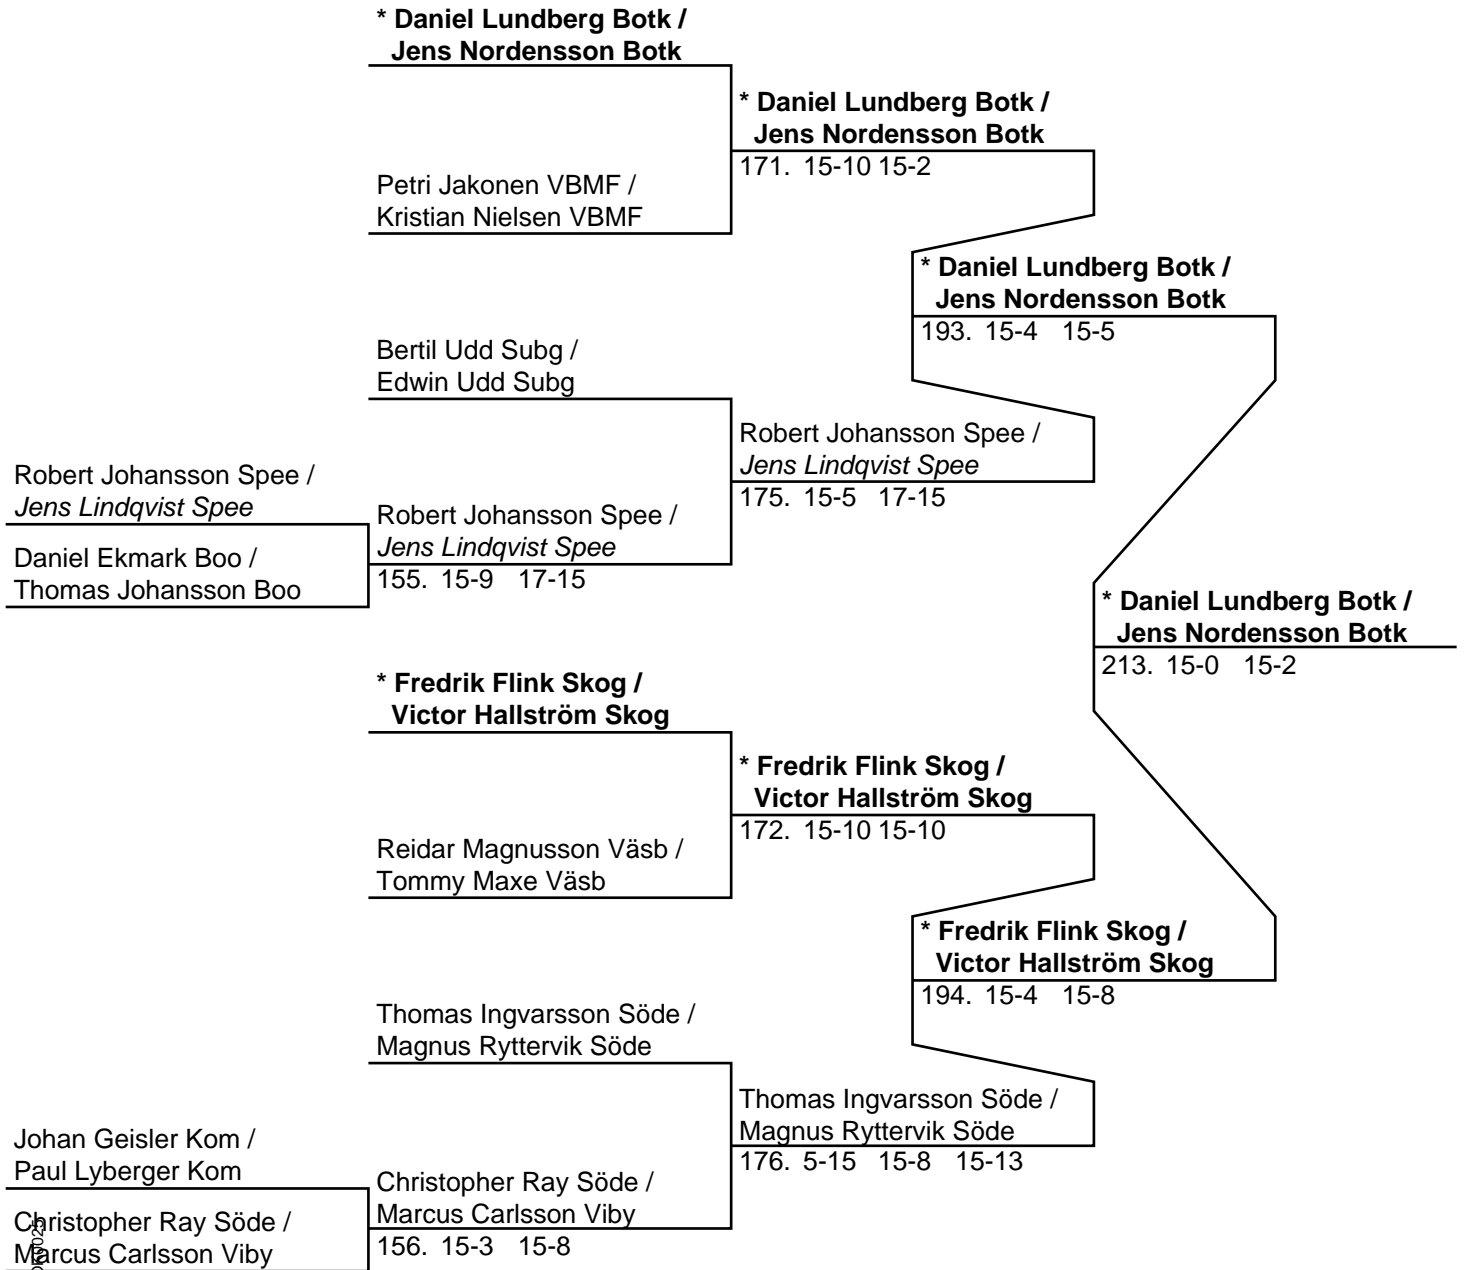

Herr Dubbel B (20 par, 19 matcher)

Herr Dubbel B (Del-cup-schema: 1)