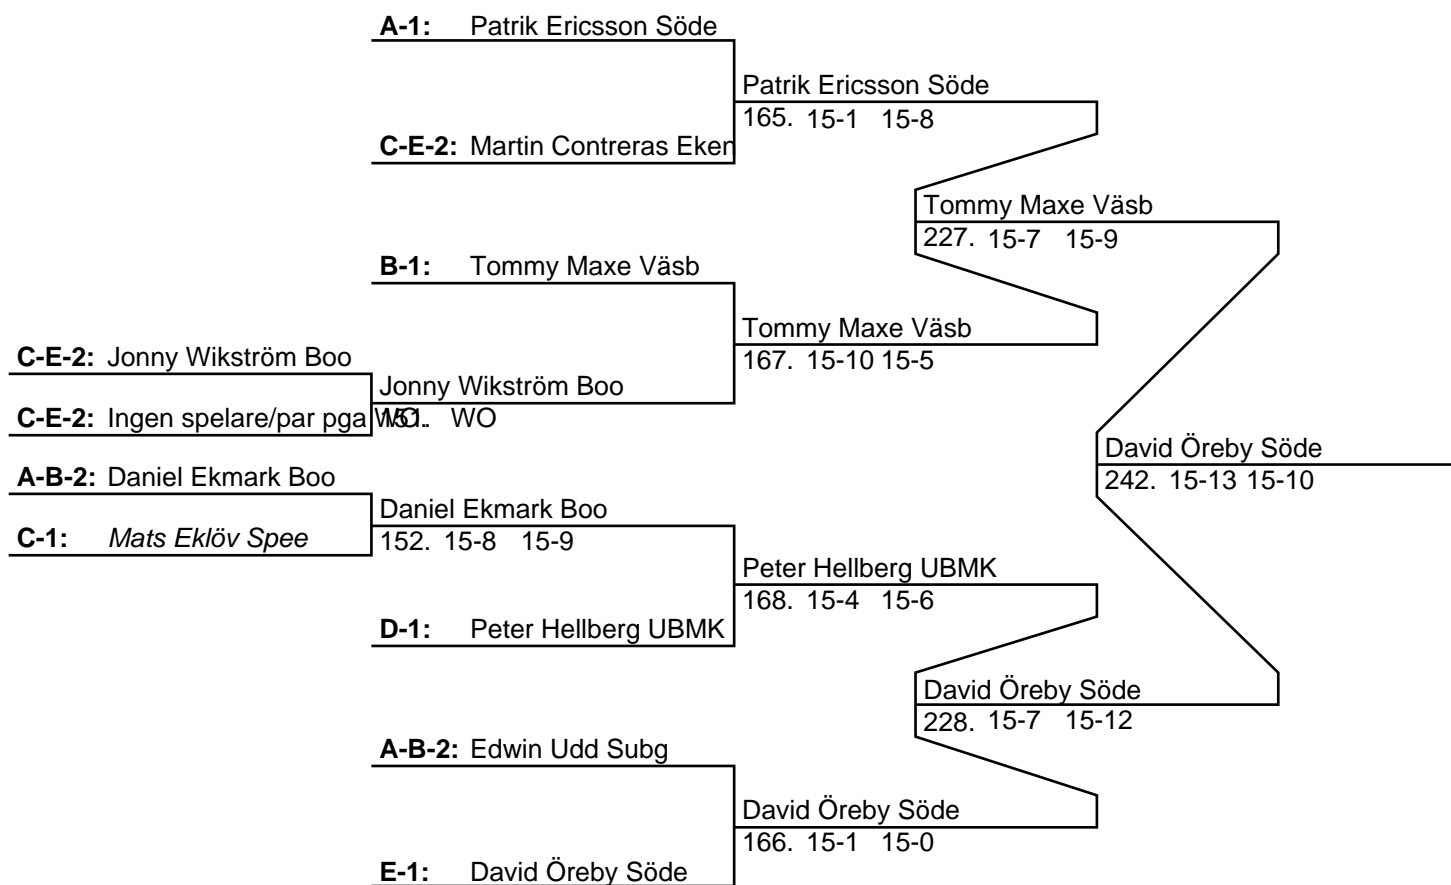

Herr Singel C (Slutspel)

Dam Singel C (9 deltagare, 14 matcher)

POOL A

A	Maria Haraldsson	Kom	34	<u>A</u>-B 11-5 11-8
B	Beatriz Lenkert	Kist	82	<u>B</u>-<u>C</u> 11-6 2-11 1-11
C	Emma Larusdottir	Söde	130	<u>A</u>-<u>C</u> 11-2 11-9

Poolsegrare: Maria Haraldsson Kom

Pooltvåa: Emma Larusdottir Söde

POOL B

A	Therese Nettelbjer	Kom	35	<u>A</u>-B 11-7 11-5
B	Linda Lennartsson	UBMK	83	<u>B</u>-<u>C</u> 11-4 11-7
C	Therese Ahlström	Kom	131	<u>A</u>-<u>C</u> 11-2 11-3

Poolsegrare: Therese Nettelbjer Kom

Pooltvåa: Linda Lennartsson UBMK