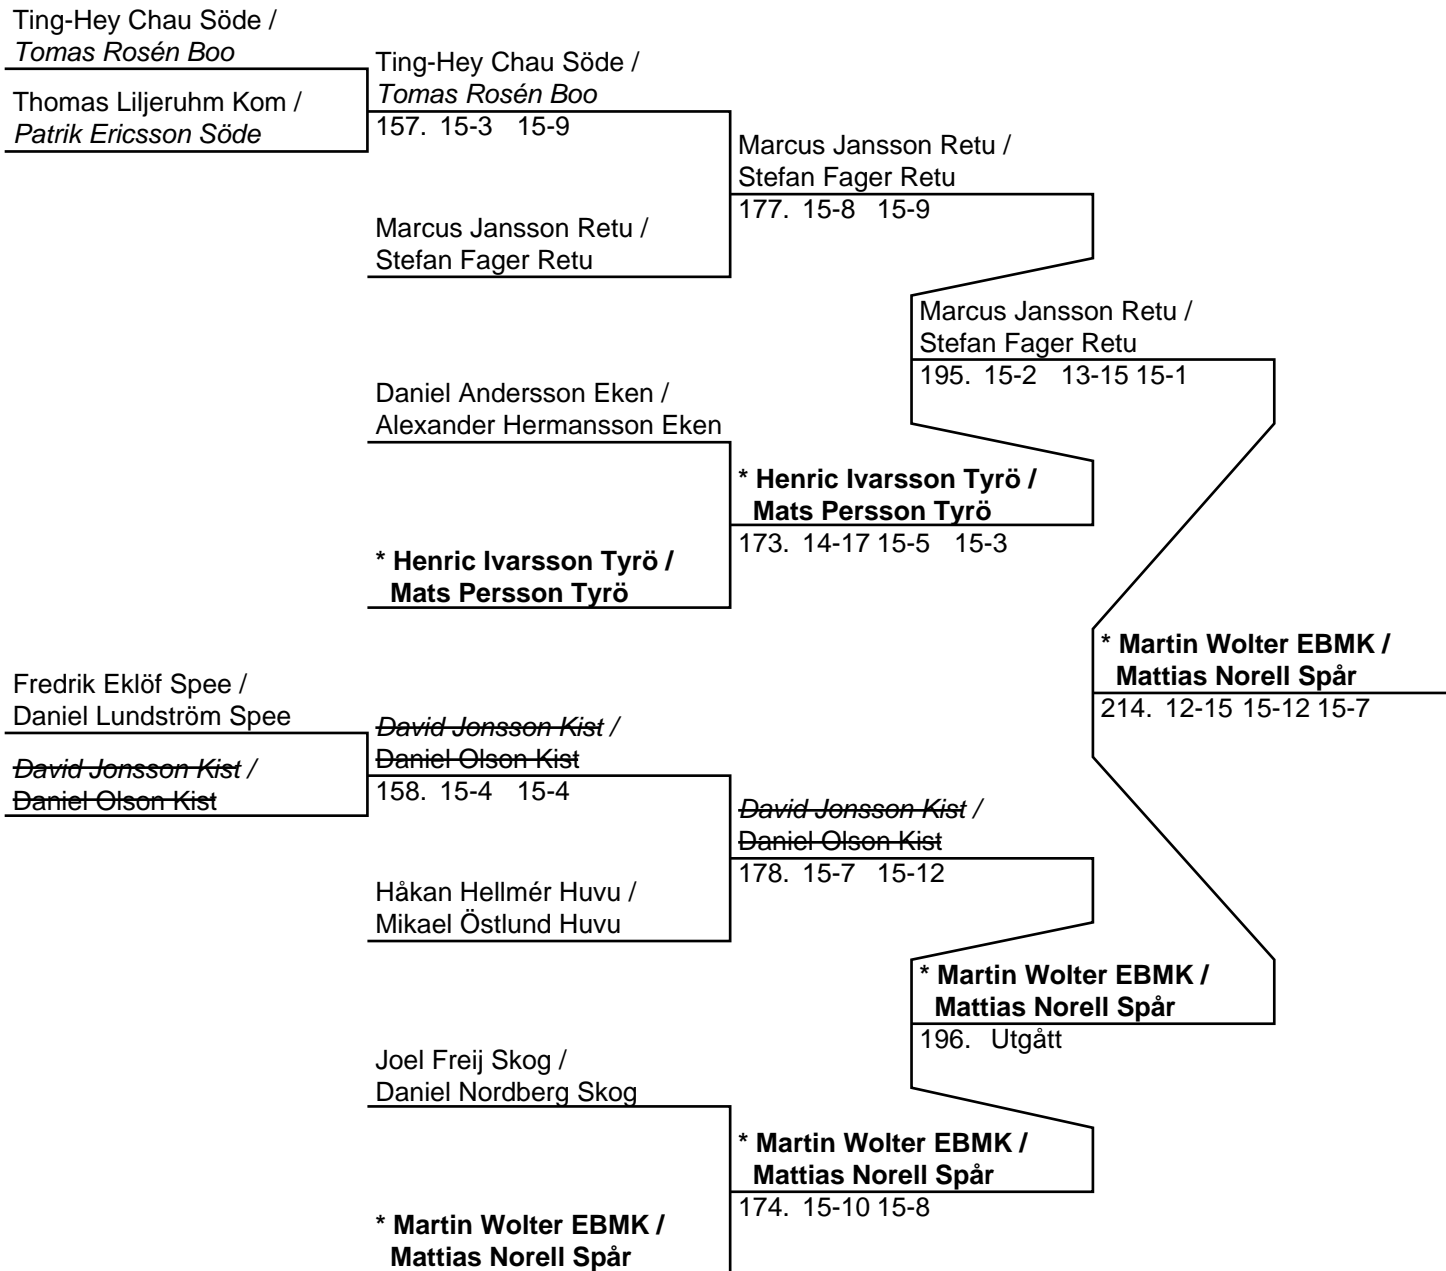

Herr Dubbel B (Del-cup-schema: 2)