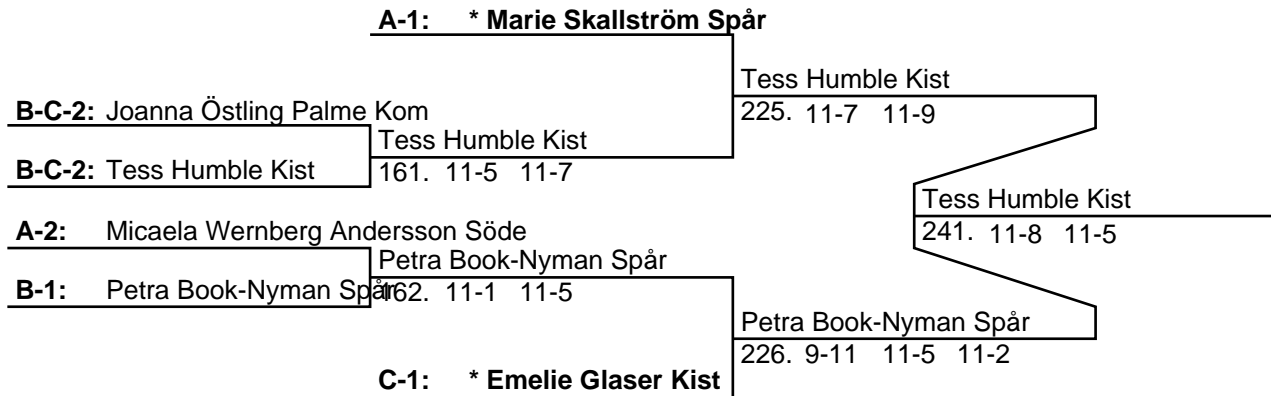

POOL B

A	Tess Humble	Kist	24	A-B	4-11	12-13
B	Petra Book-Nyman	Spår	25	C-D	9-11	11-5 9-11
C	Helen Skoog	Skog	72	A-C	7-11	11-2 11-4
D	Cissela Lenkert	Kist	73	B-D	11-2	11-7
			120	A-D	11-7	11-2
			121	B-C	5-11	11-6 11-5

Poolsegrare: Petra Book-Nyman Spår

Pooltvåa: Tess Humble Kist

POOL C

	A	* Emelie Glaser	Kist	26	A-B	11-7 11-7
	B	Joanna Östling Palme	Kom	74	B-C	WO
WO	C	Anna Gustafsson	Lidö	122	A-C	WO

Poolsegrare: Emelie Glaser Kist

Pooltvåa: Joanna Östling Palme Kom

Dam Singel B (Slutspel)