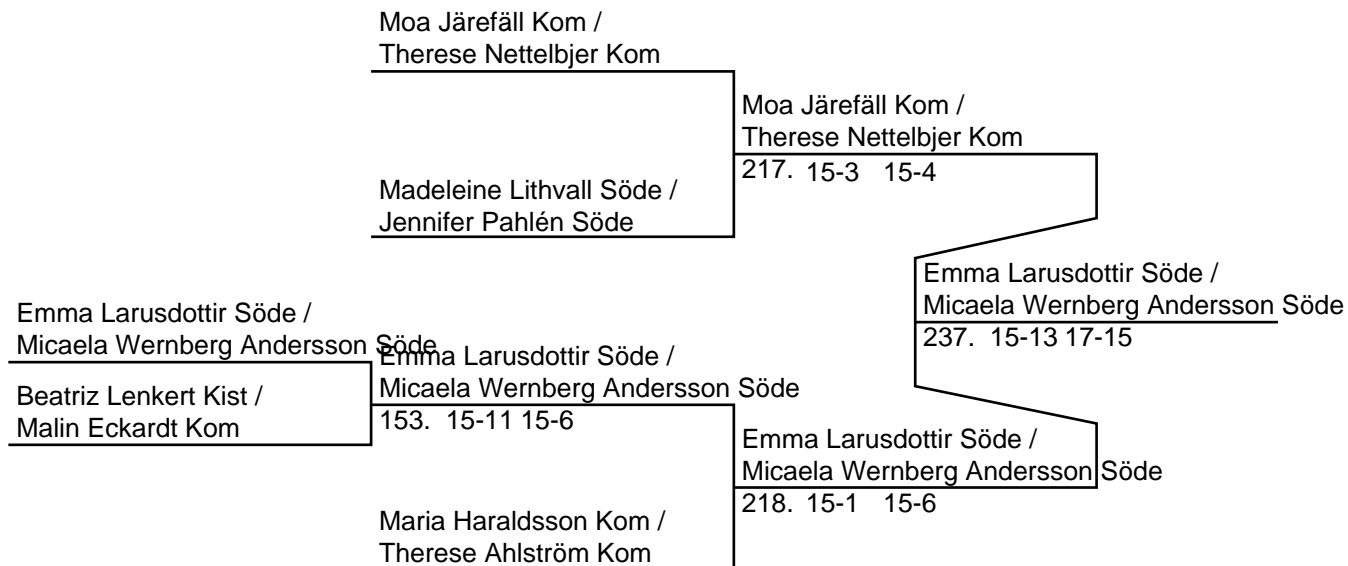

Pooltvåa: Mimmi Rexed Lidö

**Dam Singel C (Slutspel)**

**Dam Dubbel C (5 par, 4 matcher)**