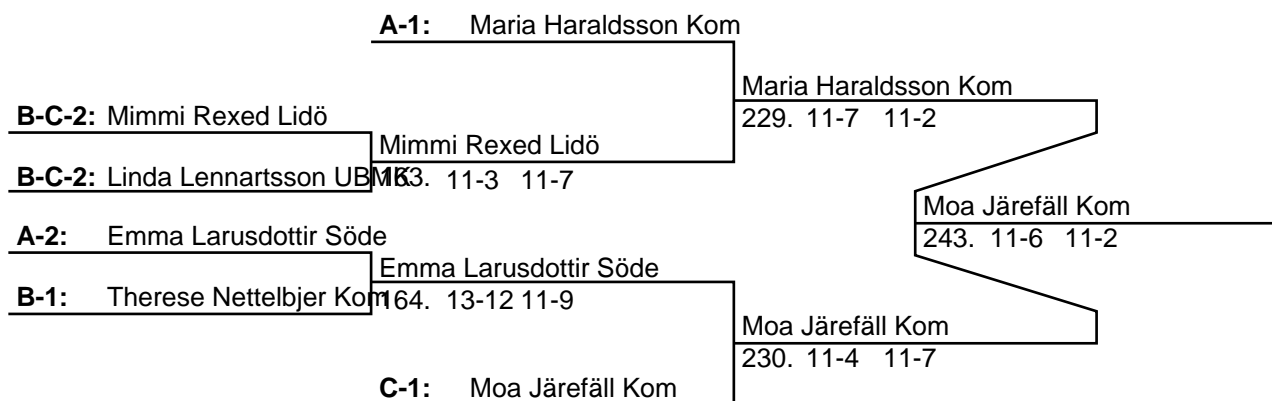

Pooltvåa: Mimmi Rexed Lidö

**Dam Singel C (Slutspel)**

**Dam Dubbel C (5 par, 4 matcher)**