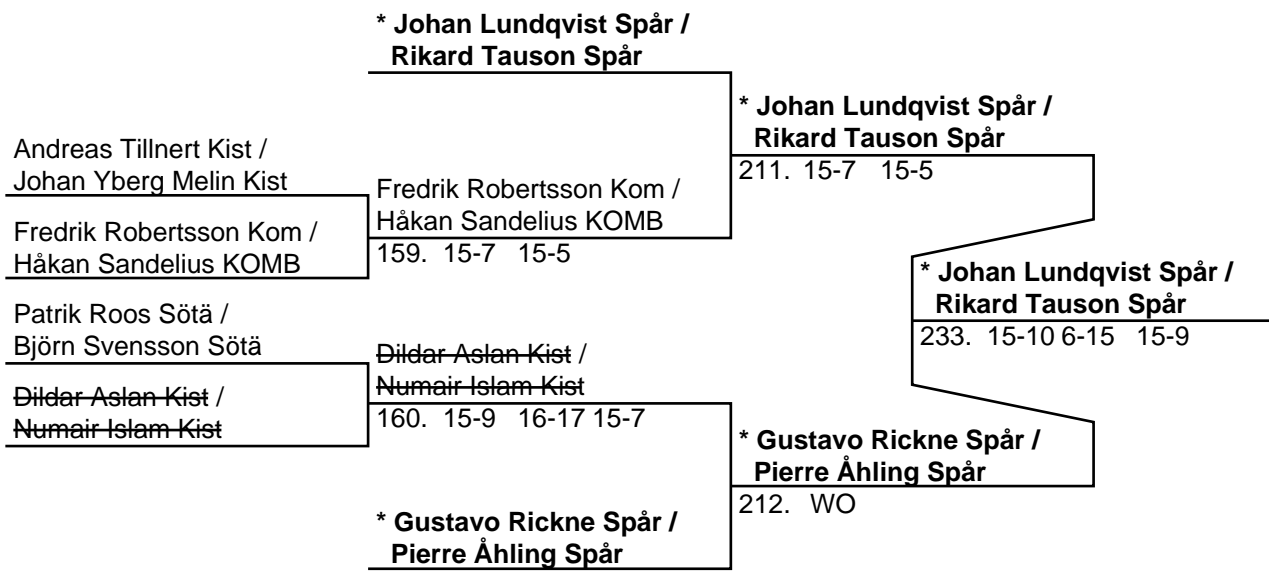

Herr Dubbel A (6 par, 5 matcher)