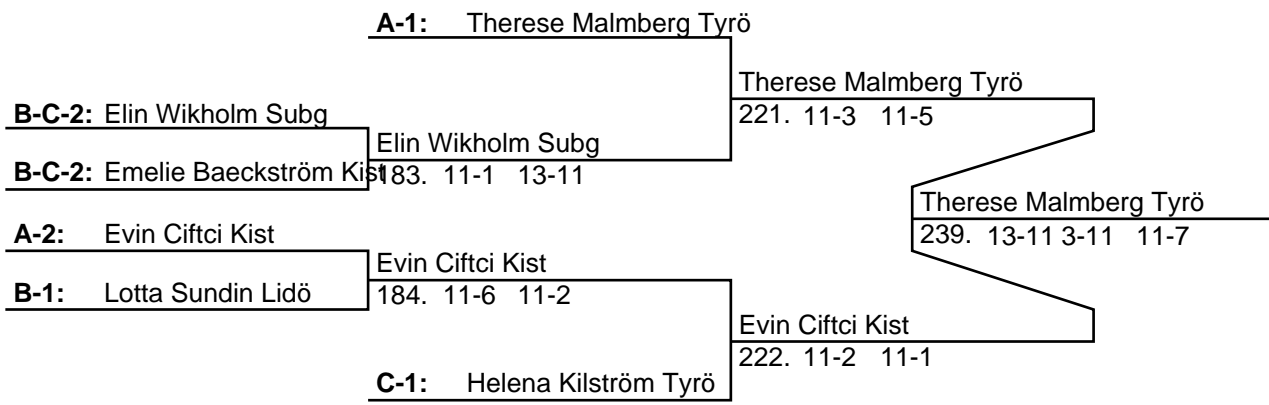

Dam Singel A (Slutspel)