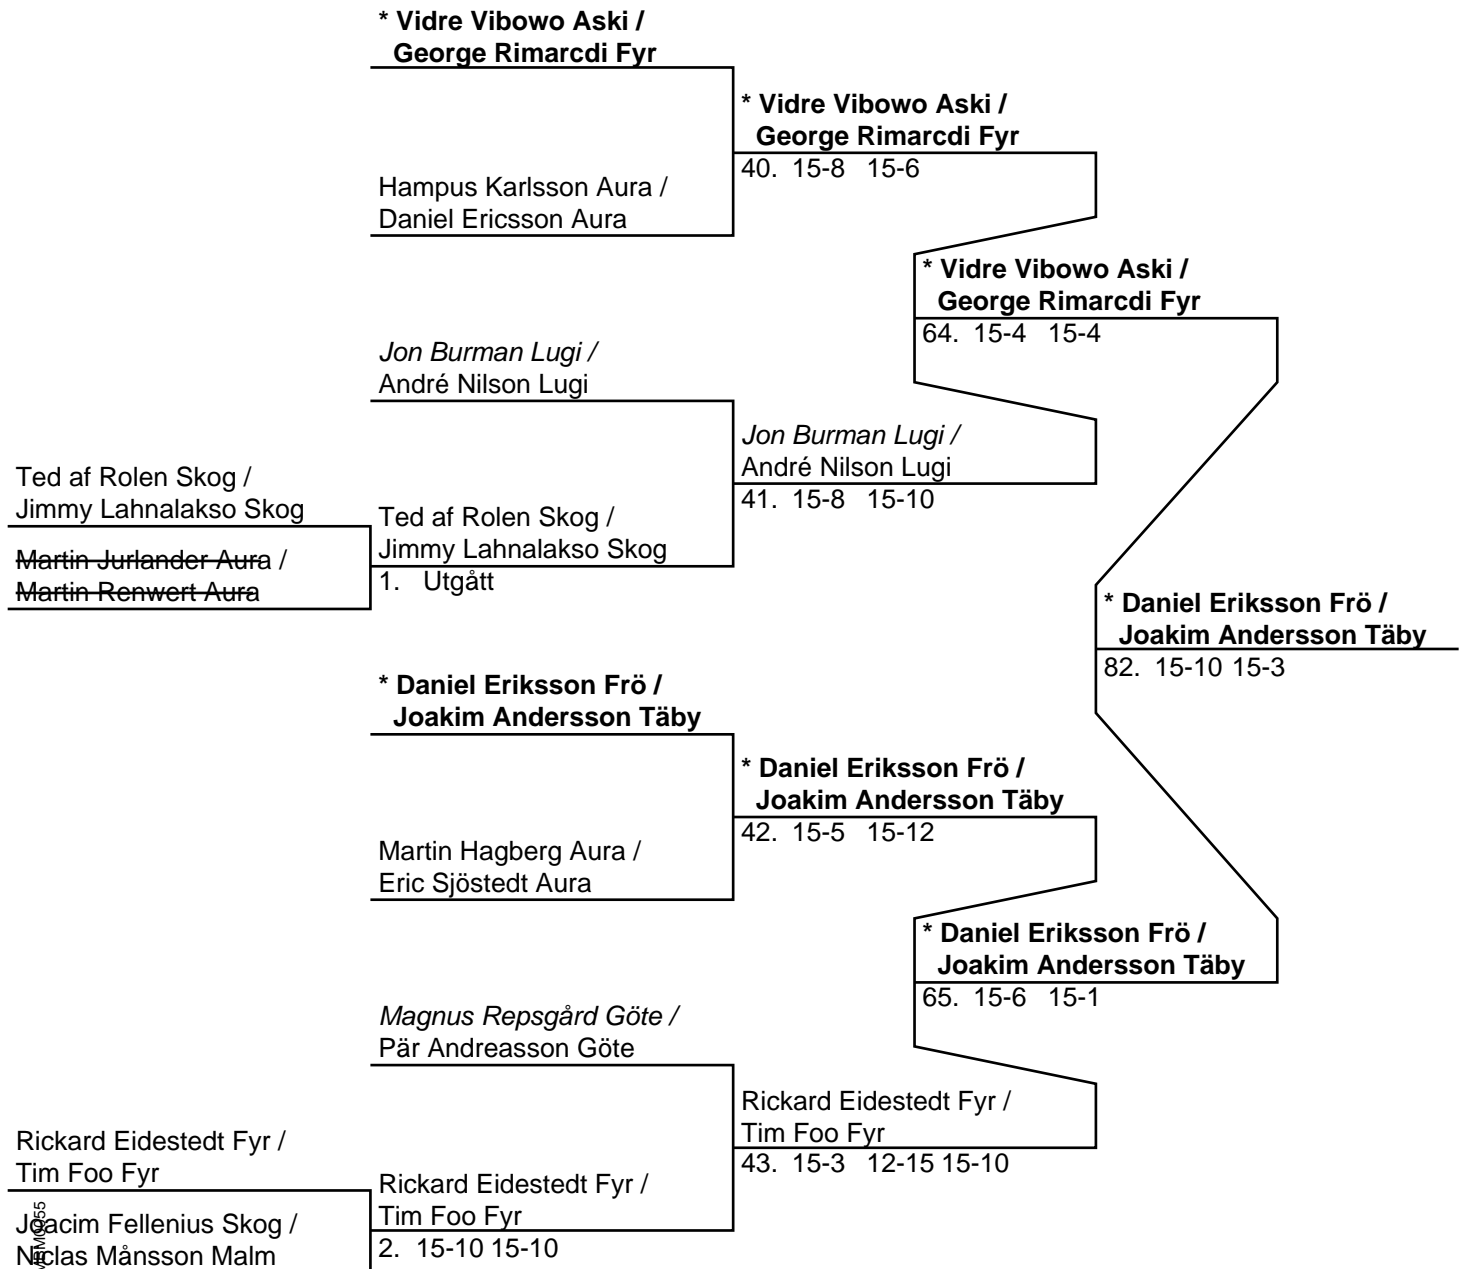

Herr Singel E (Del-cup-schema: 3)

Herr Singel E (Del-cup-schema: 4)

Herr Singel E (Del-cup-schema: slutspel)

Herr Dubbel E (20 par, 19 matcher)

Herr Dubbel E (Del-cup-schema: 1)

Herr Dubbel E (Del-cup-schema: 2)