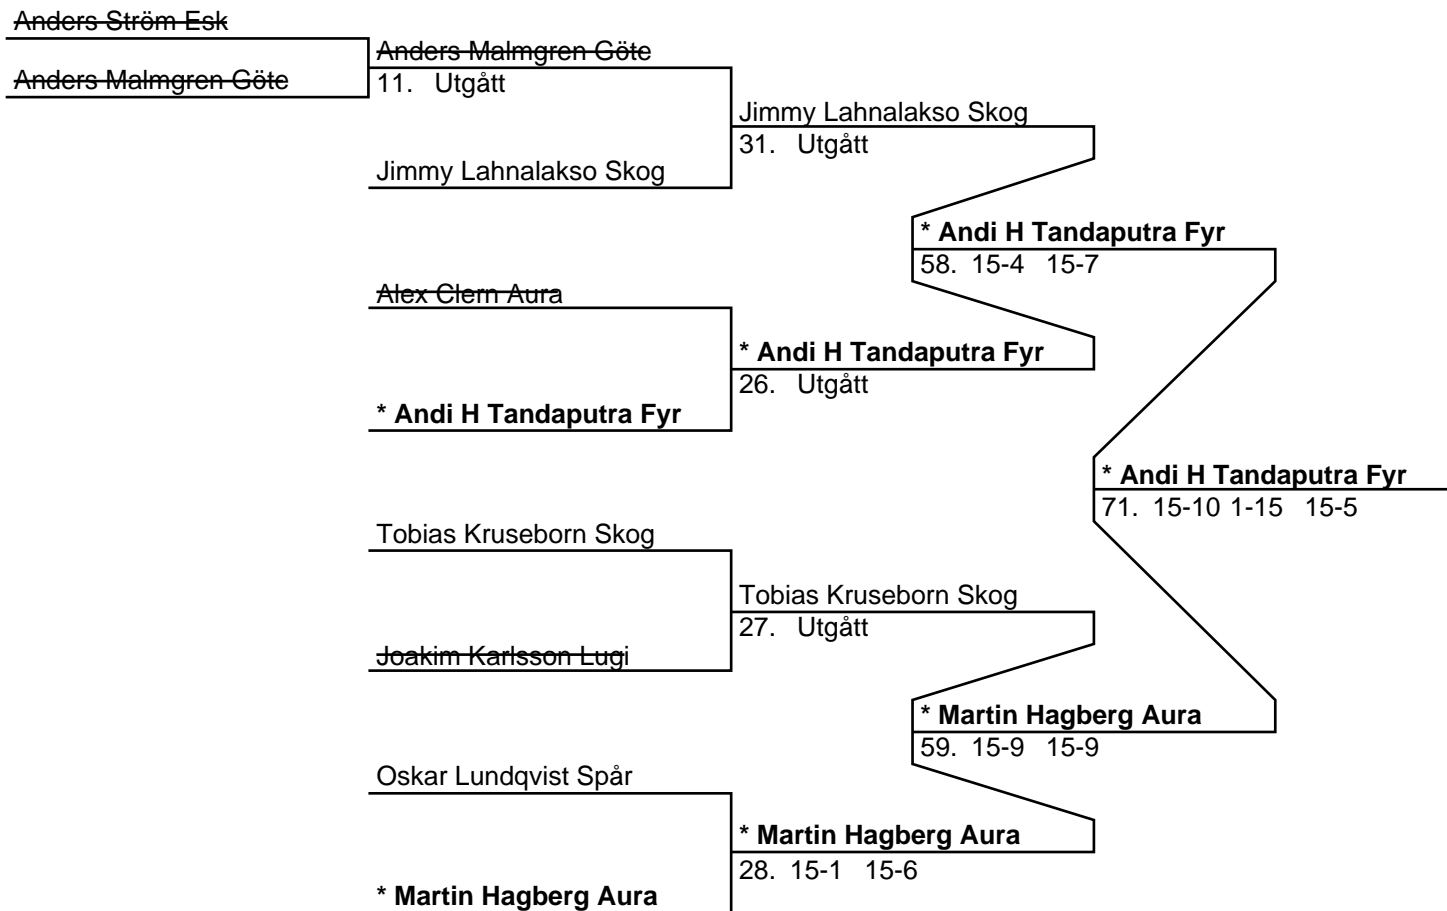

Herr Singel E (Del-cup-schema: 4)