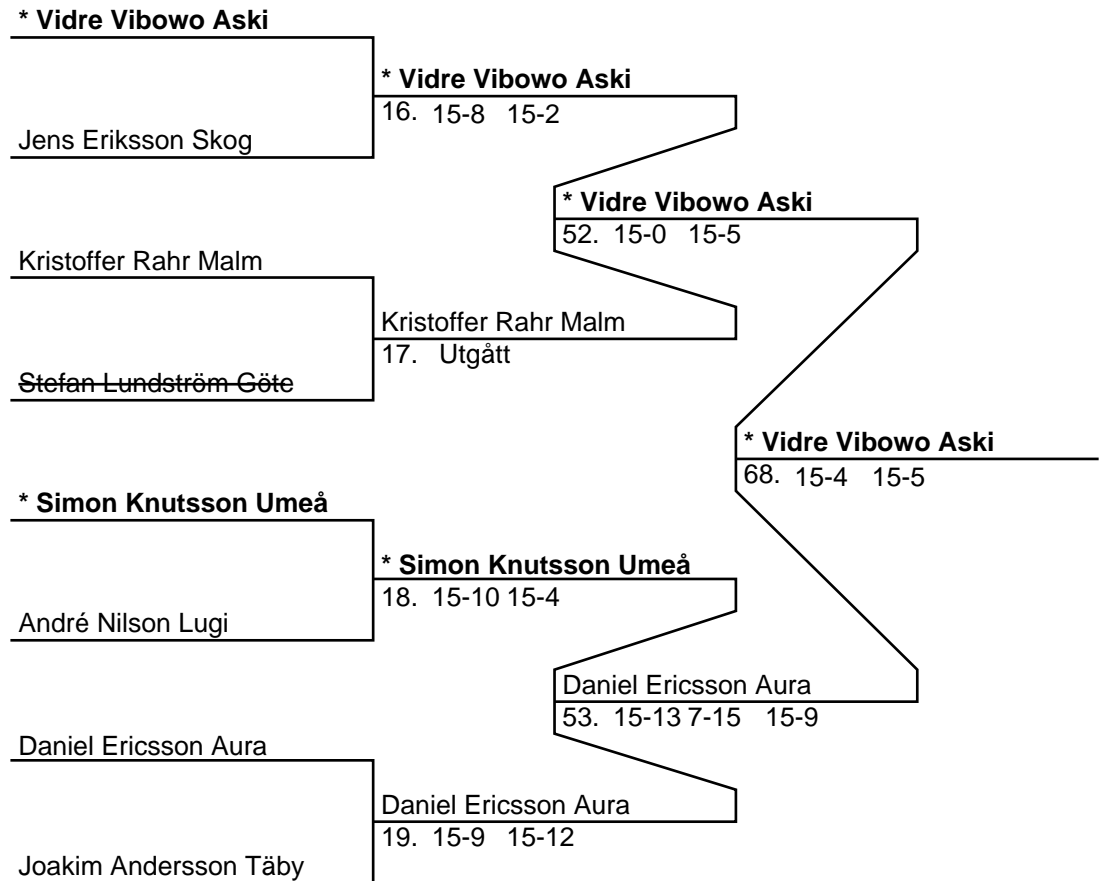

Herr Singel E (35 deltagare, 34 matcher)

Herr Singel E (Del-cup-schema: 1)