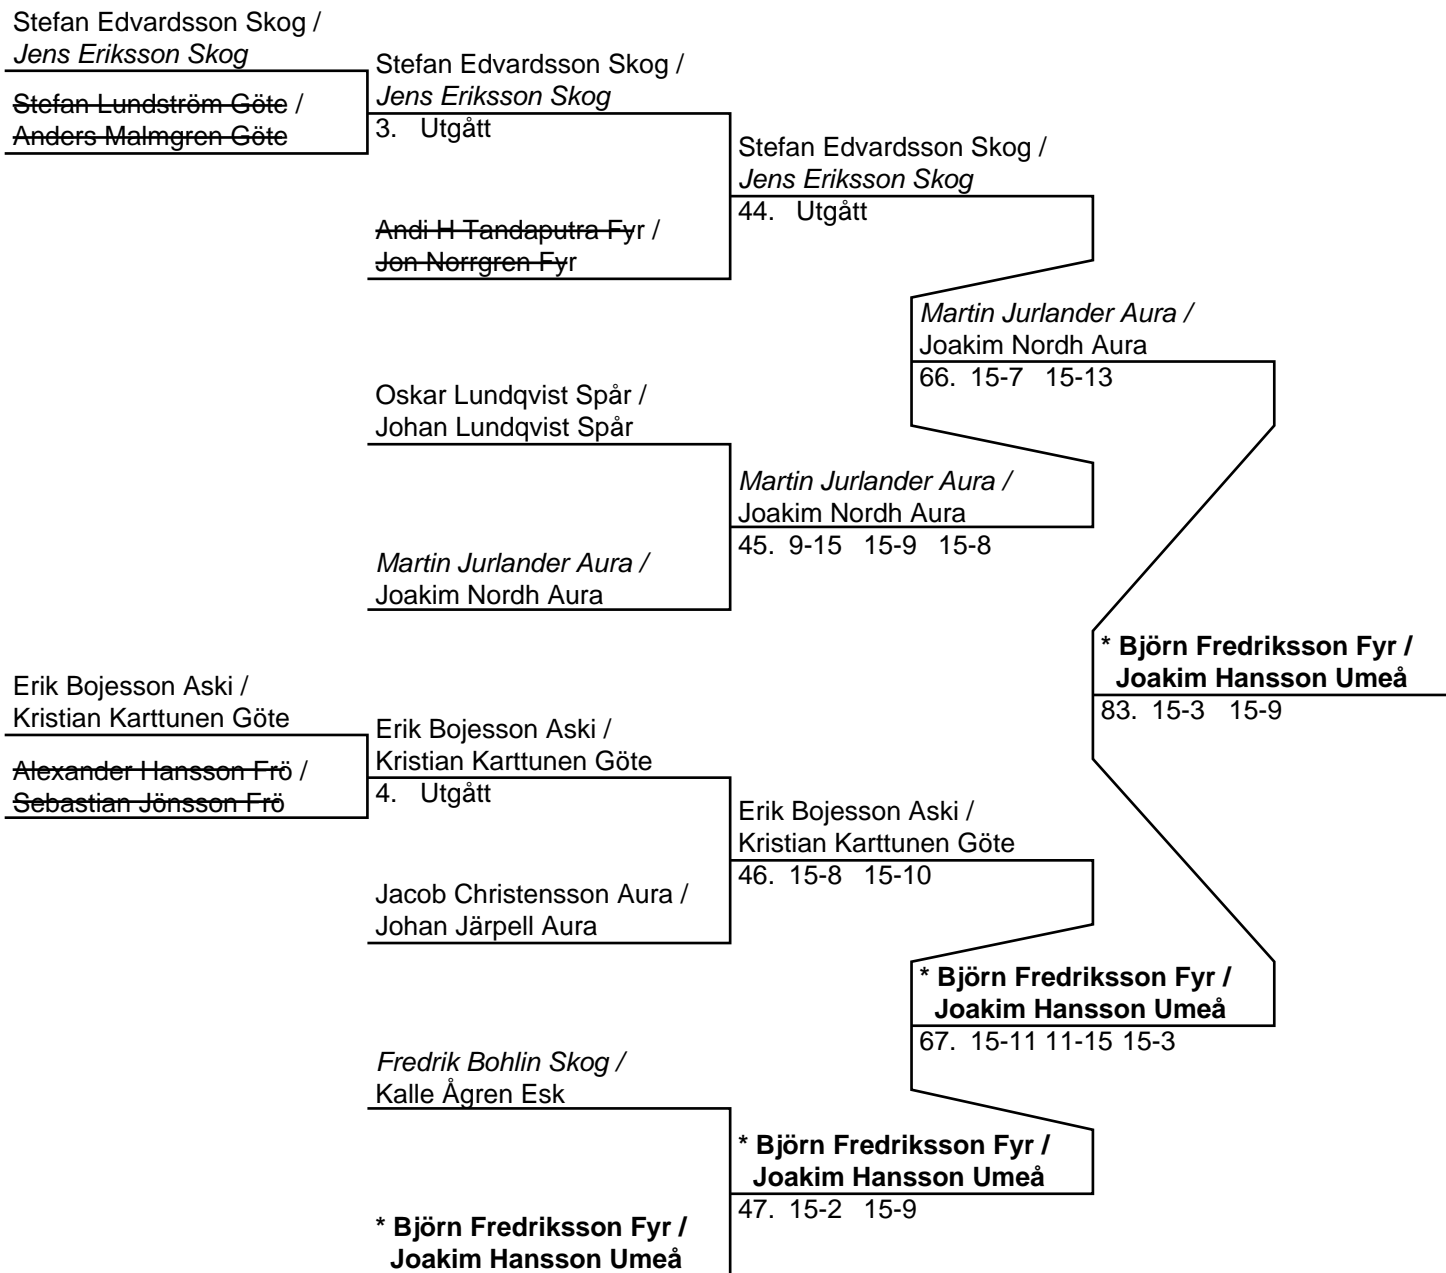

Herr Singel E (Del-cup-schema: 3)

Herr Singel E (Del-cup-schema: 4)

Herr Singel E (Del-cup-schema: slutspel)

Herr Dubbel E (20 par, 19 matcher)

Herr Dubbel E (Del-cup-schema: 1)

Herr Dubbel E (Del-cup-schema: 2)