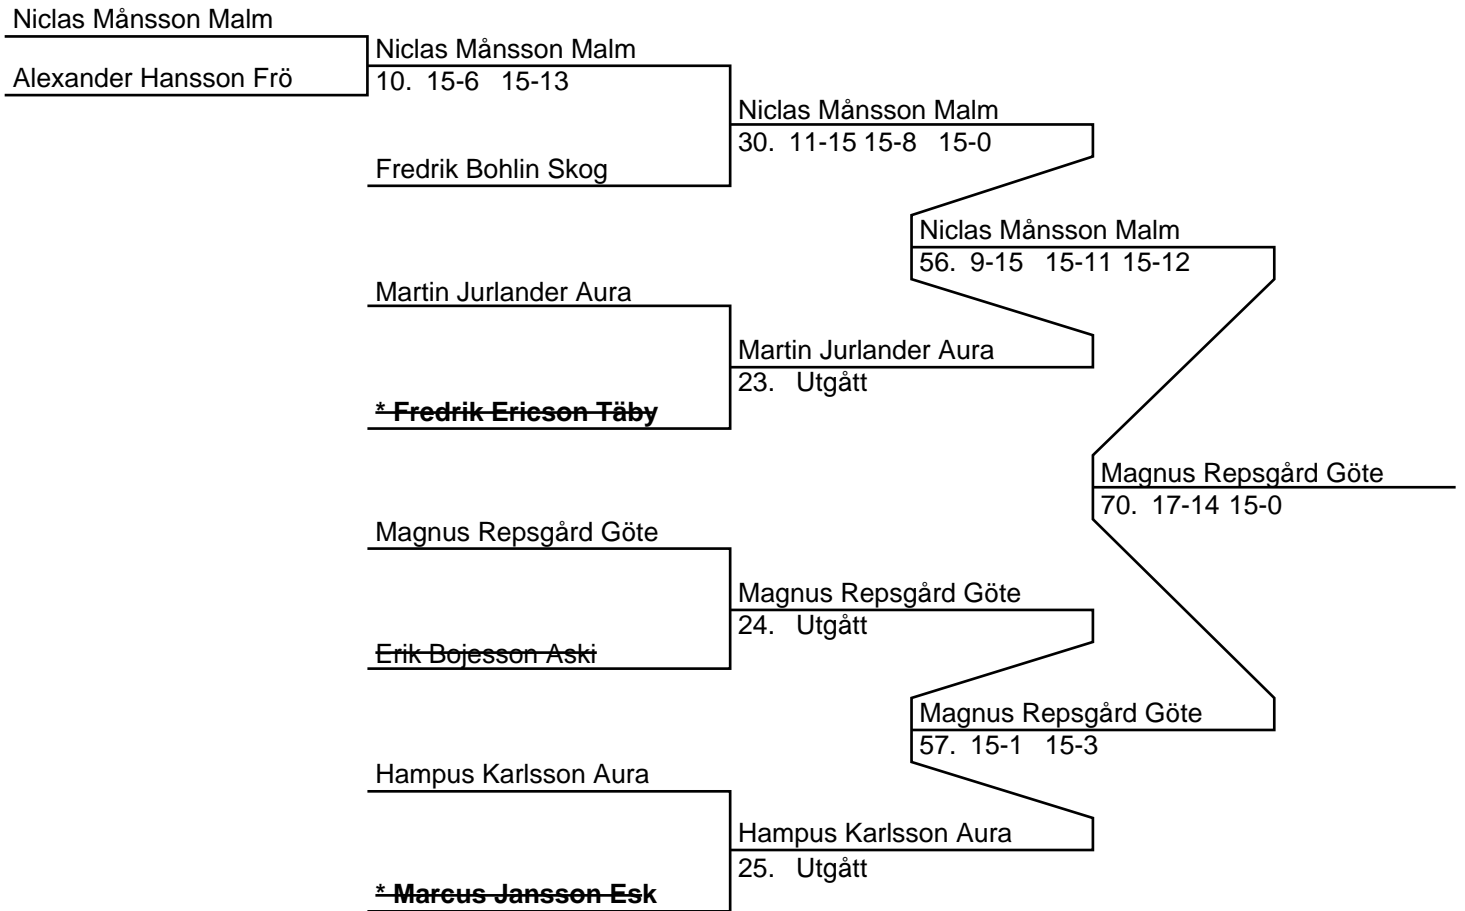

Herr Singel E (Del-cup-schema: 3)