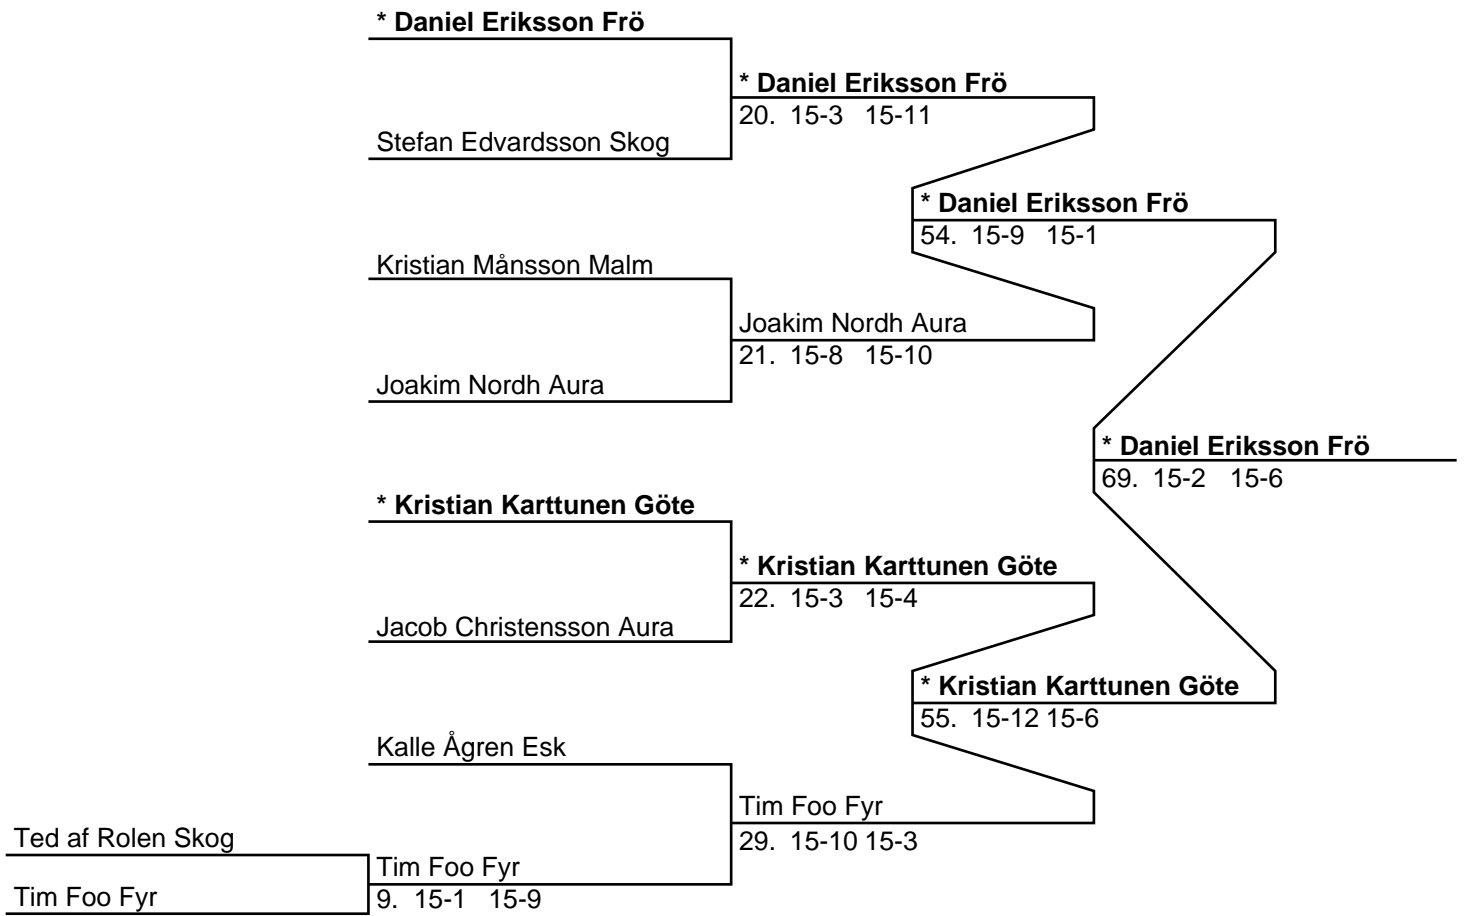

Västra Frölunda Badm (Frö)

	Daniel Eriksson		Lina Uhac
830731	Alexander Hansson		
	Sebastian Jönsson		

Herr Singel E (35 deltagare, 34 matcher)

Herr Singel E (Del-cup-schema: 1)

Herr Singel E (Del-cup-schema: 2)