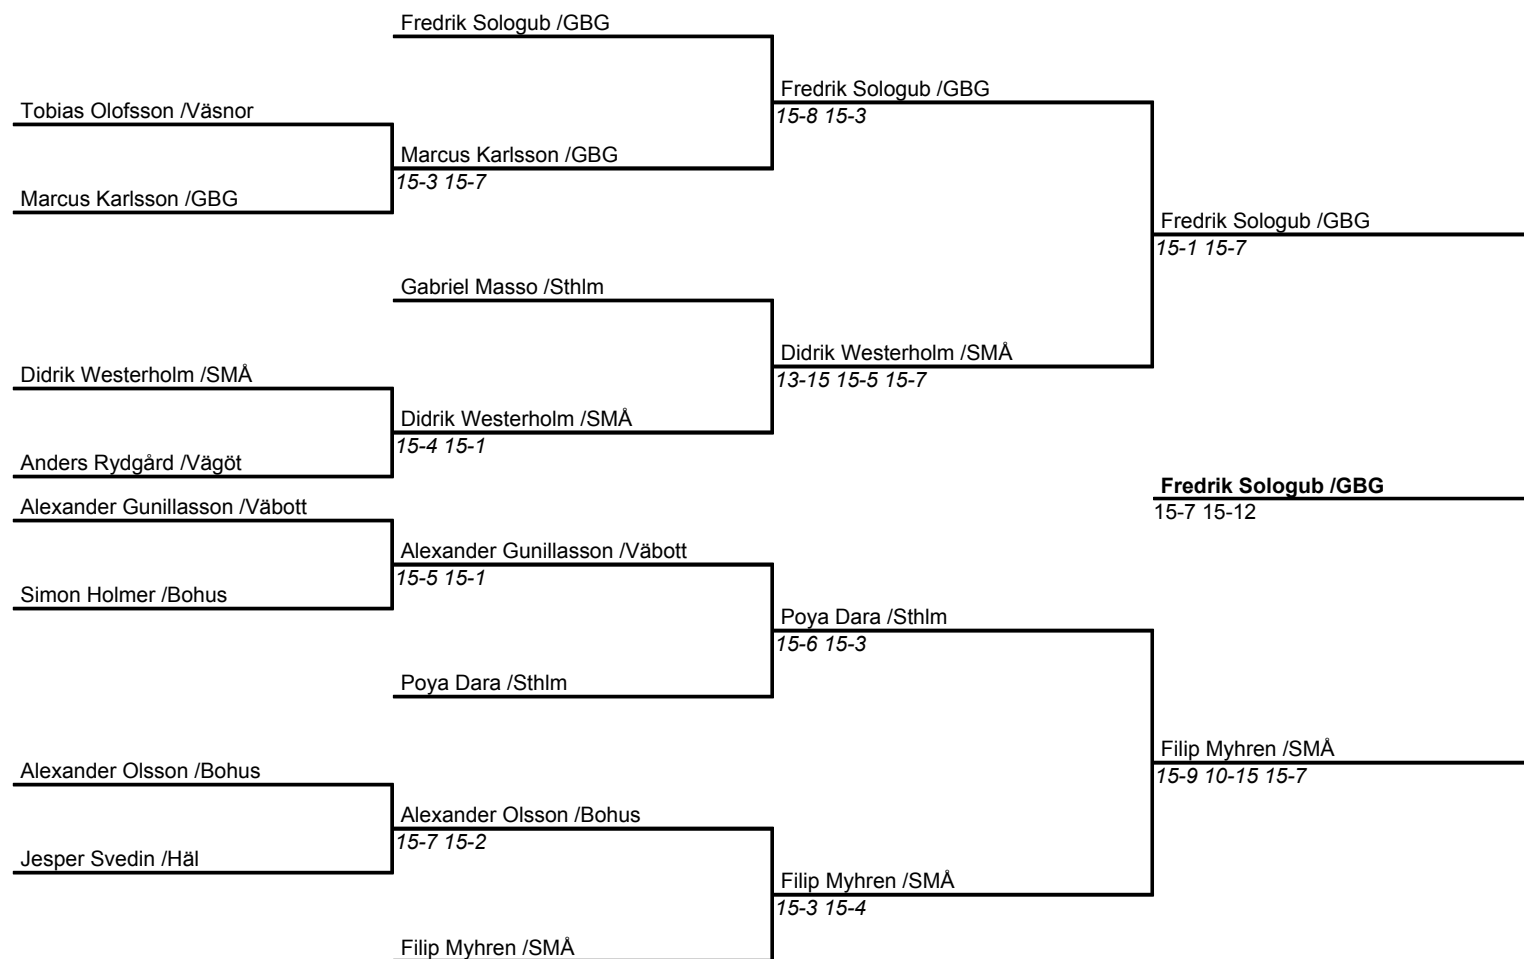

Svenska Cupen 2005

Denna version av TURAS är licensierad till Uppsala KFUM Badminton

Herr singel klass 93

HS93 / 2
Deltagare = 22

Svenska Cupen 2005

Denna version av TURAS är licensierad till Uppsala KFUM Badminton