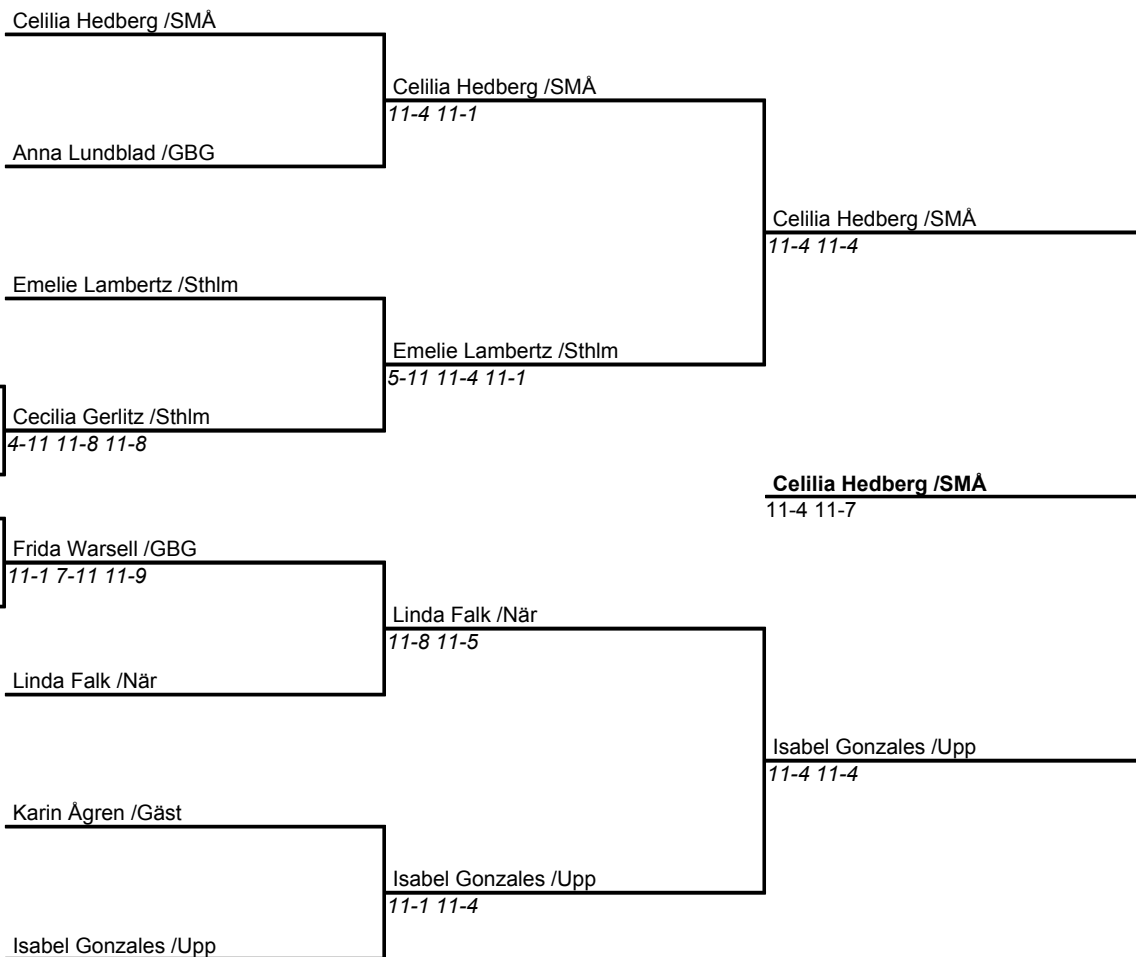

Svenska Cupen 2005

Denna version av TURAS är licensierad till Uppsala KFUM Badminton

Dam singel klass 93

DS93 / 1

Deltagare = 19

Vinnaren understruken

POOL A

<u>Celilia Hedberg</u>	SMÅ	--	Sara Alexandersson	Vägöt
Linn Alexandersson	När	--	<u>Karin Ågren</u>	Gäst
<u>Celilia Hedberg</u>	SMÅ	--	Karin Ågren	Gäst
<u>Linn Alexandersson</u>	När	--	Sara Alexandersson	Vägöt
<u>Celilia Hedberg</u>	SMÅ	--	Linn Alexandersson	När
<u>Karin Ågren</u>	Gäst	--	Sara Alexandersson	Vägöt

POOLSEGRARE : Hedberg, Celilia
2:a Ågren, Karin

Match Speltid / Resultat

582	11-6 11-4
583	11-8 11-9
601	11-1 11-1
602	11-2 8-11 11-4
620	11-6 11-2
621	11-1 11-2

POOL B

<u>Linn Borgström</u>	Upp	--	<u>Frida Warsell</u>	GBG
Malin Sundquist	Häl	--	<u>Emelie Lambertz</u>	Sthlm
<u>Linn Borgström</u>	Upp	--	<u>Emelie Lambertz</u>	Sthlm
Malin Sundquist	Häl	--	<u>Frida Warsell</u>	GBG
<u>Linn Borgström</u>	Upp	--	Malin Sundquist	Häl
<u>Emelie Lambertz</u>	Sthlm	--	Frida Warsell	GBG

POOLSEGRARE : Lambertz, Emelie
2:a Warsell, Frida

Match Speltid / Resultat

584	11-8 11-8
585	11-0 11-3
603	11-1 11-1
604	11-3 11-6
622	11-2 11-6
623	11-5 11-3

POOL C

<u>Anna Lundblad</u>	GBG	--	Eva Brander	Väsno
Linda Hammarström	Gäst	--	<u>Alma Söderberg</u>	Vägöt
Anna Lundblad	GBG	--	<u>Alma Söderberg</u>	Vägöt
<u>Linda Hammarström</u>	Gäst	--	Eva Brander	Väsno
<u>Anna Lundblad</u>	GBG	--	Linda Hammarström	Gäst
<u>Alma Söderberg</u>	Vägöt	--	Eva Brander	Väsno

POOLSEGRARE : Söderberg, Alma
2:a Lundblad, Anna

Match Speltid / Resultat

586	11-2 11-3
587	11-7 11-4
605	11-8 11-2
606	11-5 11-5
624	11-7 11-1
625	11-0 11-0

POOL D

<u>Linda Falk</u>	När	--	Maja Westerberg	Häl
<u>Maja Westerberg</u>	Häl	--	Klara Huldén-Bergs	Värm
<u>Linda Falk</u>	När	--	Klara Huldén-Bergs	Värm

POOLSEGRARE : Falk, Linda
2:a Westerberg, Maja

Match Speltid / Resultat

588	11-3 11-1
607	Walk over
626	Walk over

POOL E

<u>Isabel Gonzales</u>	Upp	--	Malin Kulström	Väsno
Beatrice Nassiri	SMÅ	--	<u>Cecilia Gerlitz</u>	Sthlm
<u>Isabel Gonzales</u>	Upp	--	Cecilia Gerlitz	Sthlm
<u>Beatrice Nassiri</u>	SMÅ	--	Malin Kulström	Väsno
<u>Isabel Gonzales</u>	Upp	--	Beatrice Nassiri	SMÅ
<u>Cecilia Gerlitz</u>	Sthlm	--	Malin Kulström	Väsno

POOLSEGRARE : Gonzales, Isabel
2:a Gerlitz, Cecilia

Match Speltid / Resultat

589	11-1 11-2
590	11-5 11-0
608	11-4 11-1
609	9-11 11-0 11-0
627	11-5 11-6
628	11-1 11-1

Svenska Cupen 2005

Denna version av TURAS är licensierad till Uppsala KFUM Badminton

Dam singel klass 93

DS93 / 2
Deltagare = 19