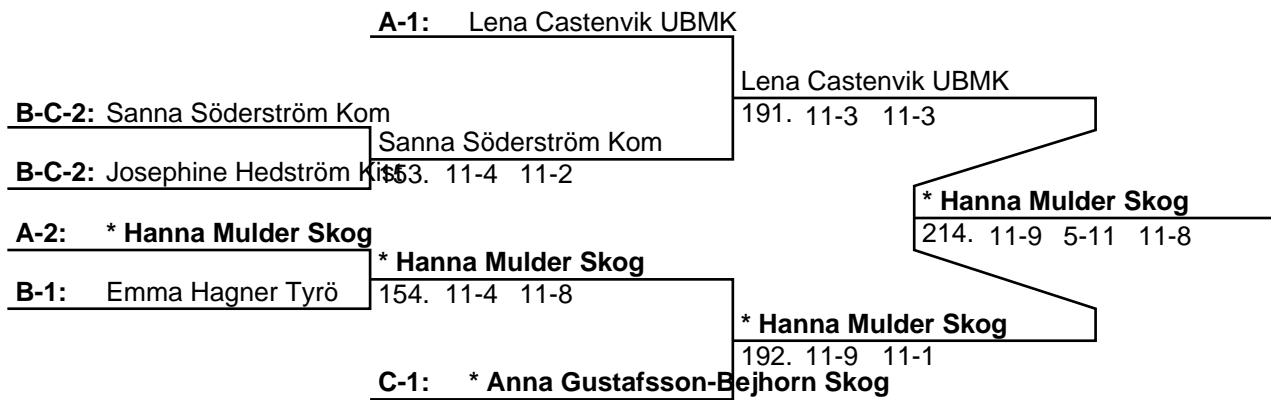

POOL B

	A	Emma Hagner	Tyrö	51	A-B 3-11 11-2 11-7
	B	Josephine Hedström	Kist	82	B-C WO
WO	C	~~Linda Bjerneling~~	~~Tyrö~~	115	A-C WO

Poolsegrare: Emma Hagner Tyrö

Pooltvåa: Josephine Hedström Kist

POOL C

	A	* Anna Gustafsson-Bejhorn	Skog	52	A-B WO
WO	B	~~Helena Kilstrom~~	~~Tyrö~~	83	B-C WO
	C	Sanna Söderström	Kom	116	A-C 11-7 11-7

Poolsegrare: Anna Gustafsson-Bejhorn Skog

Pooltvåa: Sanna Söderström Kom

Dam Singel A (Slutspel)