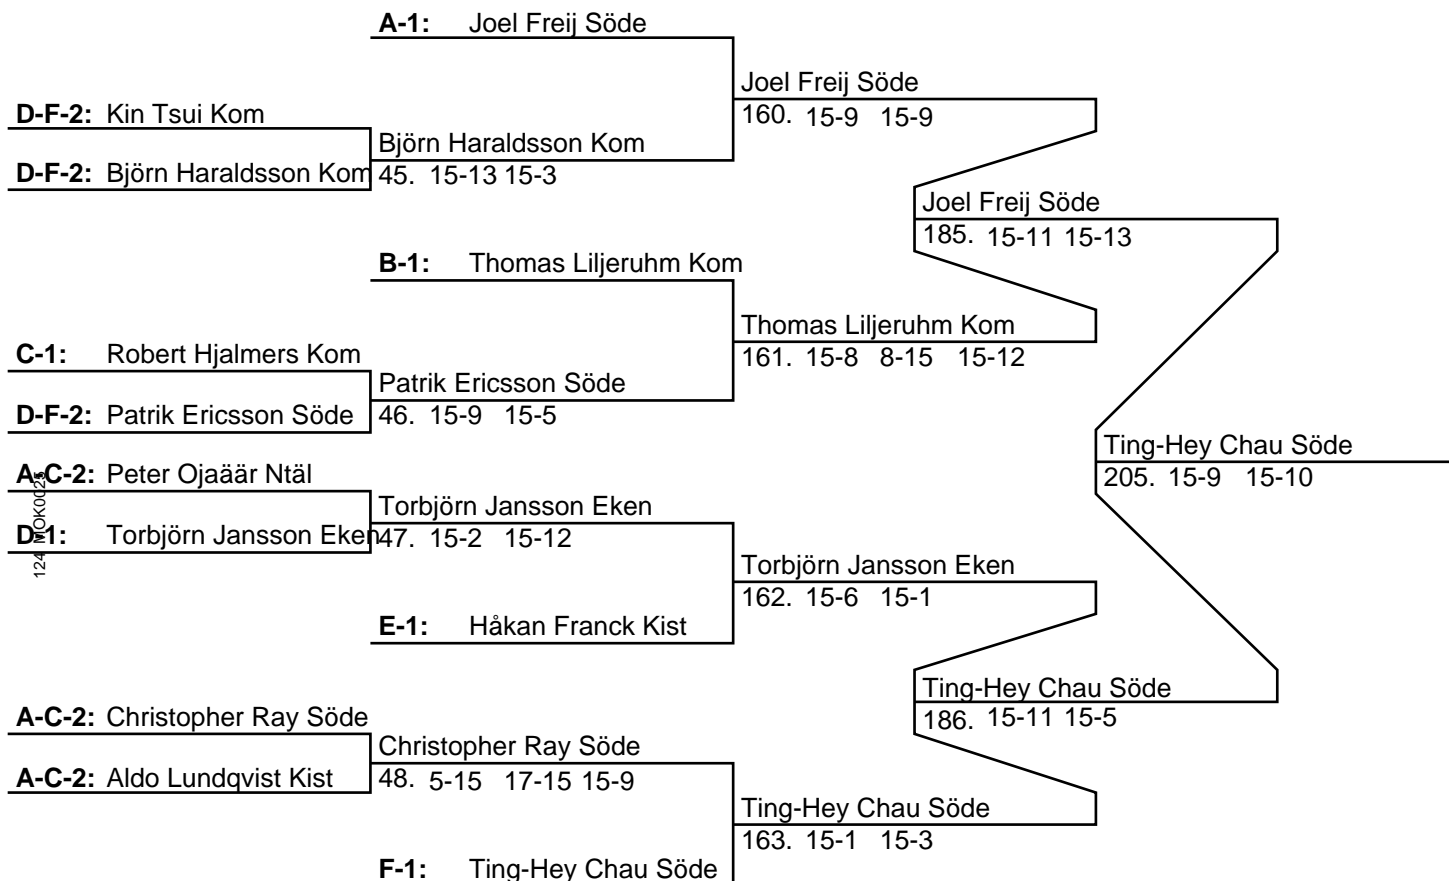

POOL E

A	Patrik Löfgren	Kom	9	A-B	2-15	3-15
B	Patrik Ericsson	Söde	10	C-D	1-15	0-15
C	Daniel Pantelic	Kom	21	A-C	15-9	15-3
D	Håkan Franck	Kist	22	B-D	7-15	5-15
			33	A-D	5-15	5-15
			34	B-C	15-2	15-6

Poolsegrare: Håkan Franck Kist

Pooltvåa: Patrik Ericsson Söde

POOL F

A	Kin Tsui	Kom	11	A-B	5-15	5-15
B	Ting-Hey Chau	Söde	12	C-D	4-15	2-15
C	Niklas Hoffsten	Kom	23	A-C	15-5	15-0
D	Joakim Schillen	Ntäl	24	B-D	15-6	15-11
			35	A-D	15-11	15-11
			36	B-C	15-1	15-2

Poolsegrare: Ting-Hey Chau Söde

Pooltvåa: Kin Tsui Kom

Herr Singel C (Slutspel)