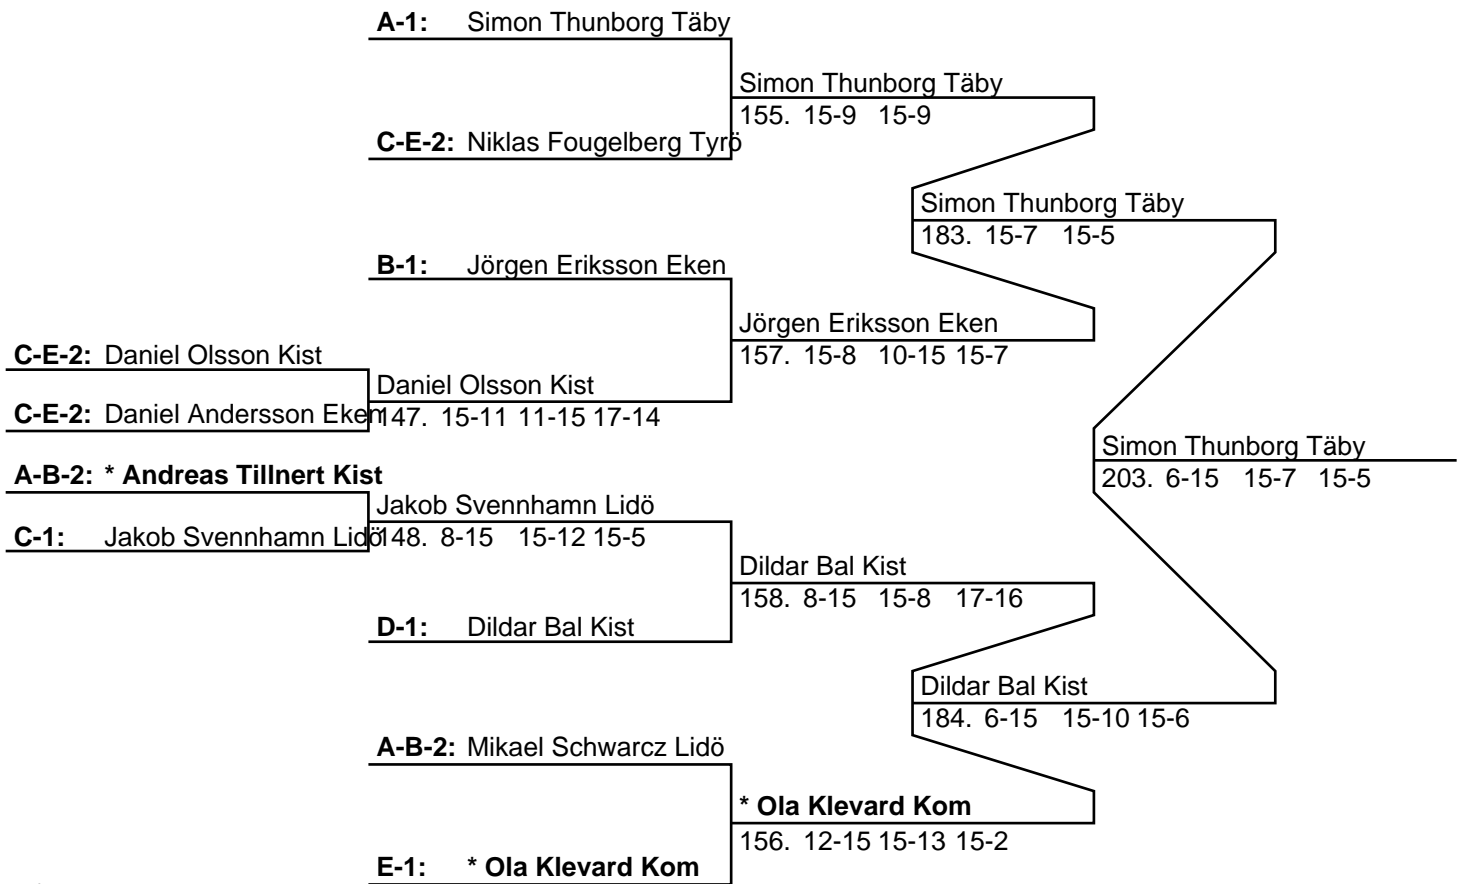

POOL E

A * Ola Klevard	Kom	78	A-B 15-5 15-1
B Magnus Åström	Eken	79	C-D 15-8 15-5
C Daniel Olsson	Kist	111	A-C 15-1 15-12
D Ting-Fai Chong	Söde	112	B-D 15-4 8-15 15-9
		138	A-D 15-5 15-2
		139	B-C 17-15 4-15 8-15

Poolsegrare: Ola Klevard Kom

Pooltvåa: Daniel Olsson Kist

Herr Singel B (Slutspel)