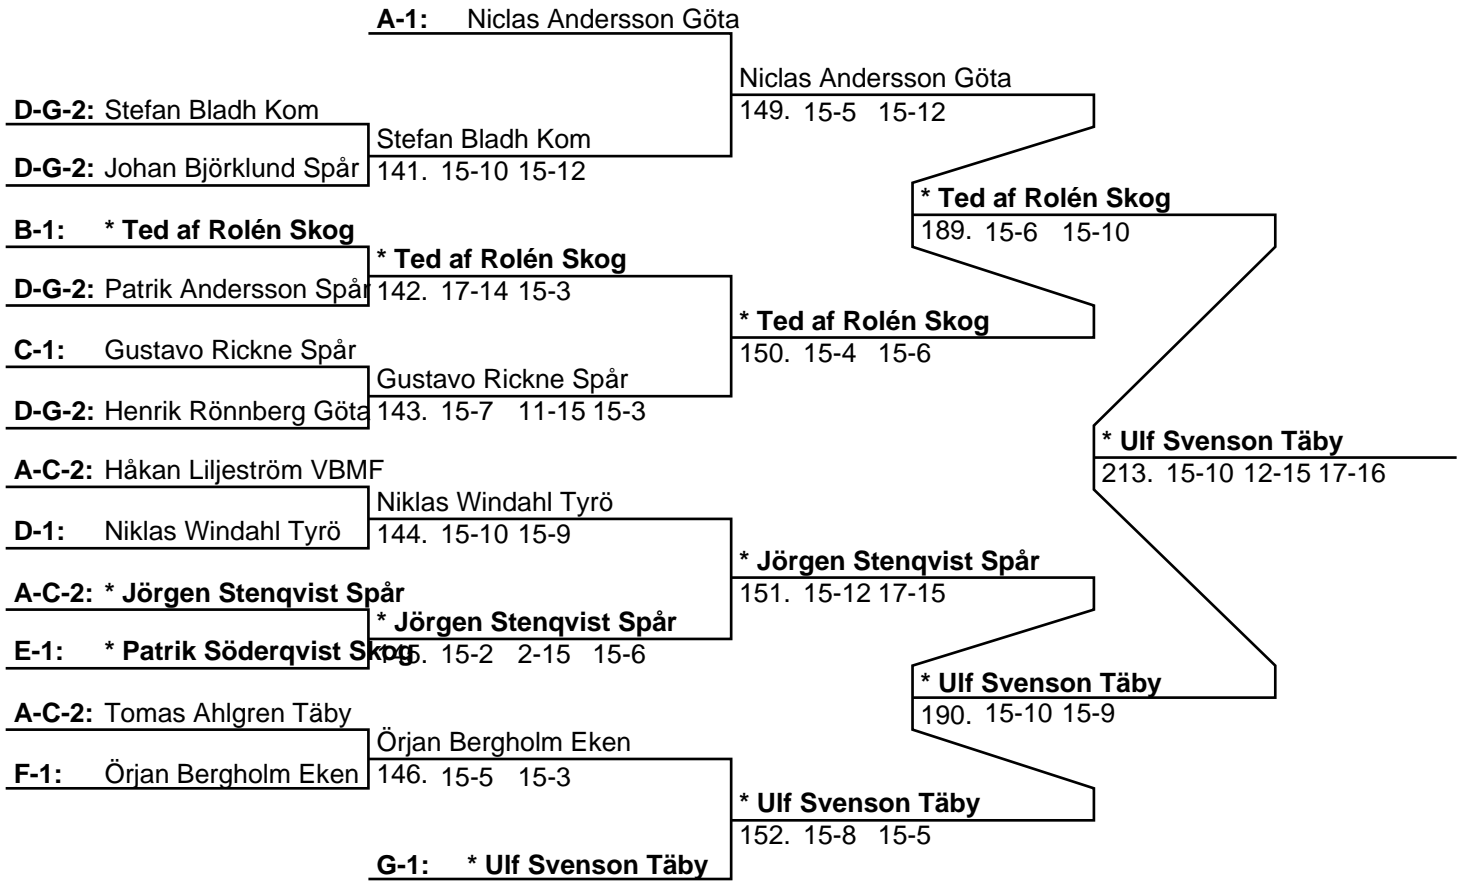

Herr Singel A (Slutspel)