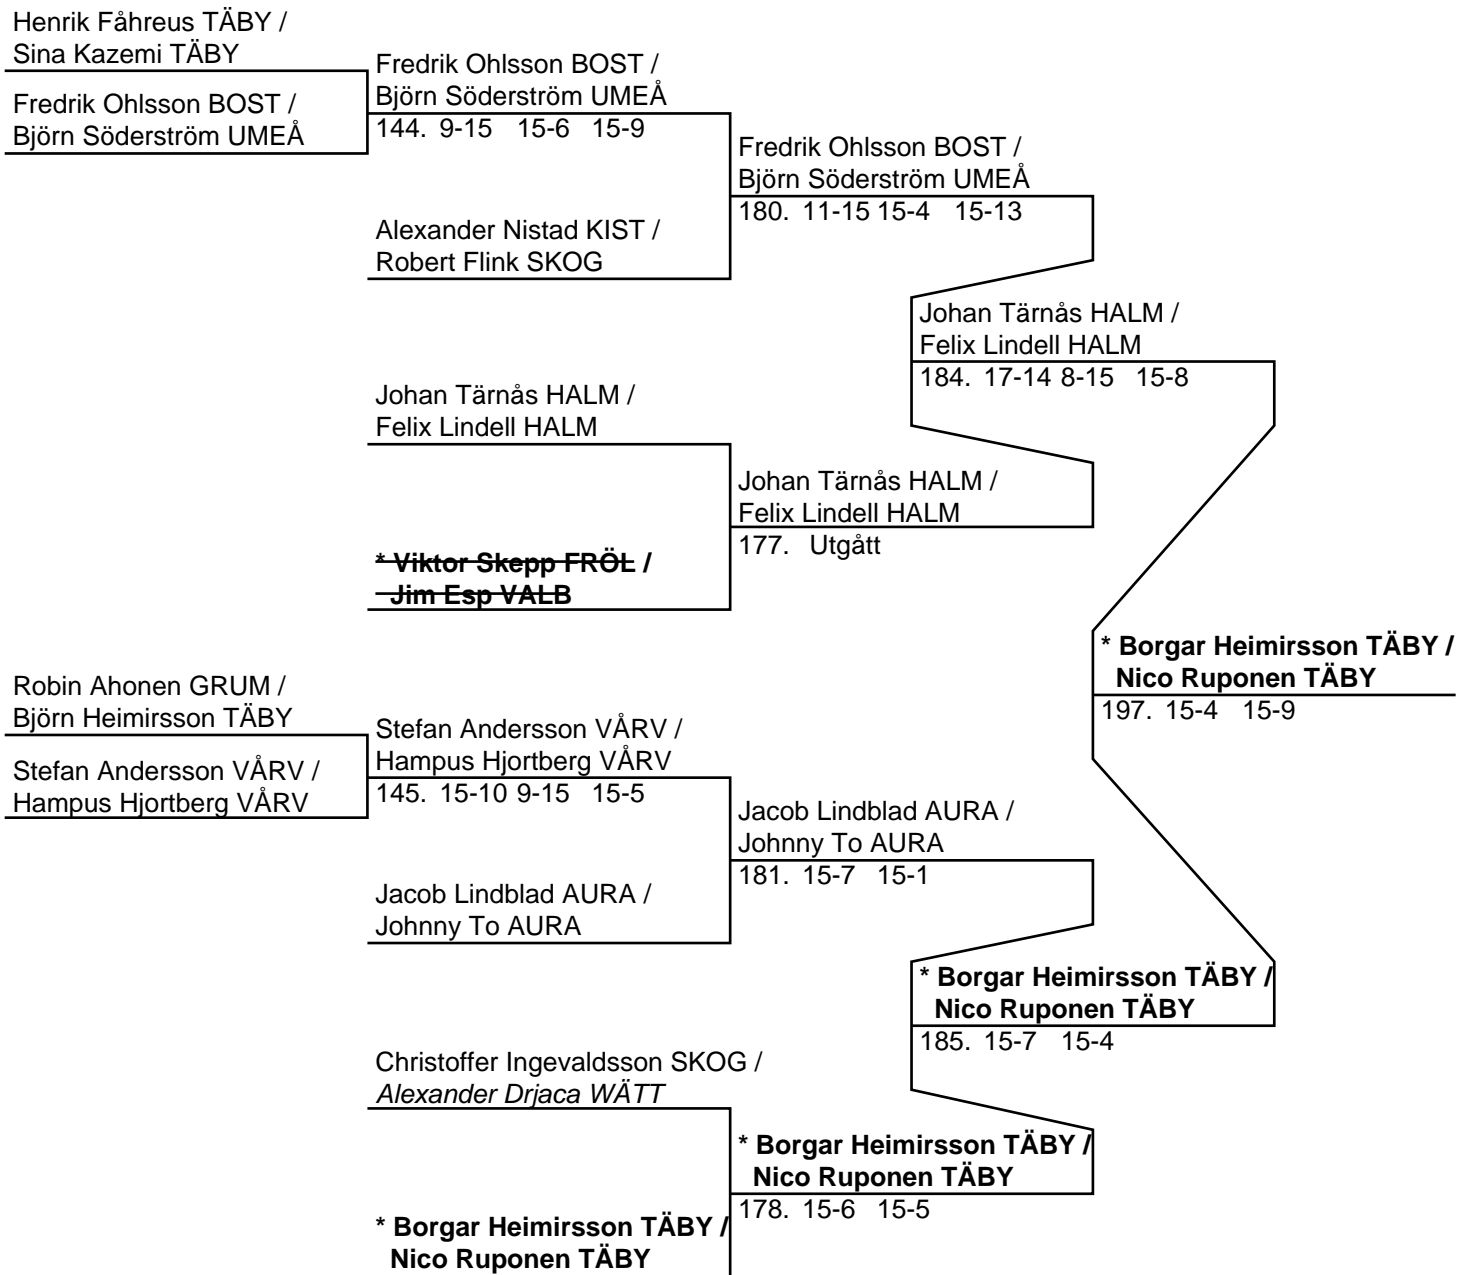

Herr Dubbel U15 (Del-cup-schema: 2)

124 TSIK0024

Herr Dubbel U15 (Del-cup-schema: slutspel)

* Kasper Lehikoinen FINL /	
196: Marko Pyykönen FINL	* Borgar Heimirsson TÄBY / Nico Ruponen TÄBY
* Borgar Heimirsson TÄBY /	
197: Nico Ruponen TÄBY	202. 15-9 7-15 15-5