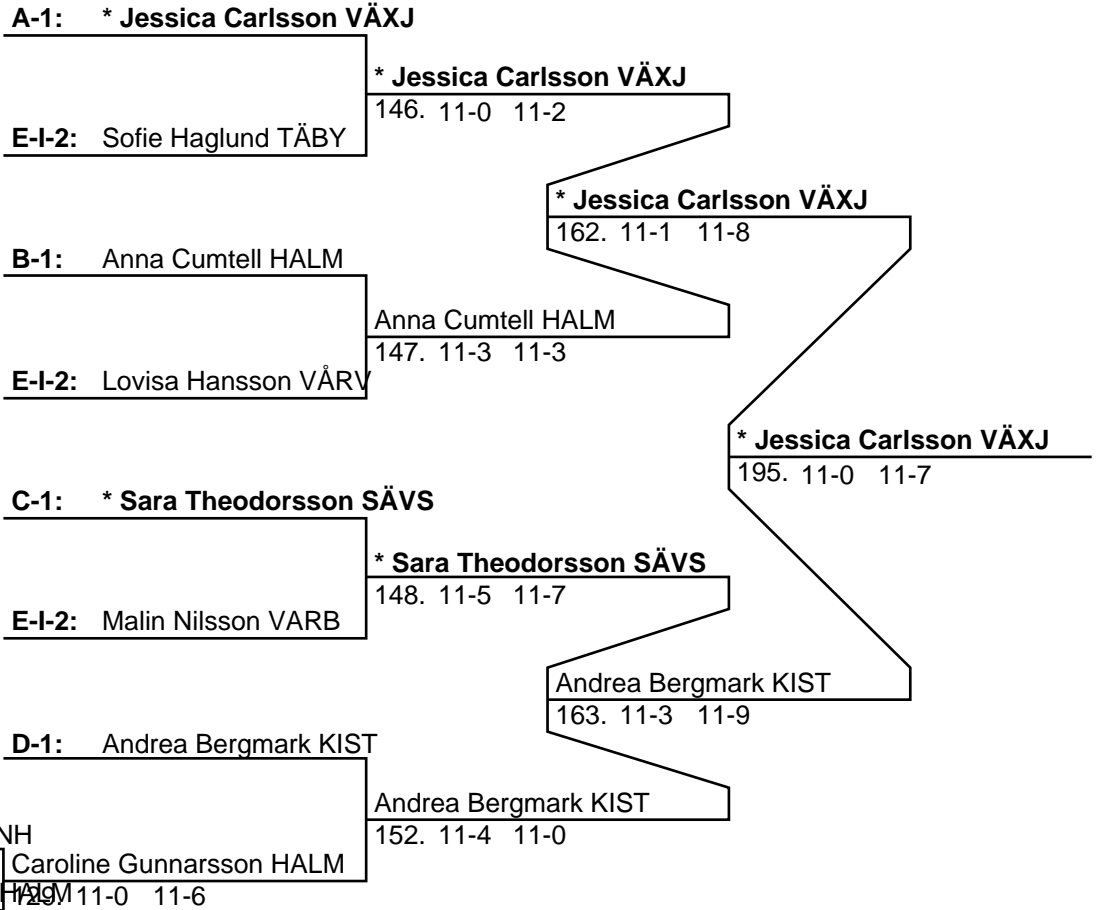

Dam Singel U15 (Slutspel)

Dam Singel U15 (Del-cup-schema: 1)