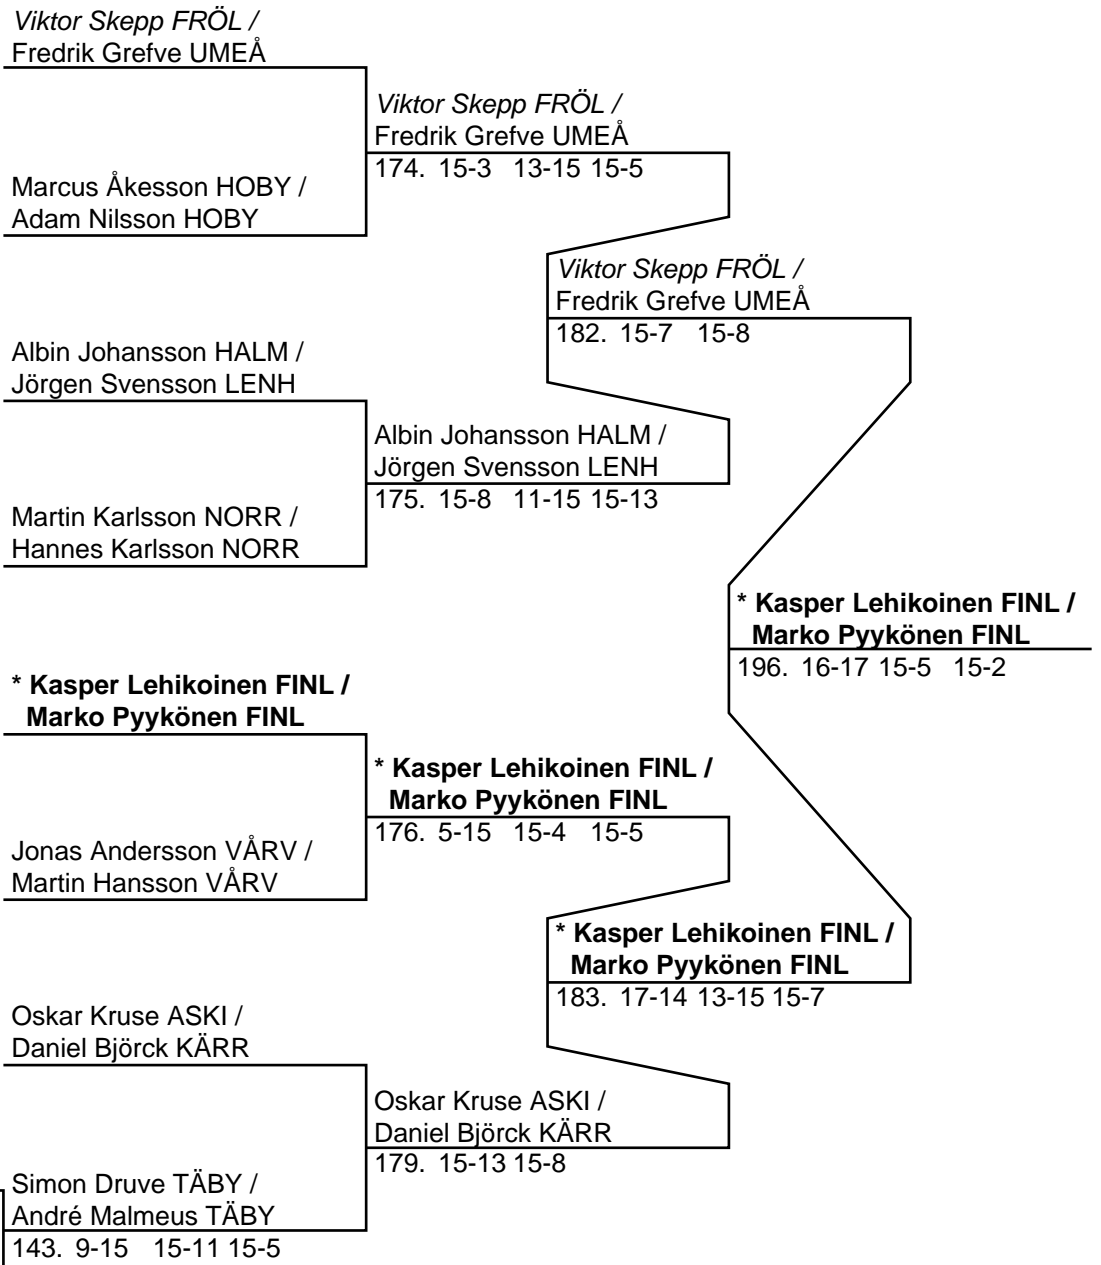

Herr Dubbel U15 (19 par, 18 matcher)

Herr Dubbel U15 (Del-cup-schema: 1)