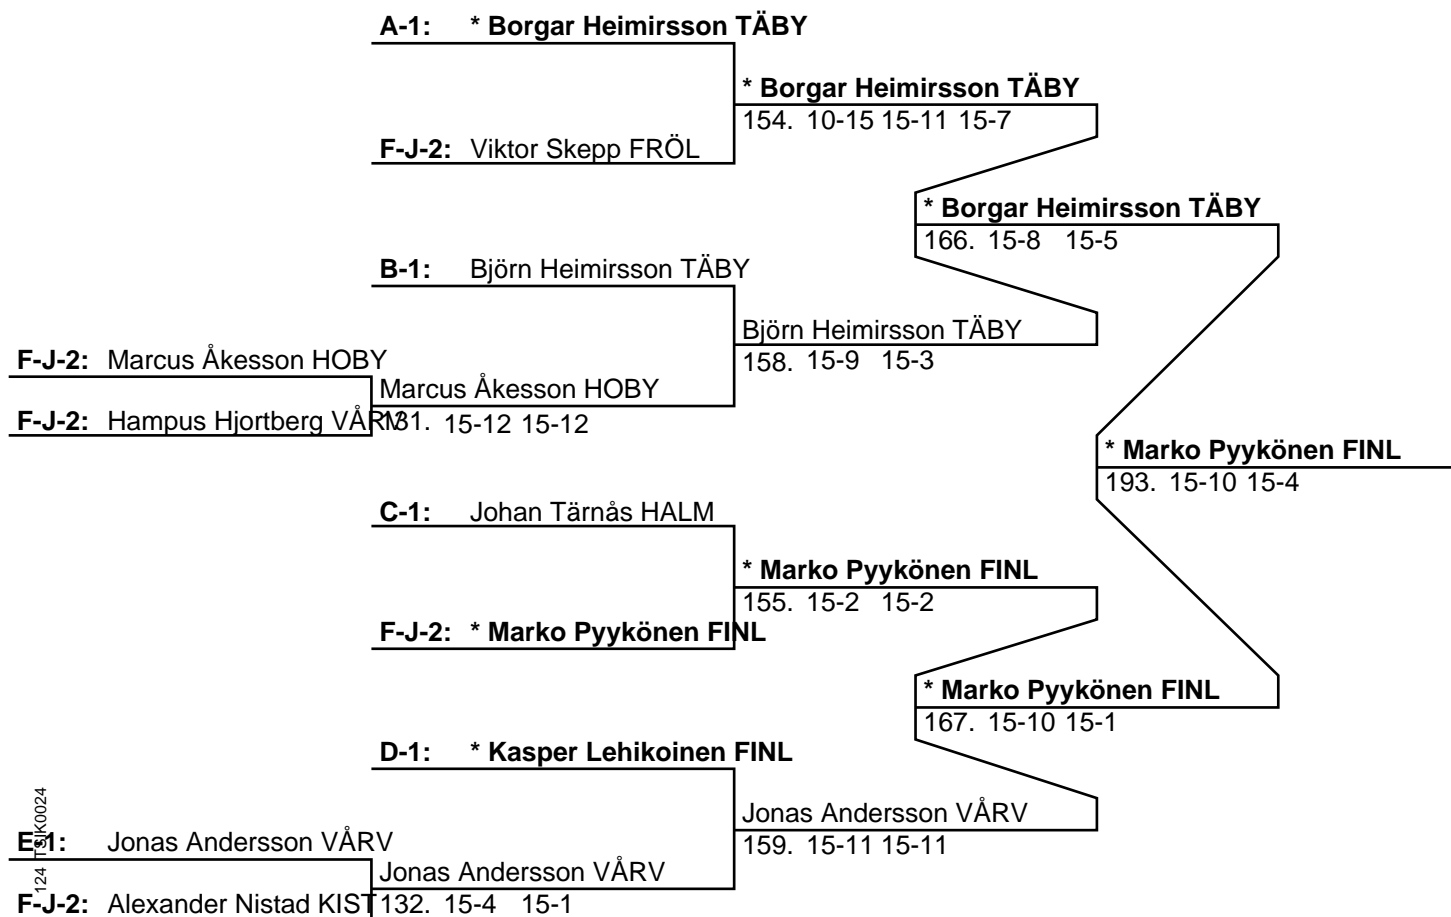

POOL J

WO	A	* ~~Henrik Fahlström~~	WÄTT	53	A-B	Utgått
WO	B	~~Simon Druve~~	TÄBY	54	C-D	15-10 15-9
	C	Felix Lindell	HALM	90	A-C	WO
	D	Hampus Hjortberg	VÅRV	91	B-D	WO
				127	A-D	WO
				128	B-C	WO

Poolsegrare: Felix Lindell HALM

Pooltvåa: Hampus Hjortberg VÅRV

Herr Singel U15 (Slutspel)

Herr Singel U15 (Del-cup-schema: 1)