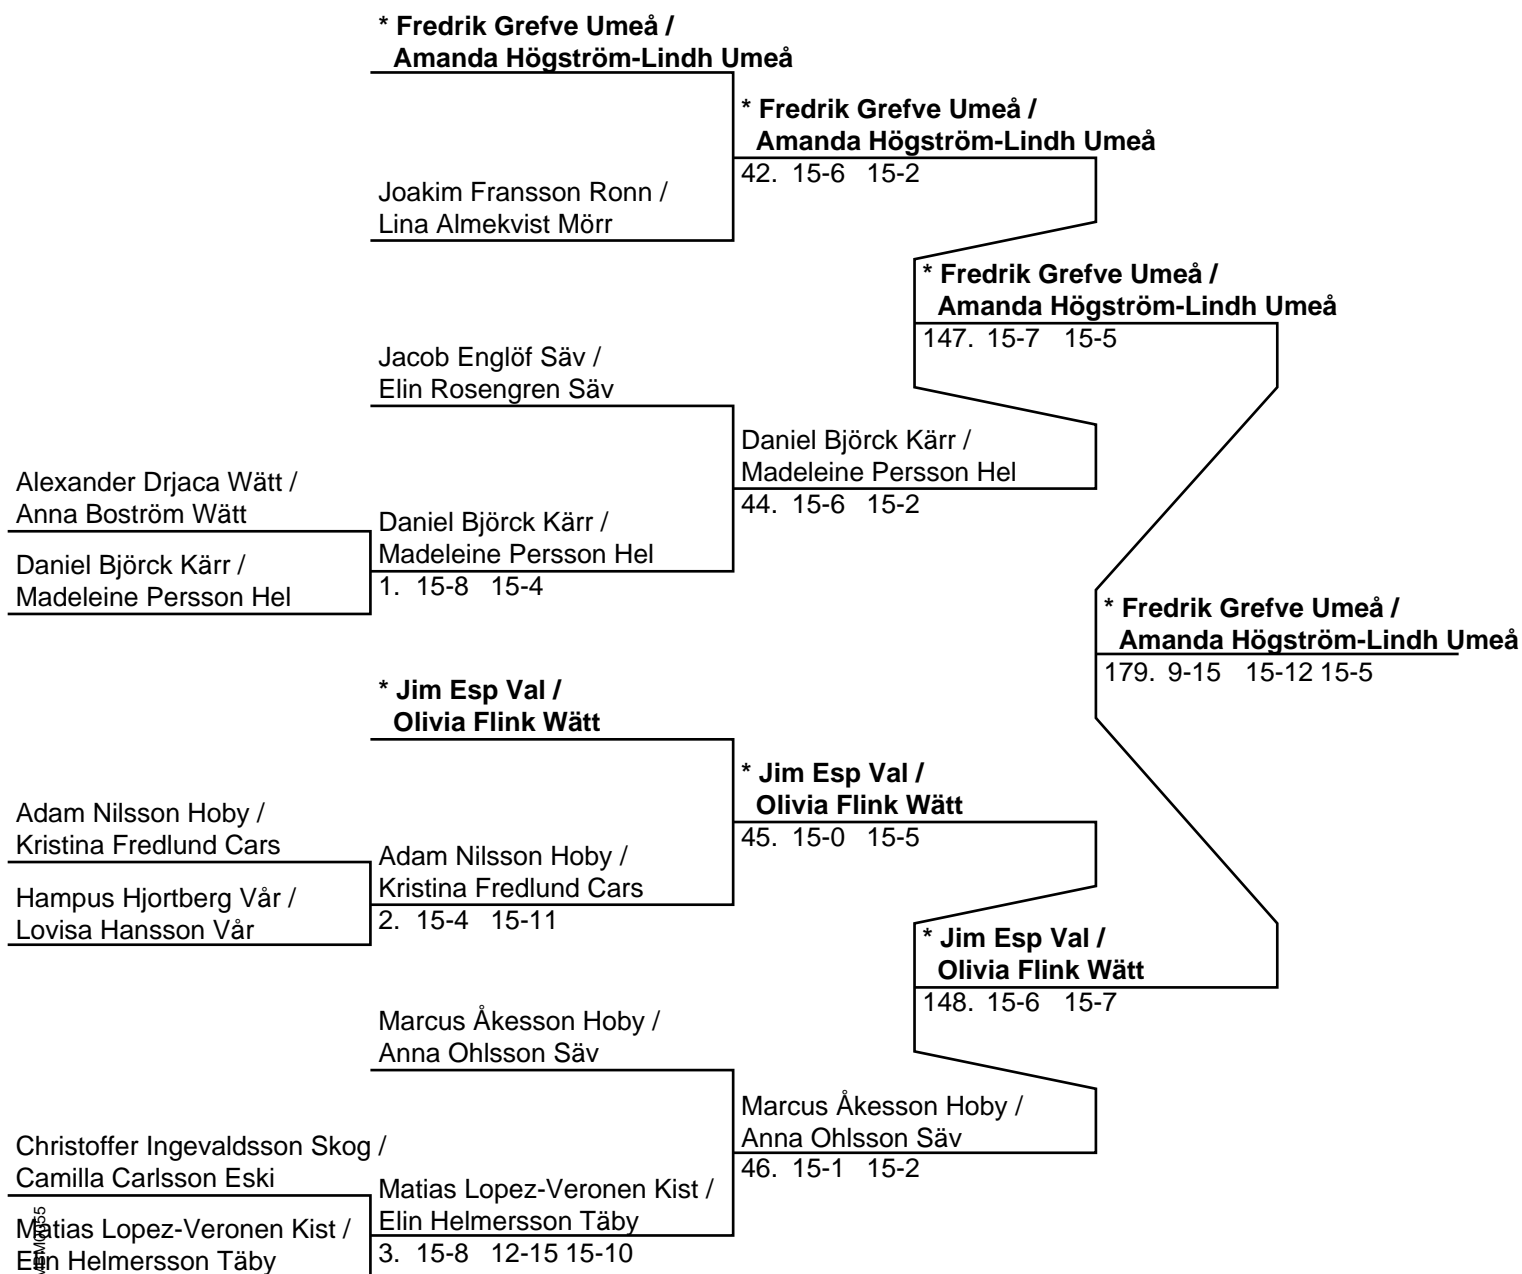

Mixed U15 (22 par, 21 matcher)

Mixed U15 (Del-cup-schema: 1)

Mixed U15 (Del-cup-schema: 2)

1216 KNBM0055

Mixed U15 (Del-cup-schema: slutspel)

* Fredrik Grefve Umeå / Amanda Högström-Lindh Umeå	* Fredrik Grefve Umeå / Amanda Högström-Lindh Umeå
179:	
* Oscar Kruse Aski / Linnéa Hedlund Åmin	189. 15-1 15-9
180:	