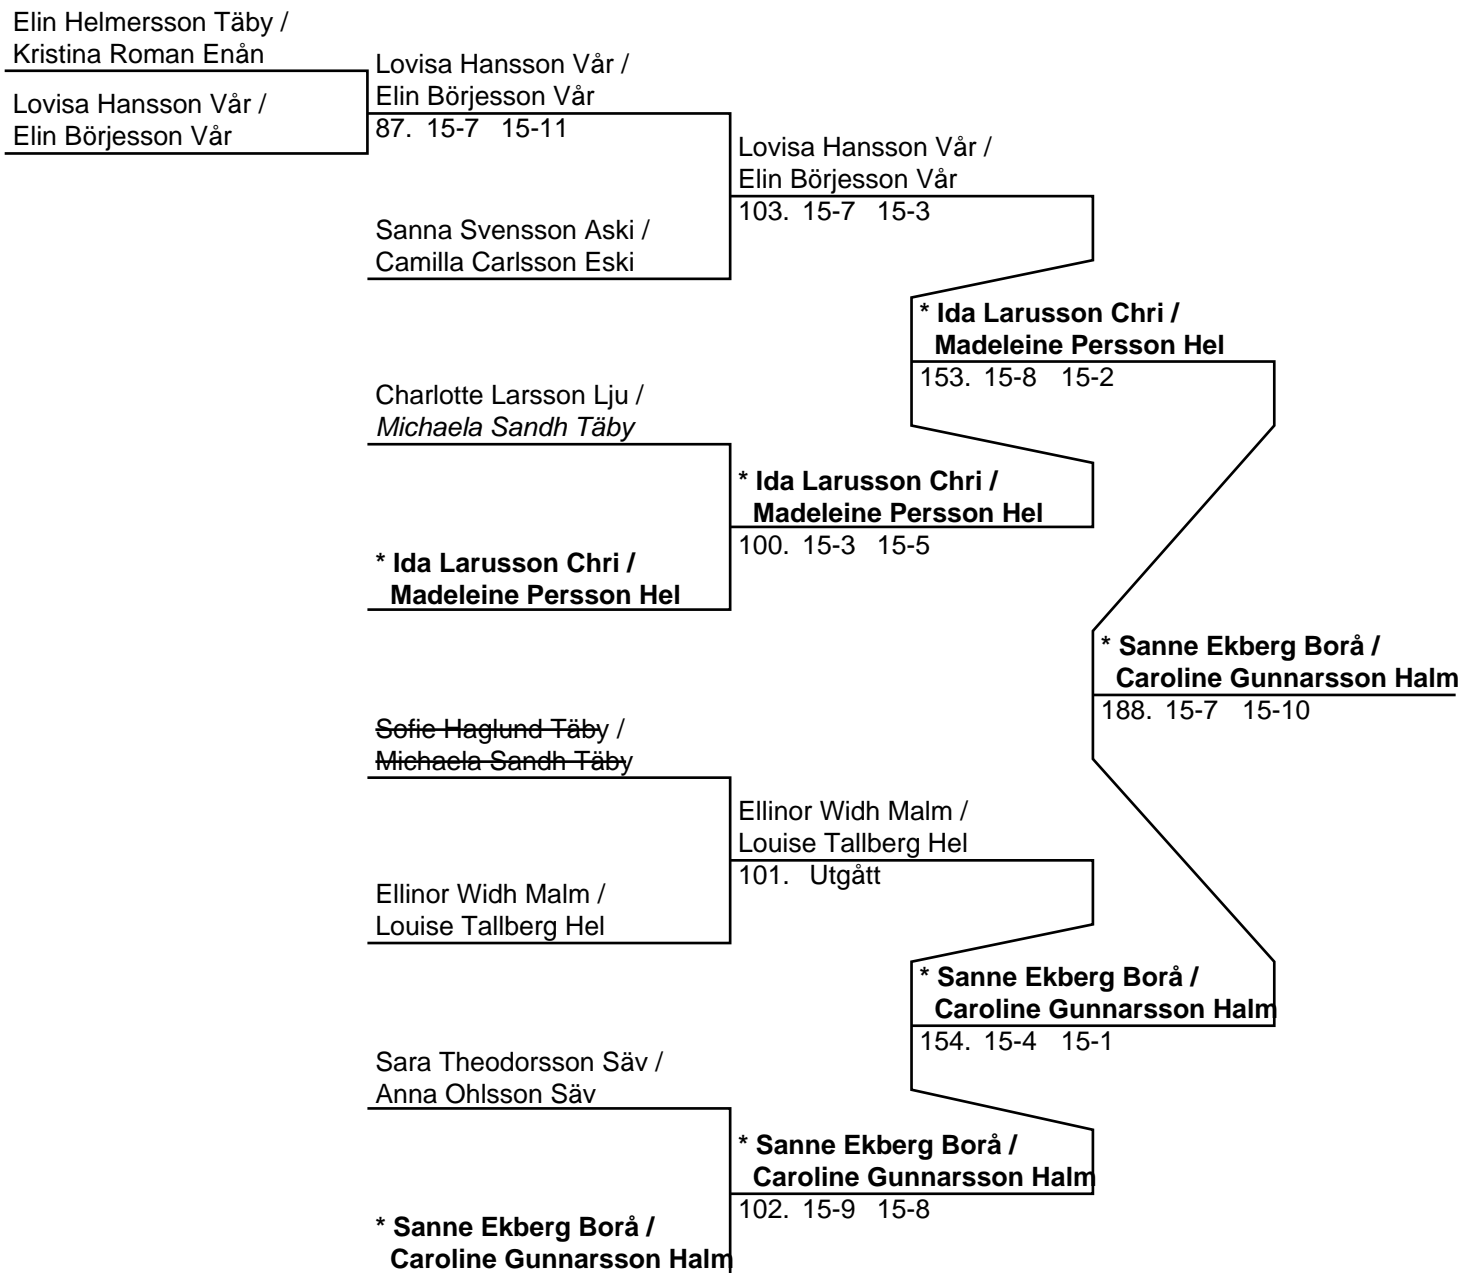

Dam Dubbel U15 (Del-cup-schema: 2)

1216 KNBM0055

Dam Dubbel U15 (Del-cup-schema: slutspel)

Malin Nilsson Var / 187: Anna Cumtall Halm	* Sanne Ekberg Borå / Caroline Gunnarsson Halm
* Sanne Ekberg Borå / 188: Caroline Gunnarsson Halm	193. 15-5 15-9