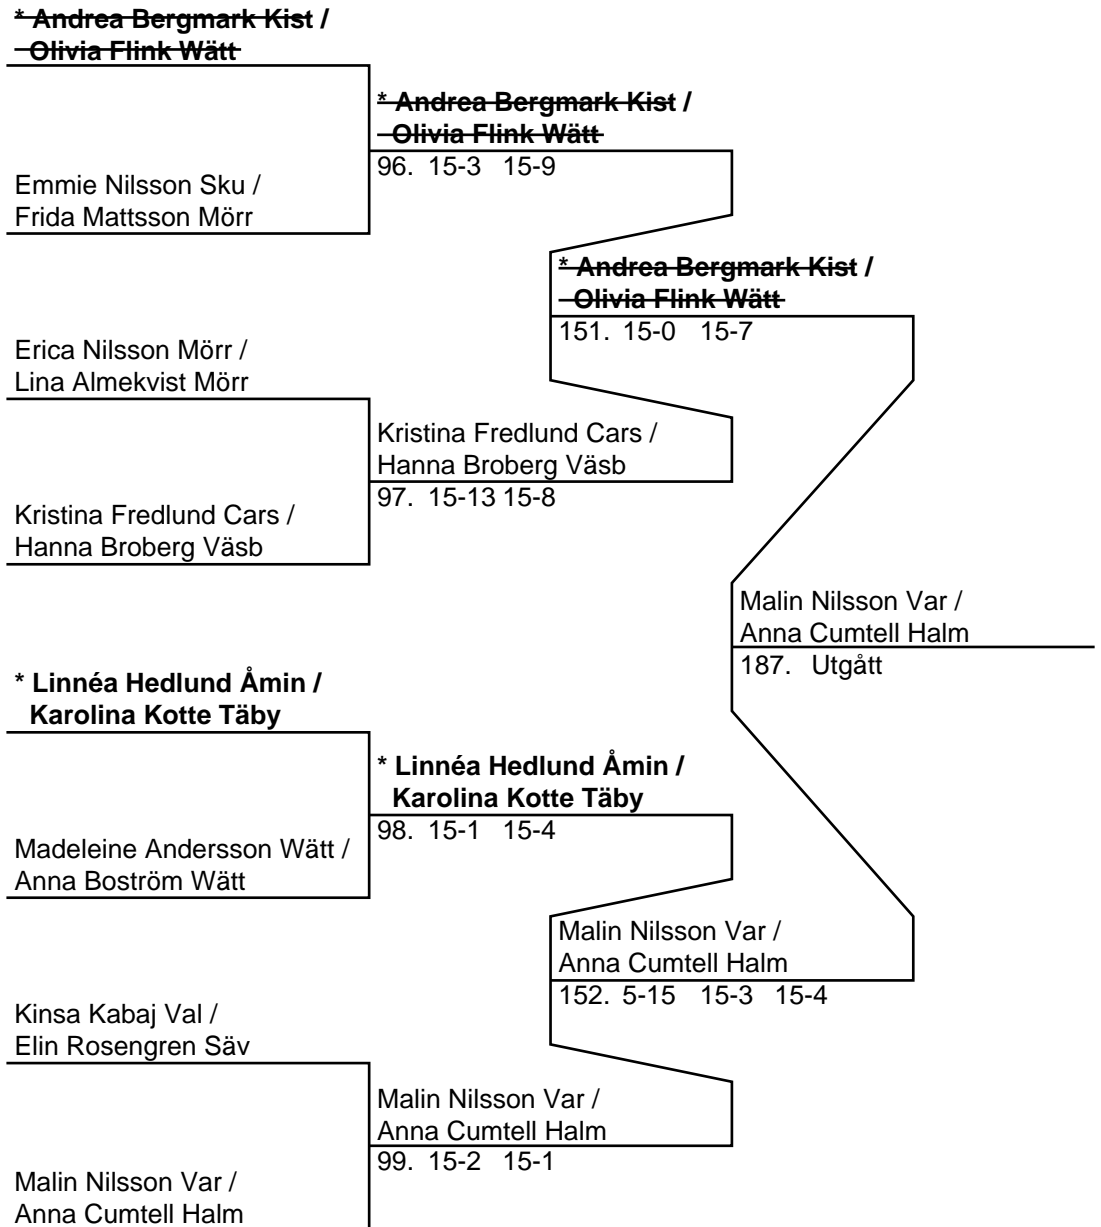

Dam Dubbel U15 (17 par, 16 matcher)

Dam Dubbel U15 (Del-cup-schema: 1)