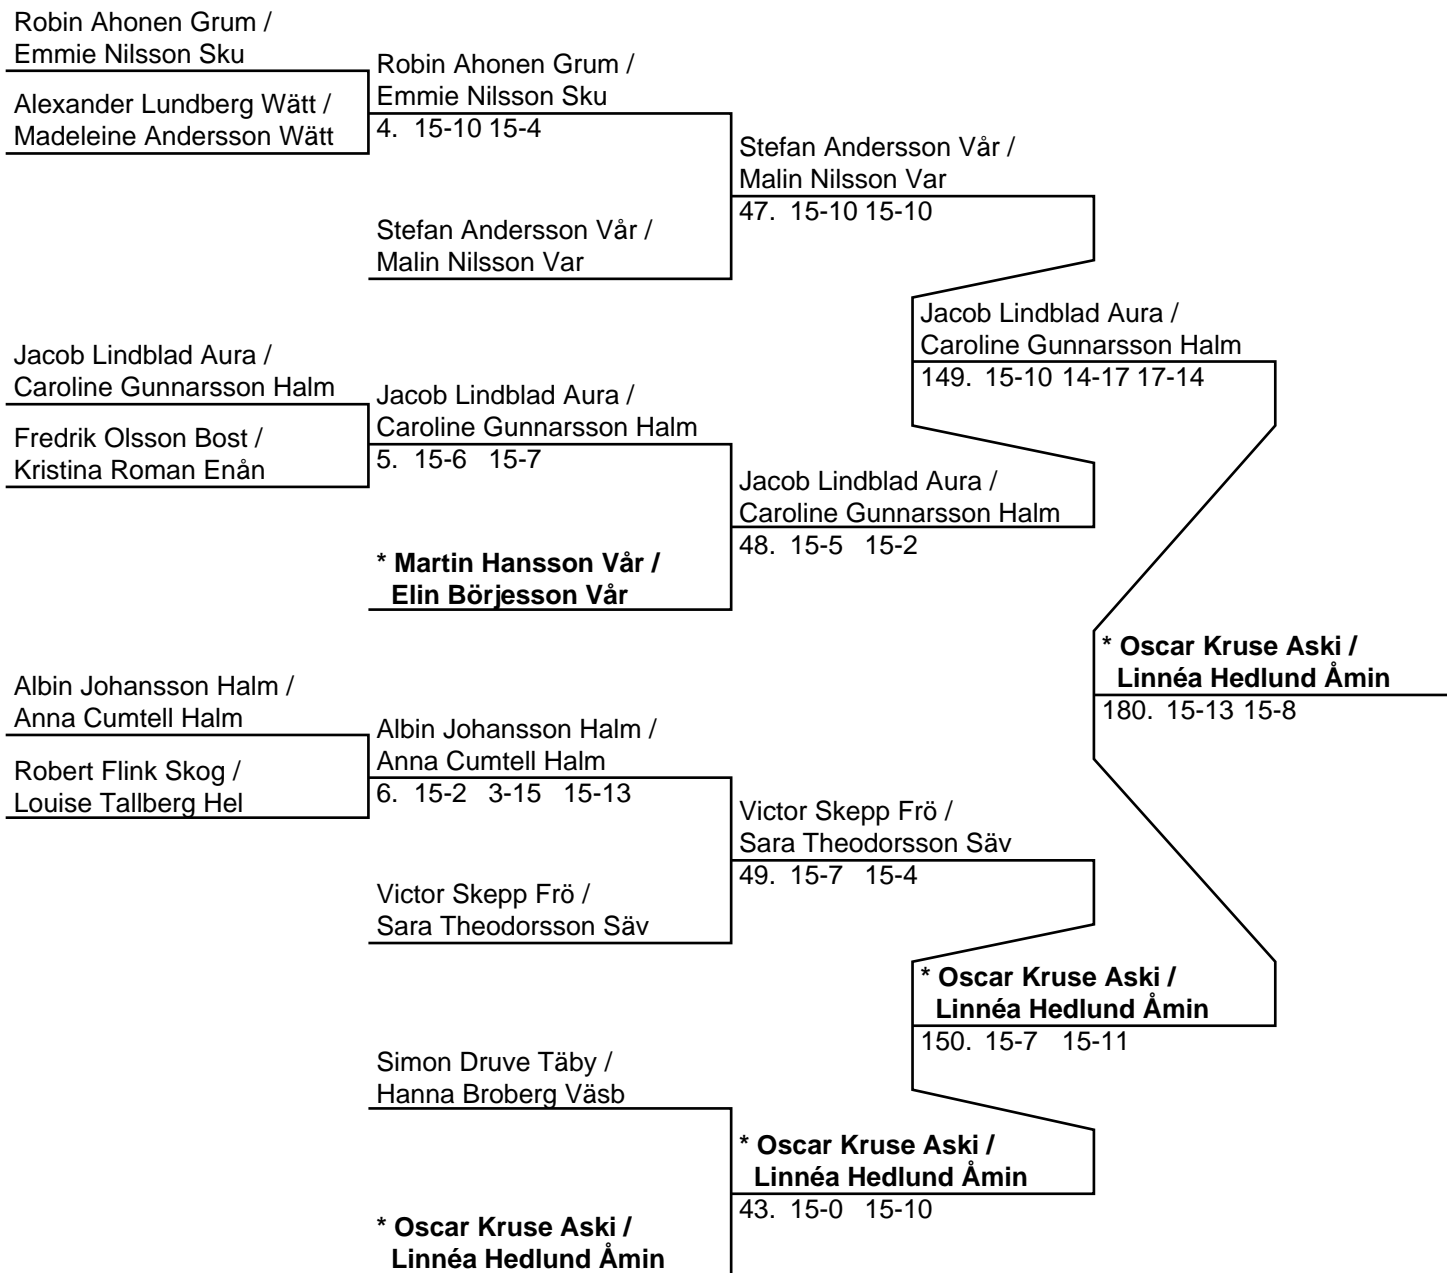

Mixed U15 (22 par, 21 matcher)

Mixed U15 (Del-cup-schema: 1)

Mixed U15 (Del-cup-schema: 2)

1216 KNBM0055

Mixed U15 (Del-cup-schema: slutspel)

* Fredrik Grefve Umeå / Amanda Högström-Lindh Umeå	* Fredrik Grefve Umeå / Amanda Högström-Lindh Umeå
179:	
* Oscar Kruse Aski / Linnéa Hedlund Åmin	189. 15-1 15-9
180:	