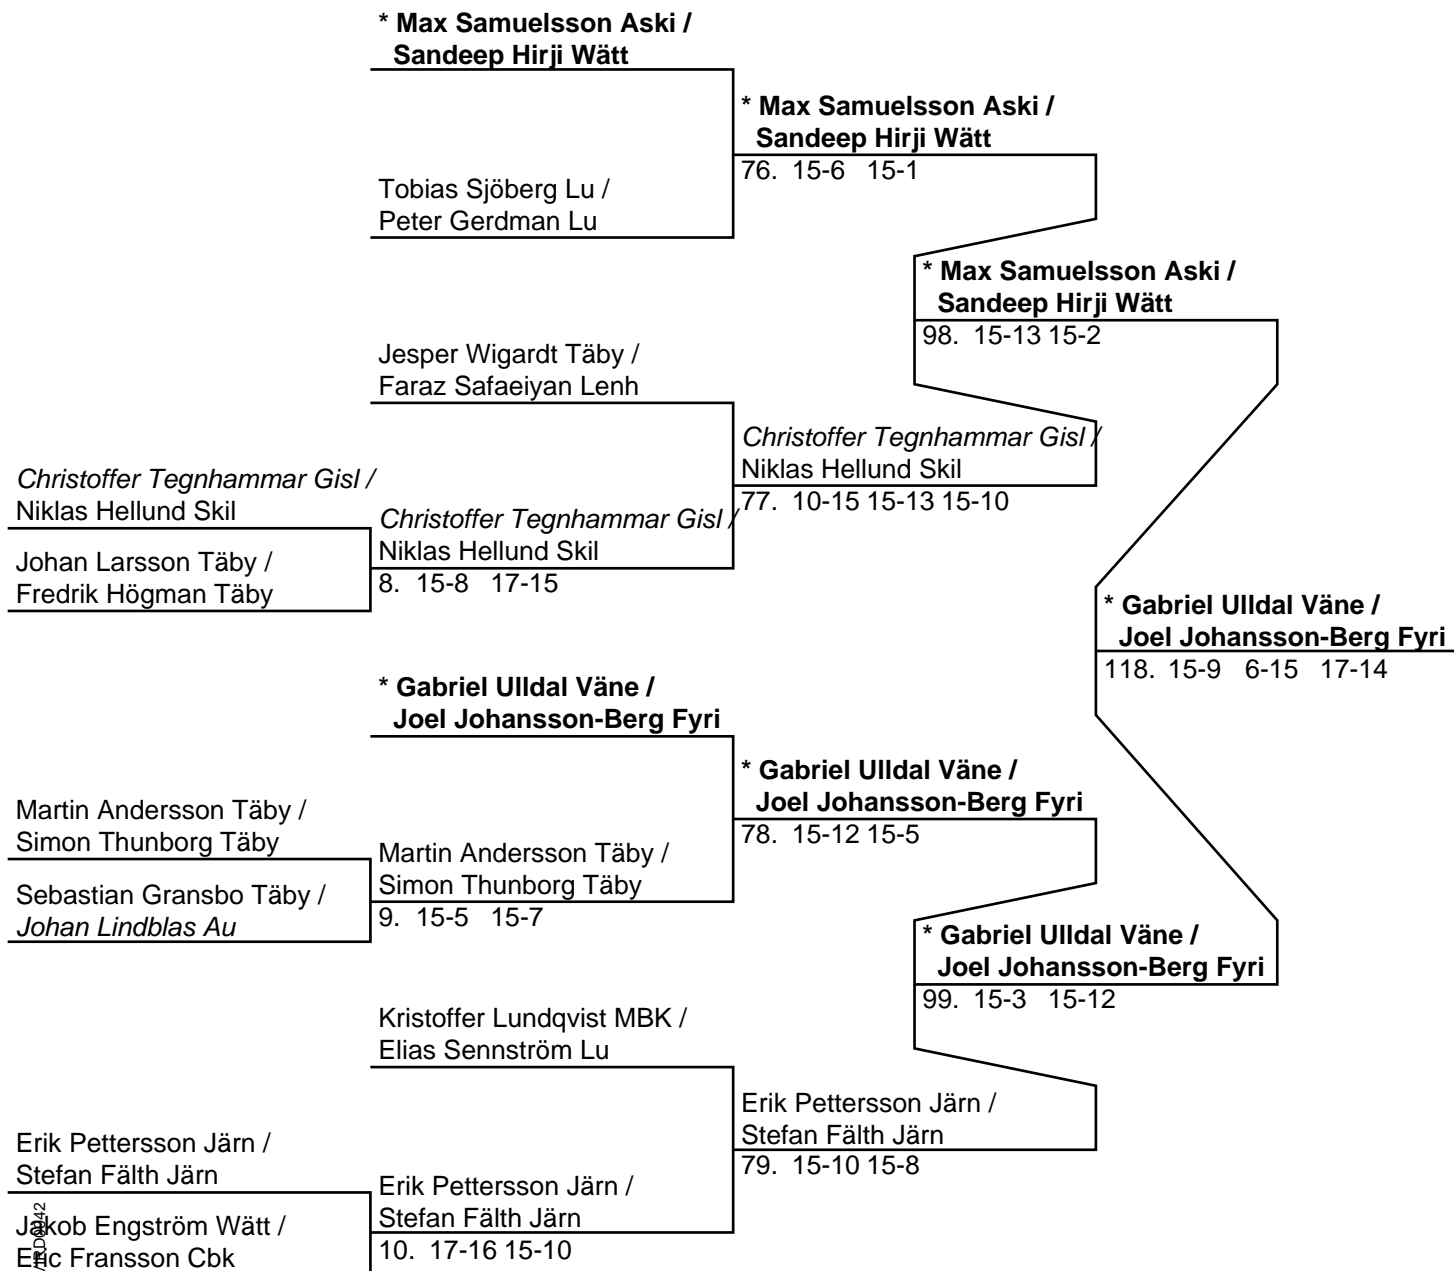

Herr Dubbel U17 (23 par, 22 matcher)

Herr Dubbel U17 (Del-cup-schema: 1)