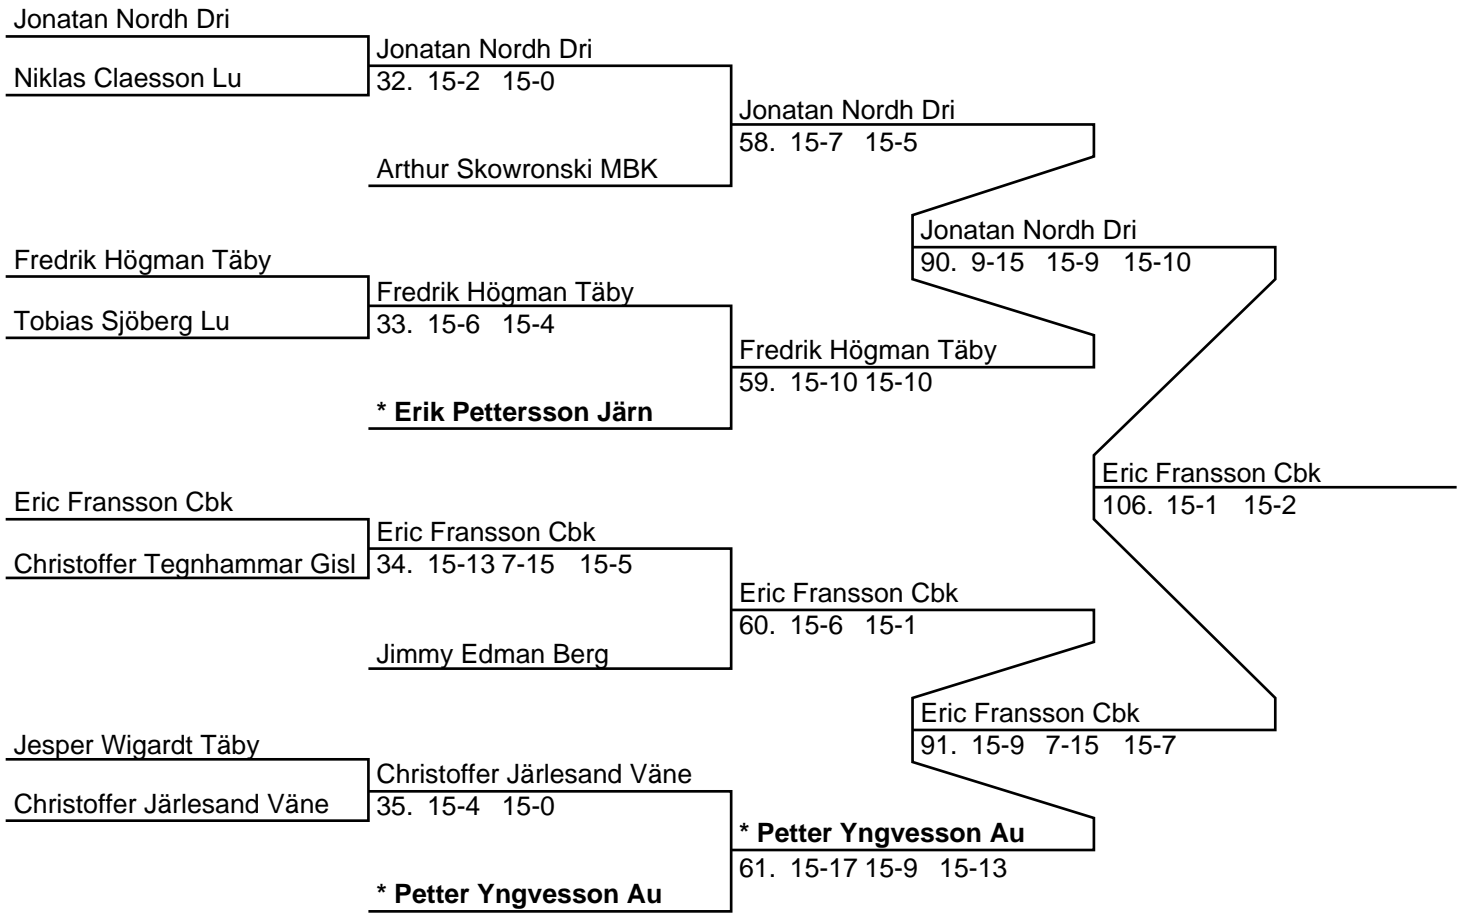

### Herr Singel U17 (Del-cup-schema: 4)