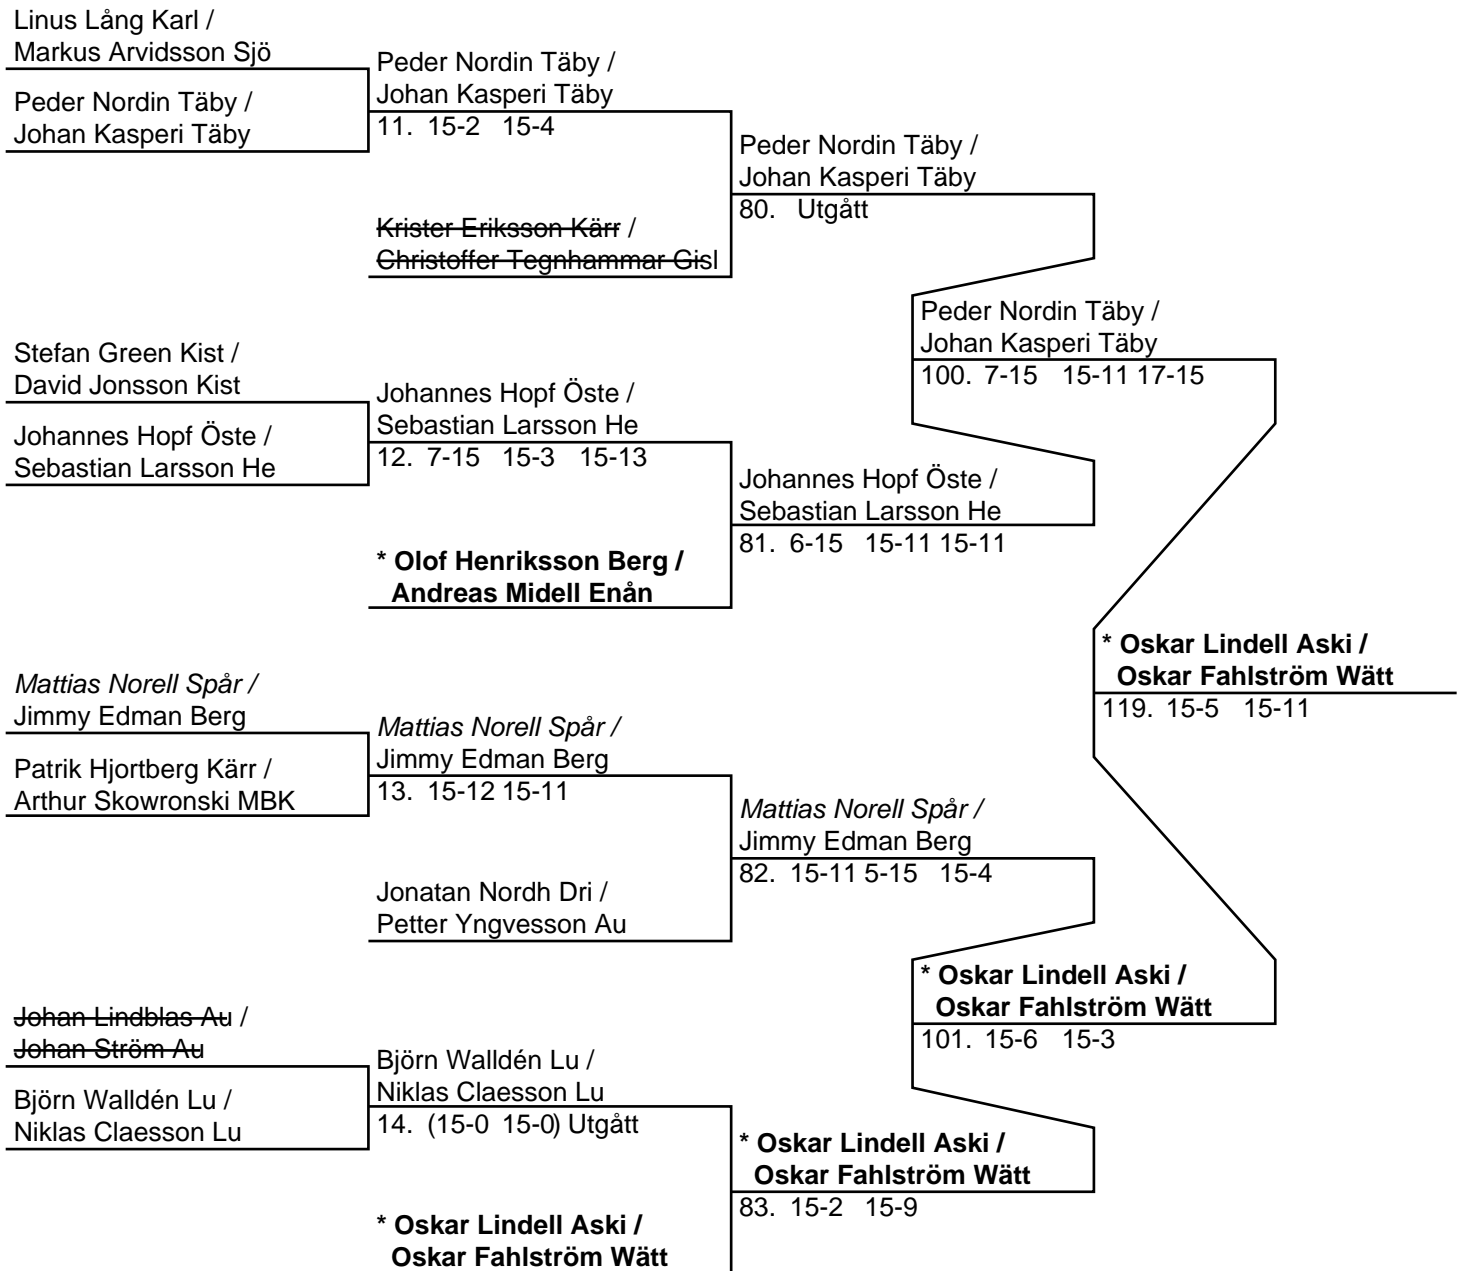

Herr Dubbel U17 (Del-cup-schema: 2)

1216 EY/RD0042

Herr Dubbel U17 (Del-cup-schema: slutspel)

* Gabriel Uildal Väne /	* Gabriel Uildal Väne /
118: Joel Johansson-Berg Fyri	Joel Johansson-Berg Fyri
* Oskar Lindell Aski /	
119: Oskar Fahlström Wätt	125. 15-5 15-8