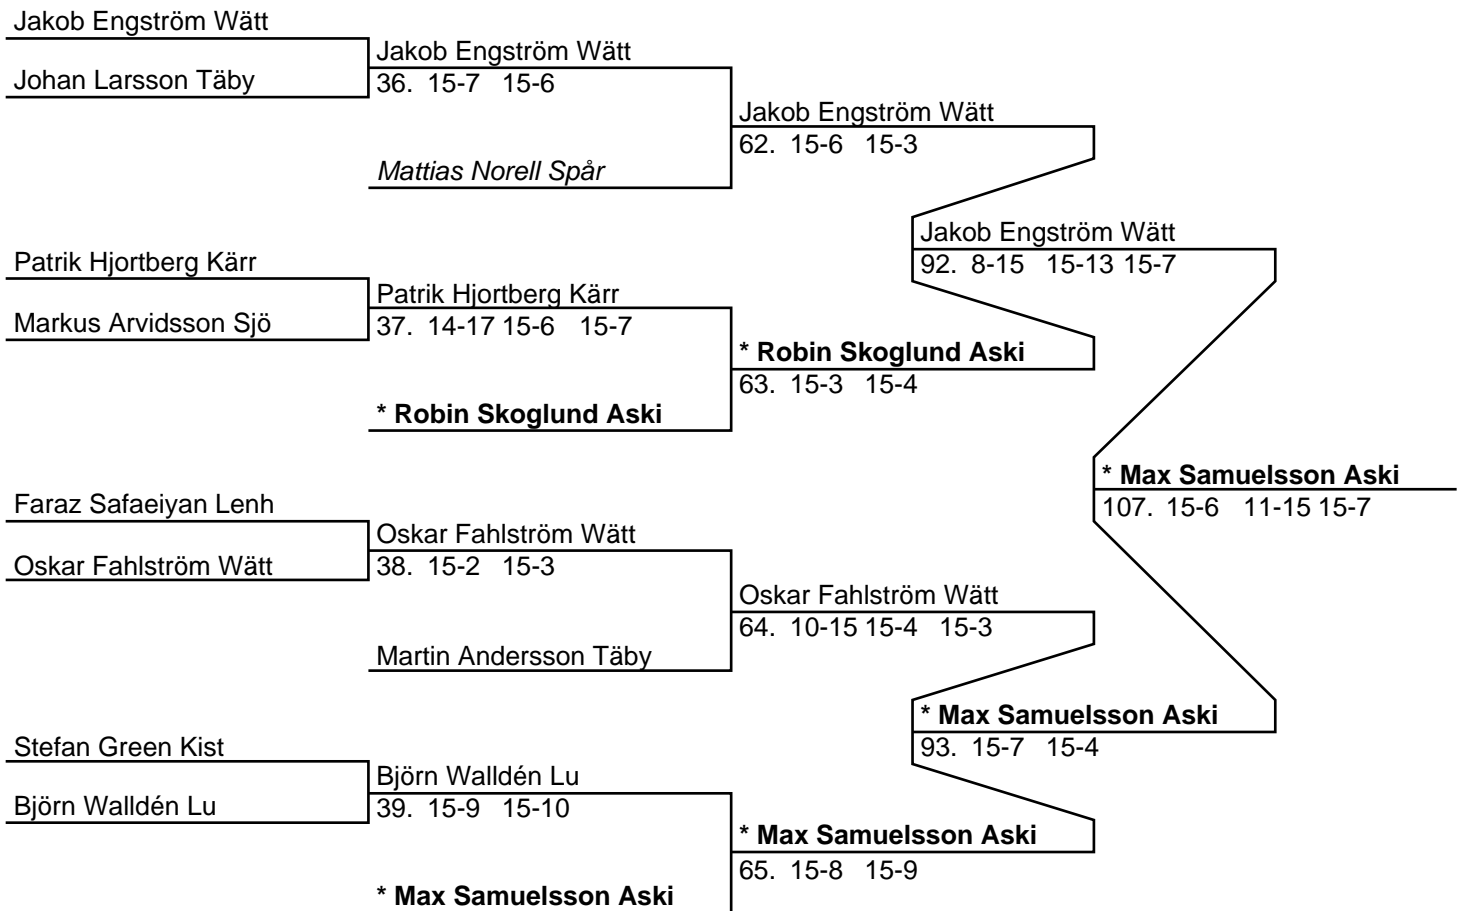

### Herr Singel U17 (Del-cup-schema: 4)