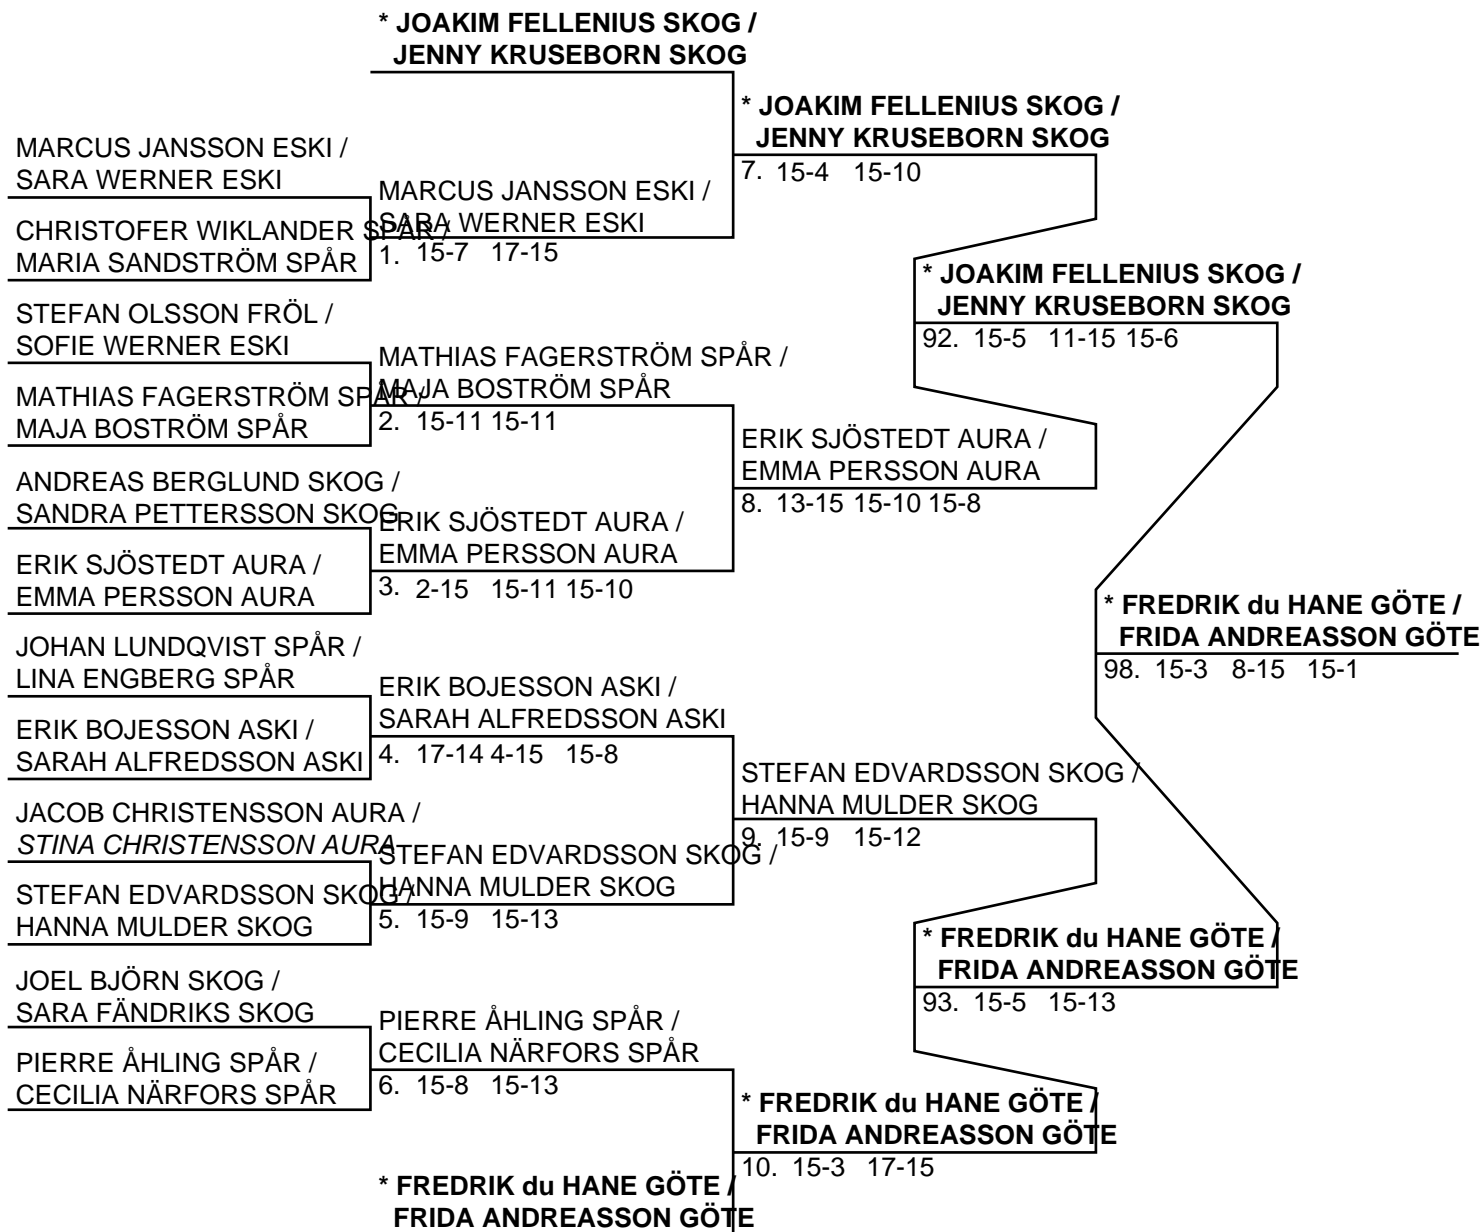

Mixed Elit (14 par, 13 matcher)