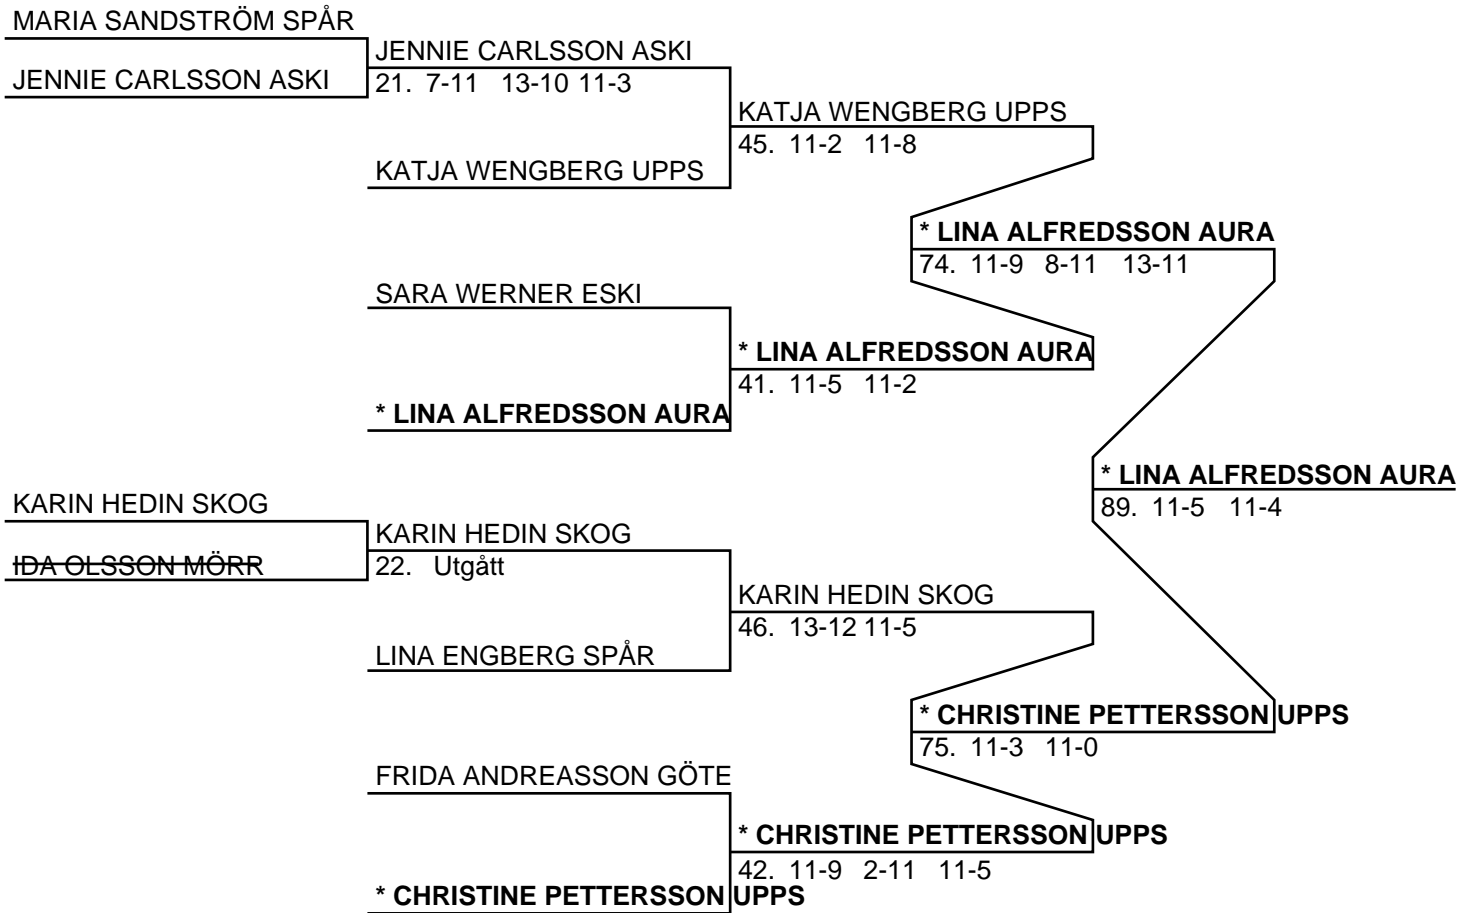

DANIEL ERICSSON AURA / KRISTOFFER RAHR MALM

47. 15-8 15-10

Dam Singel Elit (20 deltagare, 19 matcher)

Dam Singel Elit (Del-cup-schema: 1)

Dam Singel Elit (Del-cup-schema: 2)

Dam Singel Elit (Del-cup-schema: slutspel)