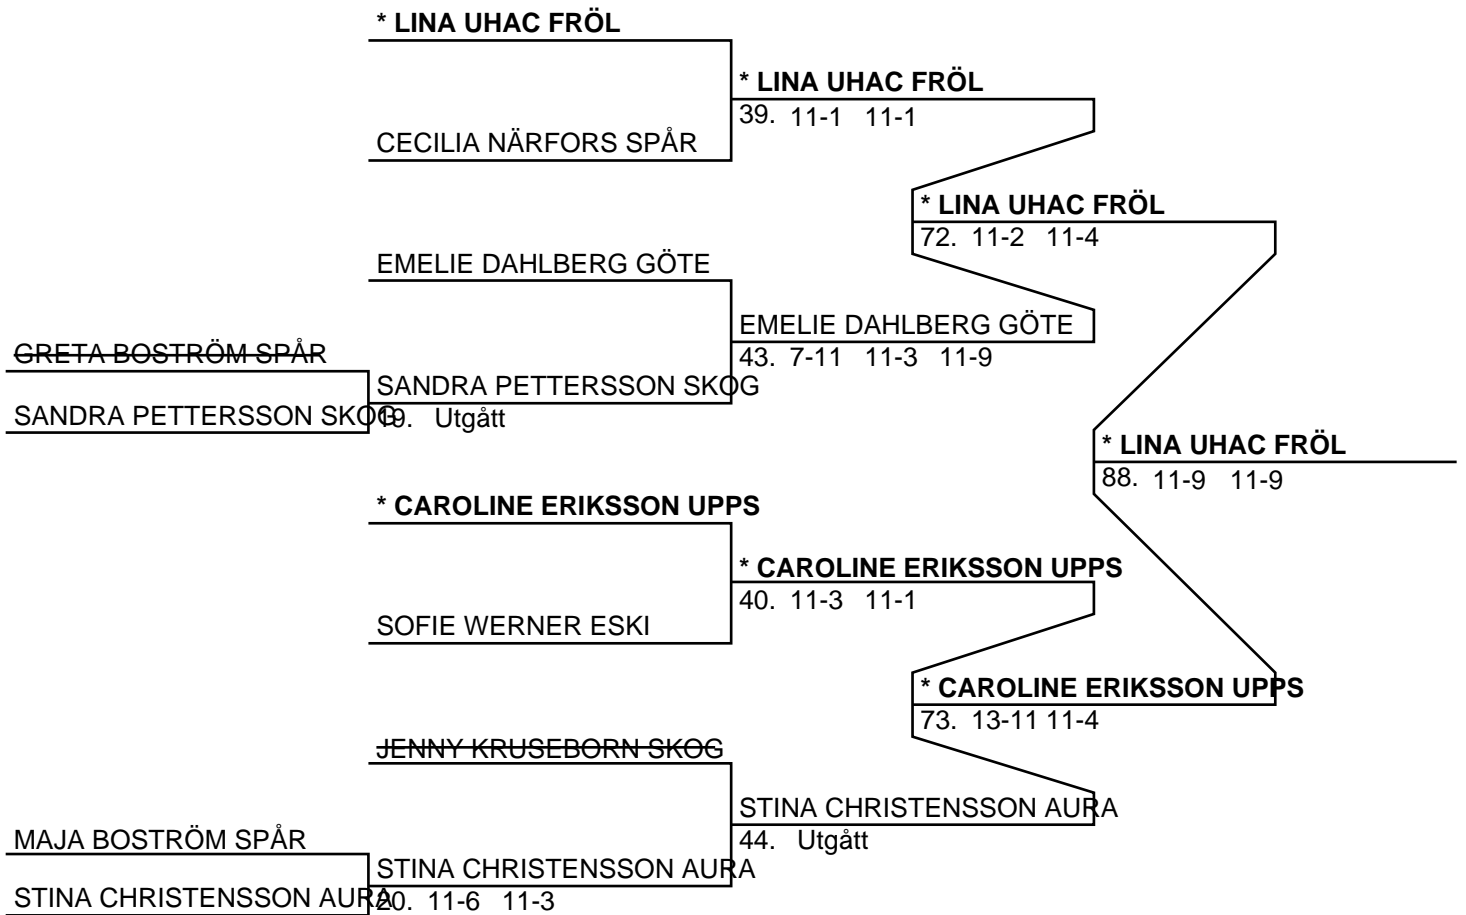

Dam Singel Elit (20 deltagare, 19 matcher)

Dam Singel Elit (Del-cup-schema: 1)