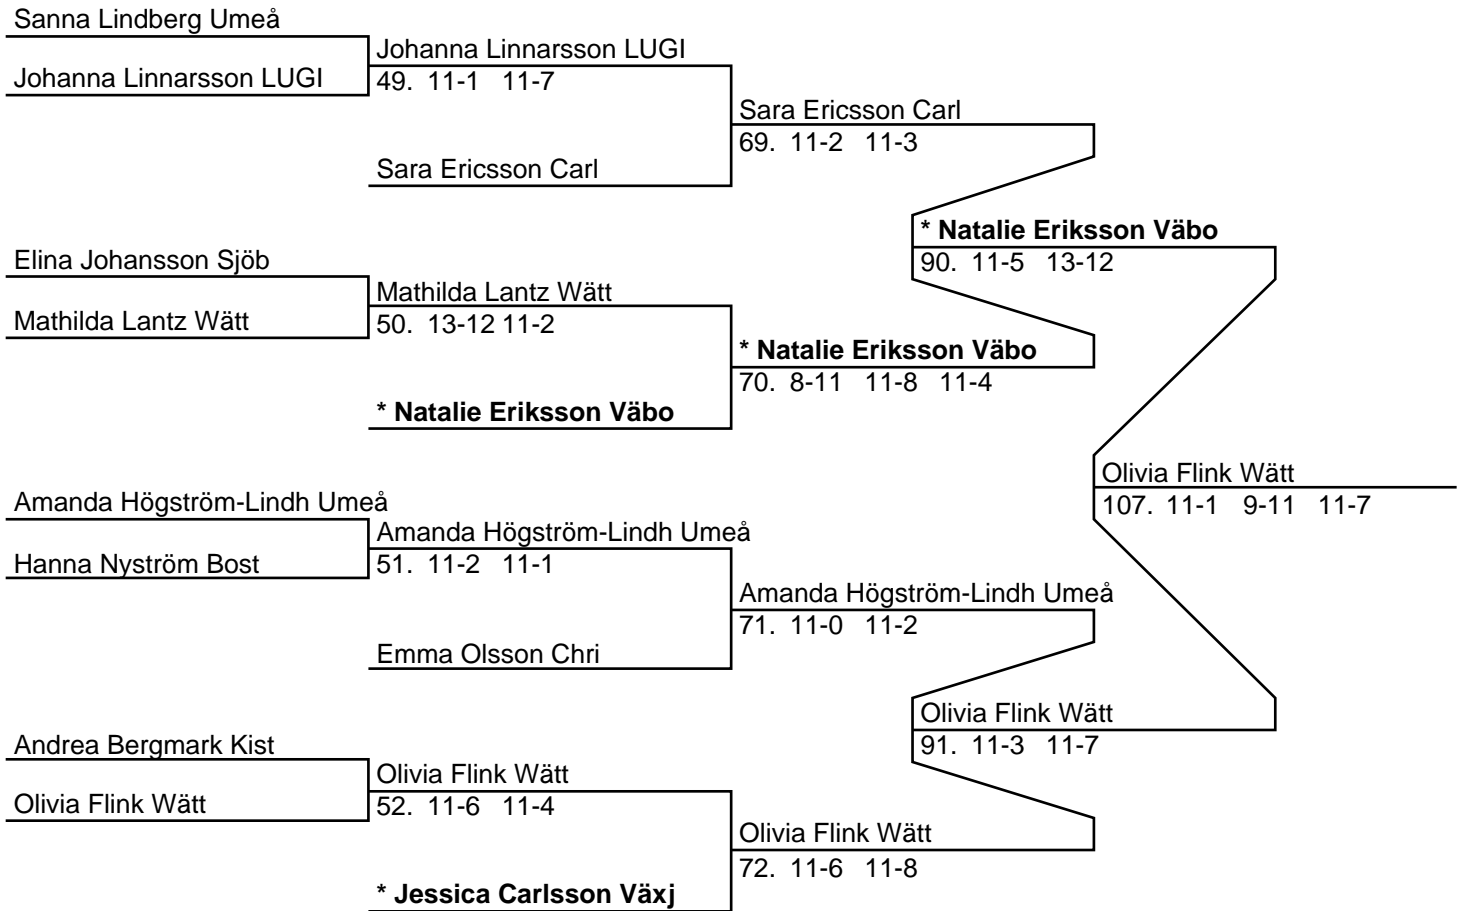

Dam Singel U15 (Del-cup-schema: 2)