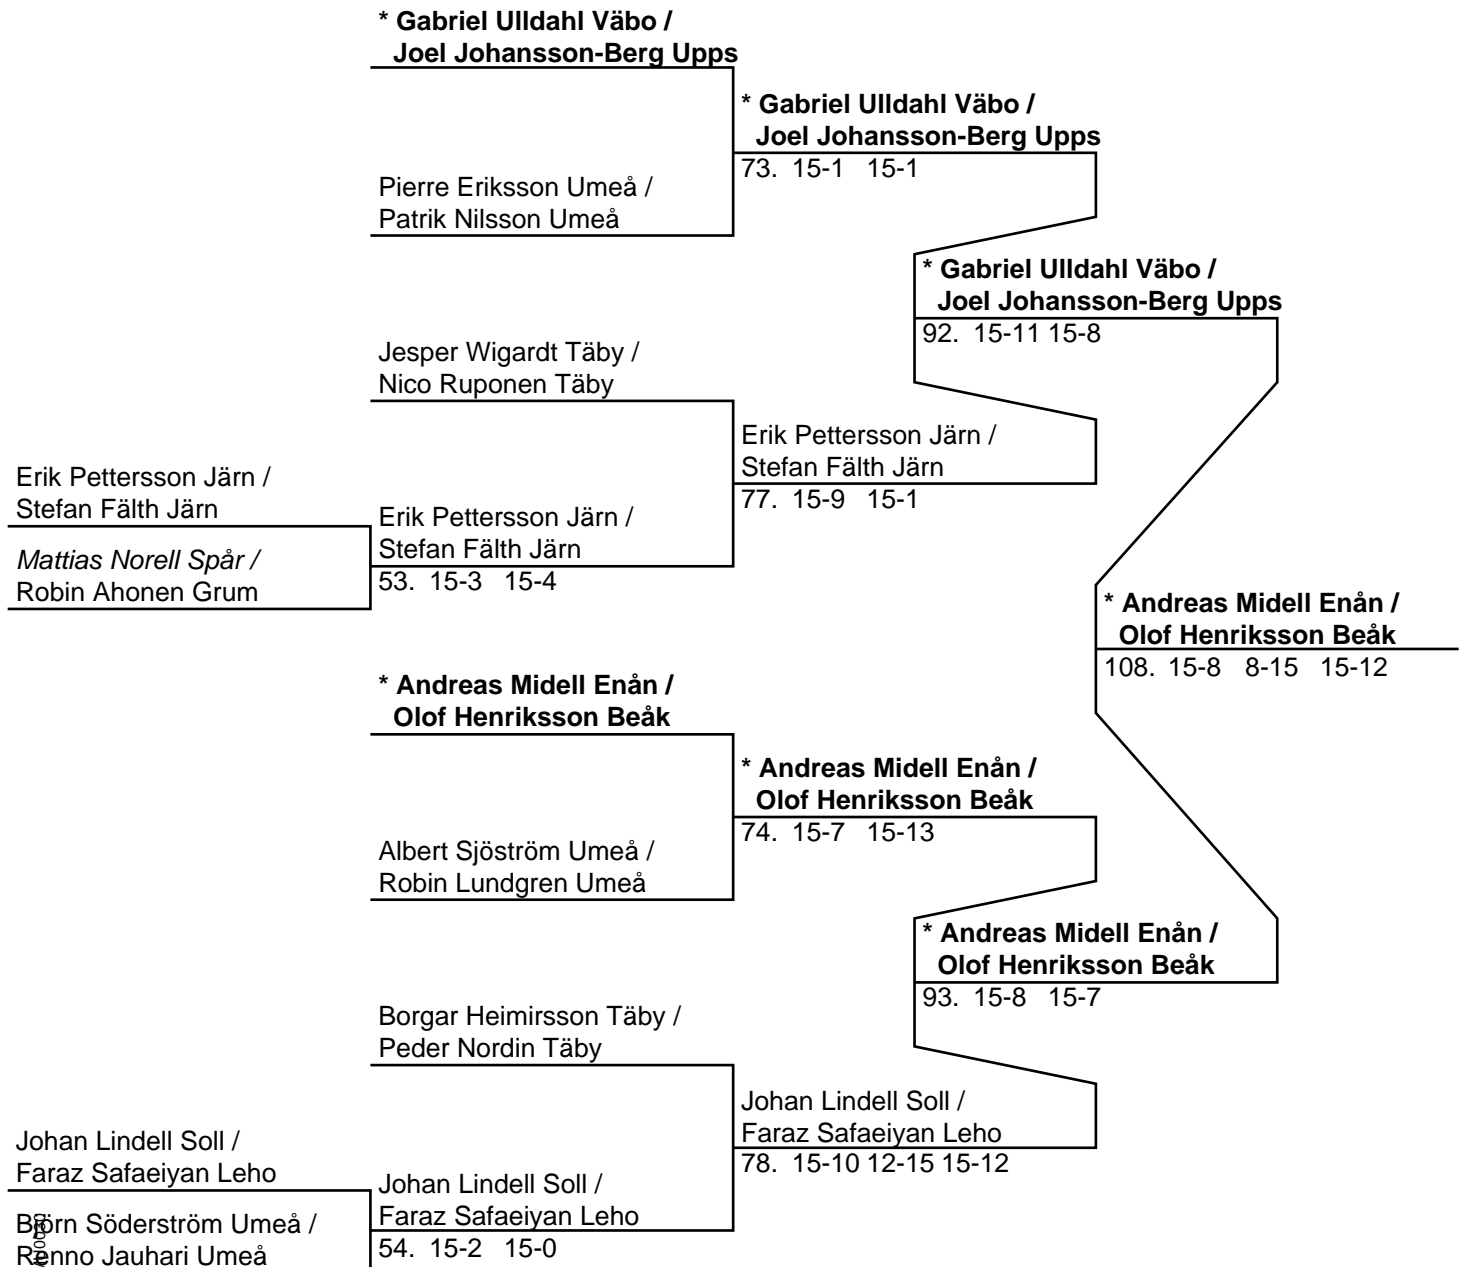

Herr Dubbel U15 (20 par, 19 matcher)

Herr Dubbel U15 (Del-cup-schema: 1)