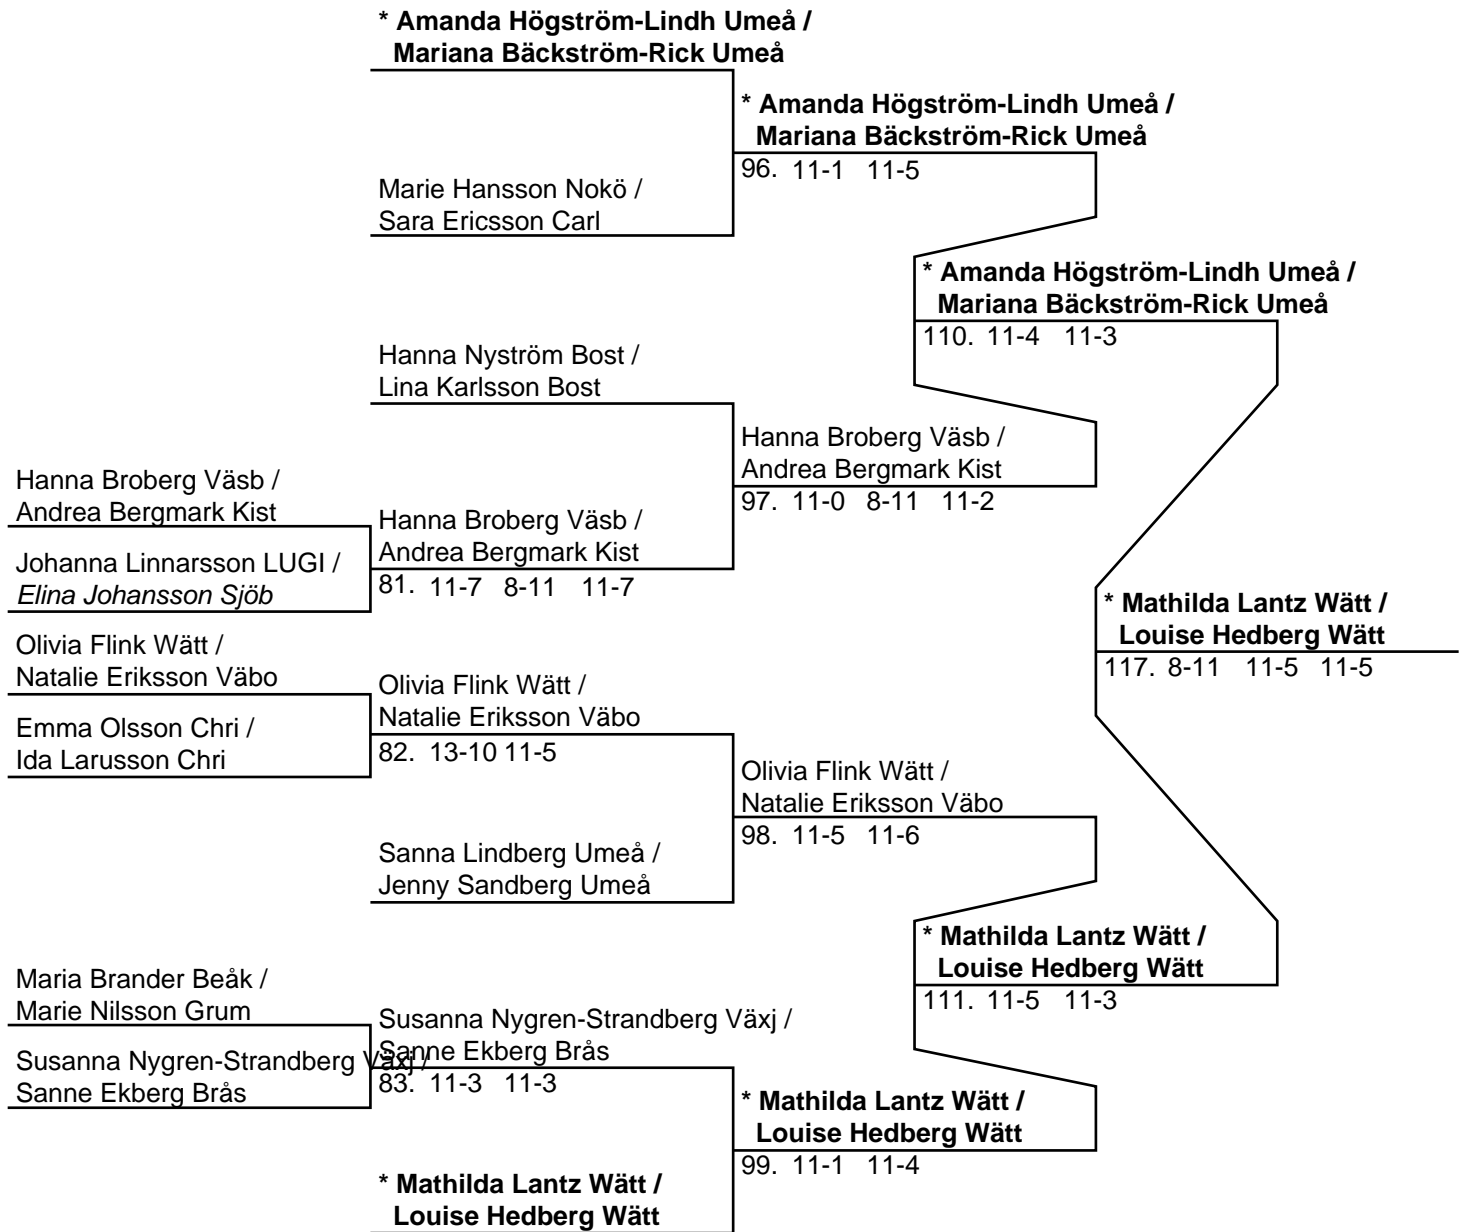

Dam Dubbel U15 (11 par, 10 matcher)