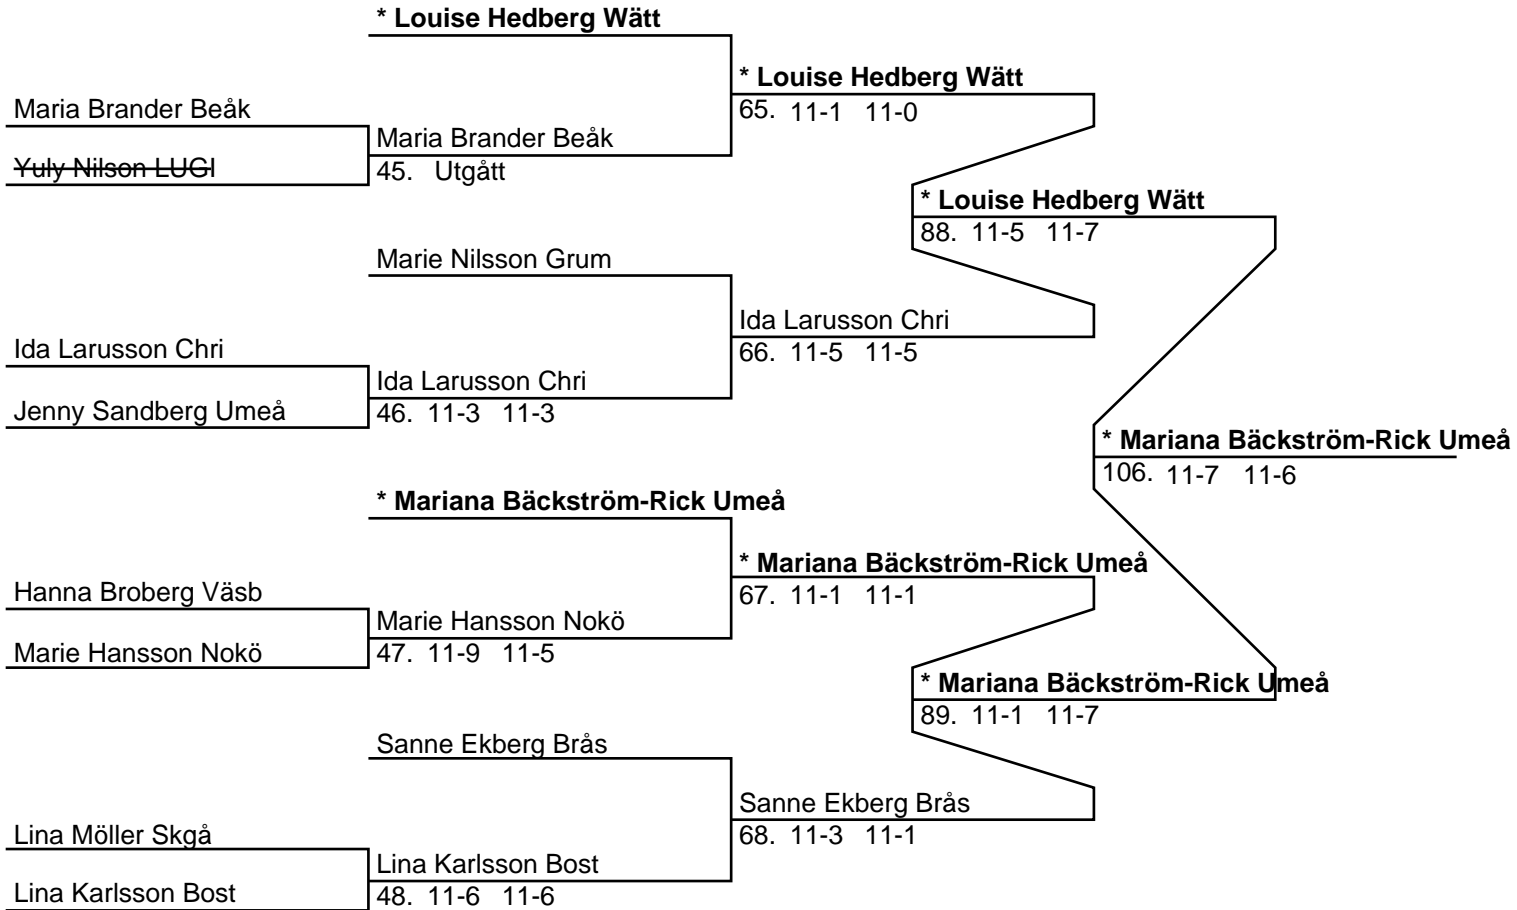

Dam Singel U15 (24 deltagare, 23 matcher)

Dam Singel U15 (Del-cup-schema: 1)