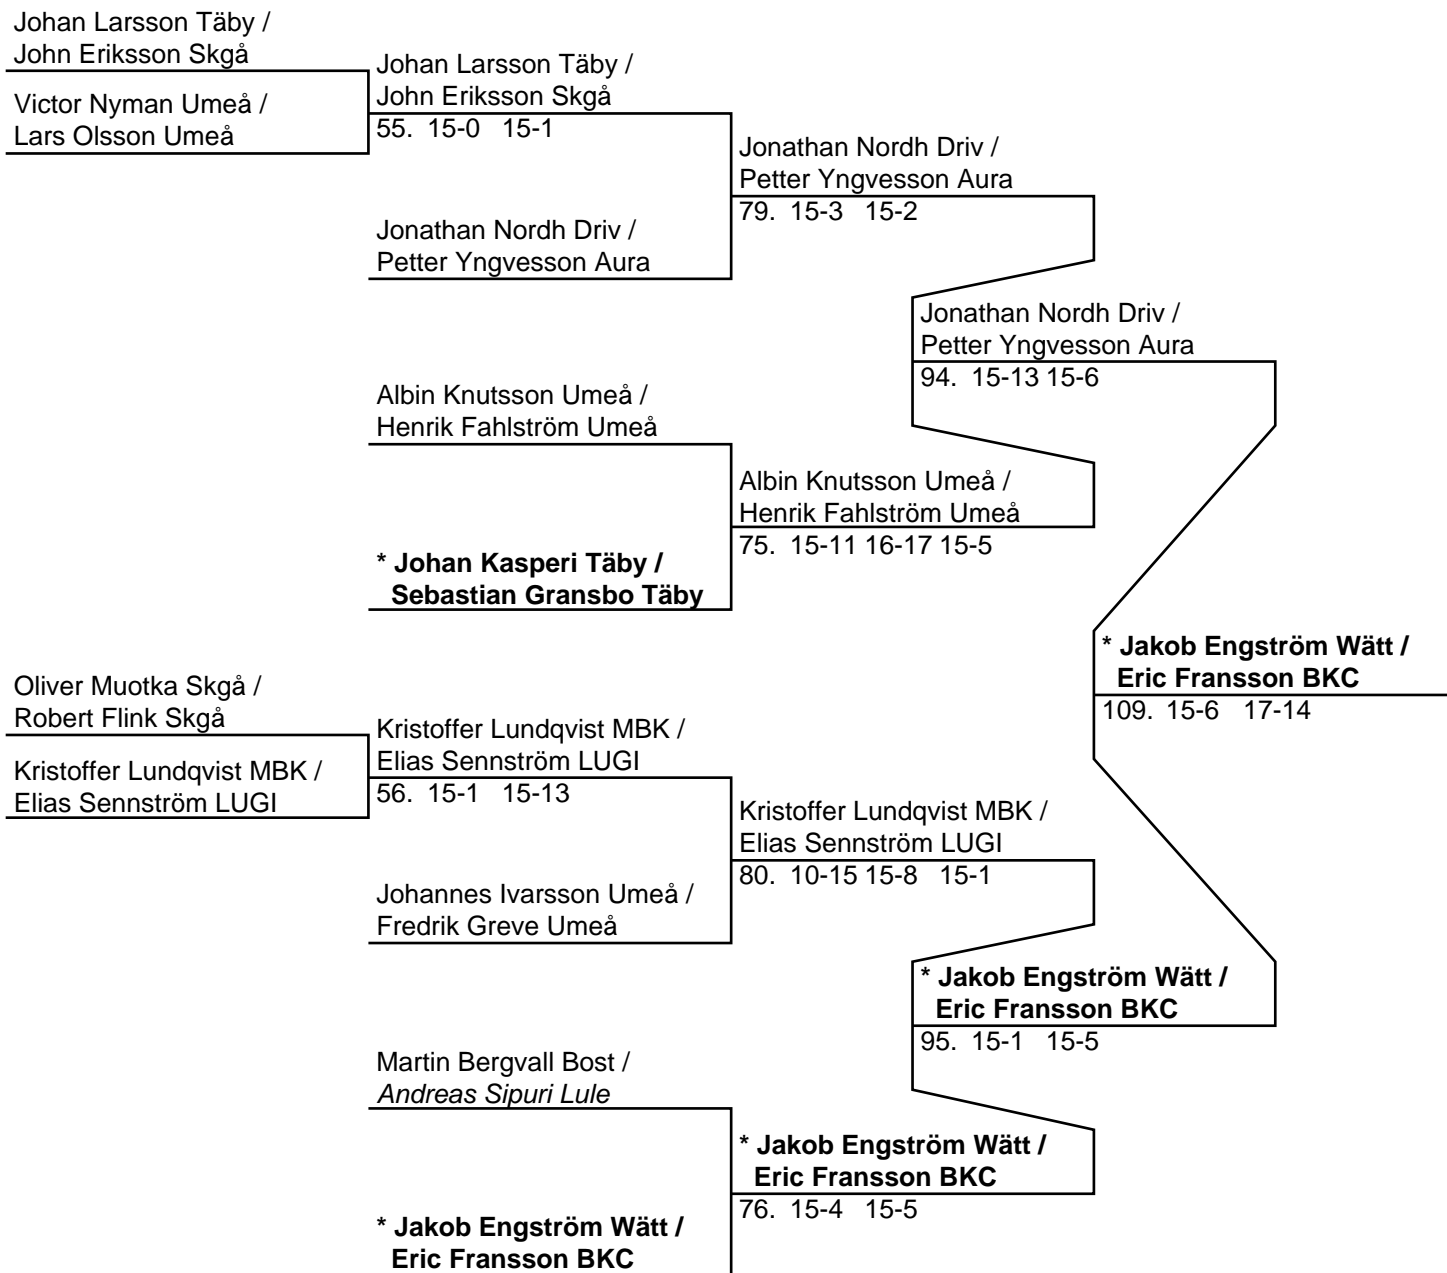

Herr Dubbel U15 (Del-cup-schema: 2)

1216 EMU0030

Herr Dubbel U15 (Del-cup-schema: slutspel)

* Andreas Midell Enån / 108: Olof Henriksson Beåk	* Jakob Engström Wätt / Eric Fransson BKC
* Jakob Engström Wätt / 109: Eric Fransson BKC	116. 15-9 15-5