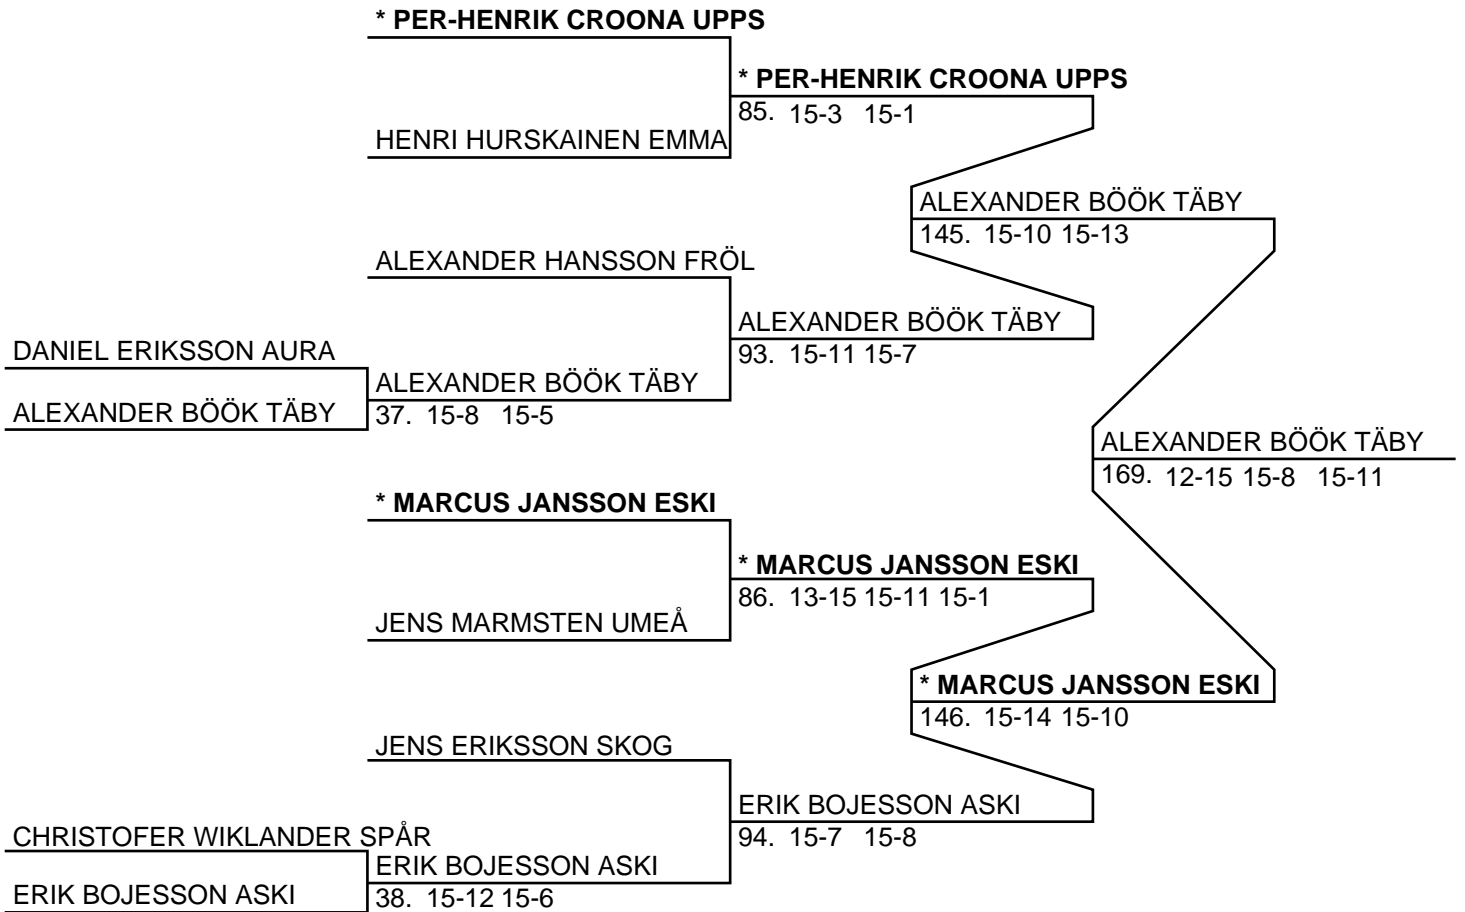

Herr Singel Elit (40 deltagare, 39 matcher)

Herr Singel Elit (Del-cup-schema: 1)