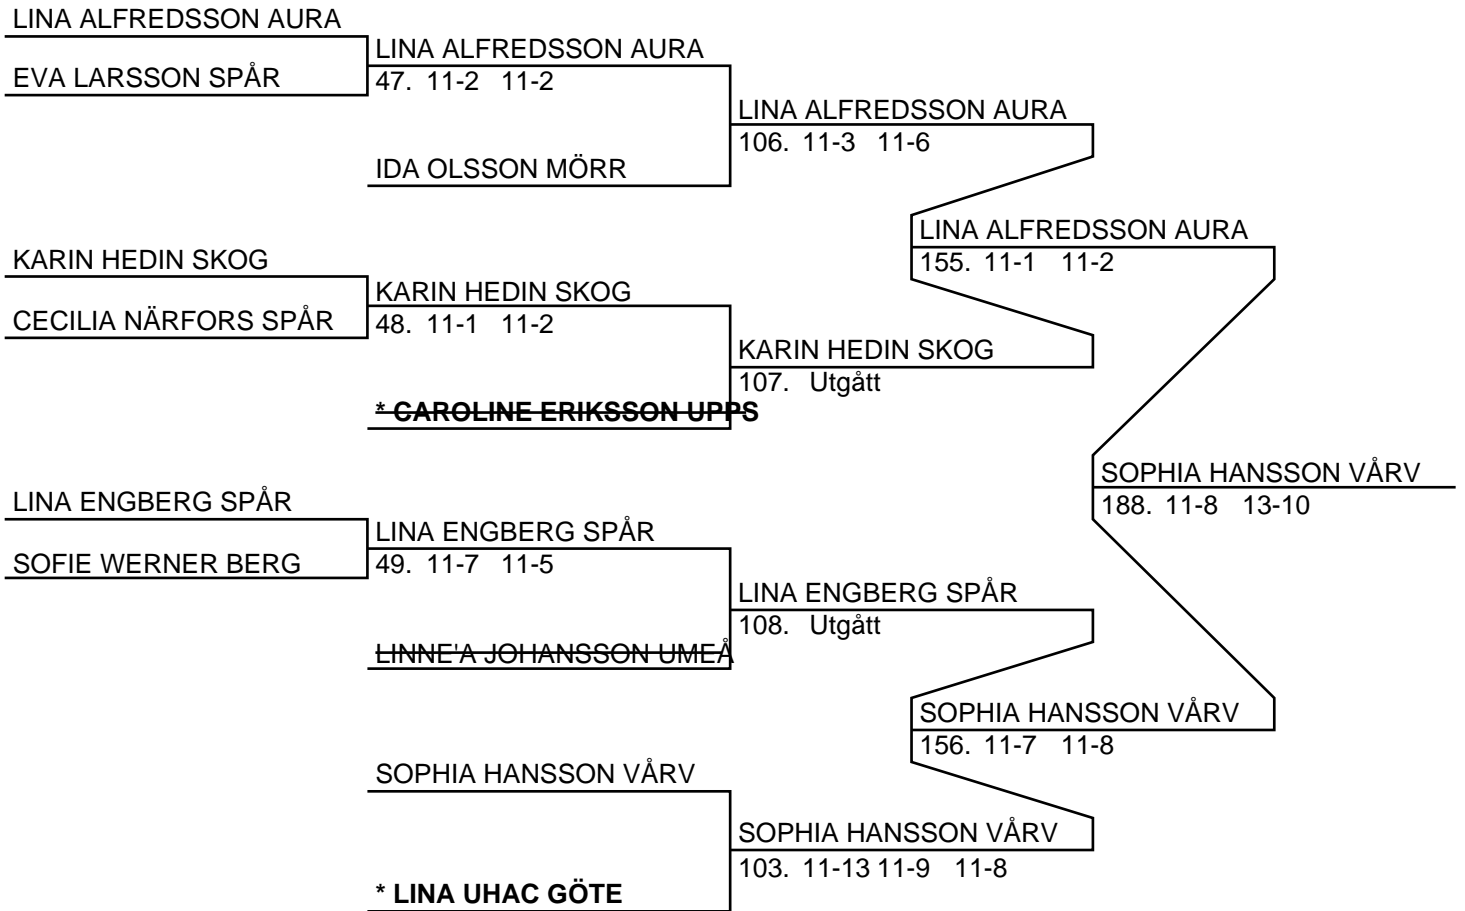

Dam Singel Elit (Del-cup-schema: 2)

Dam Singel Elit (Del-cup-schema: slutspel)

187:* ELIN BERGBLOM TÄBY
188:SOPHIA HANSSON VÅRV