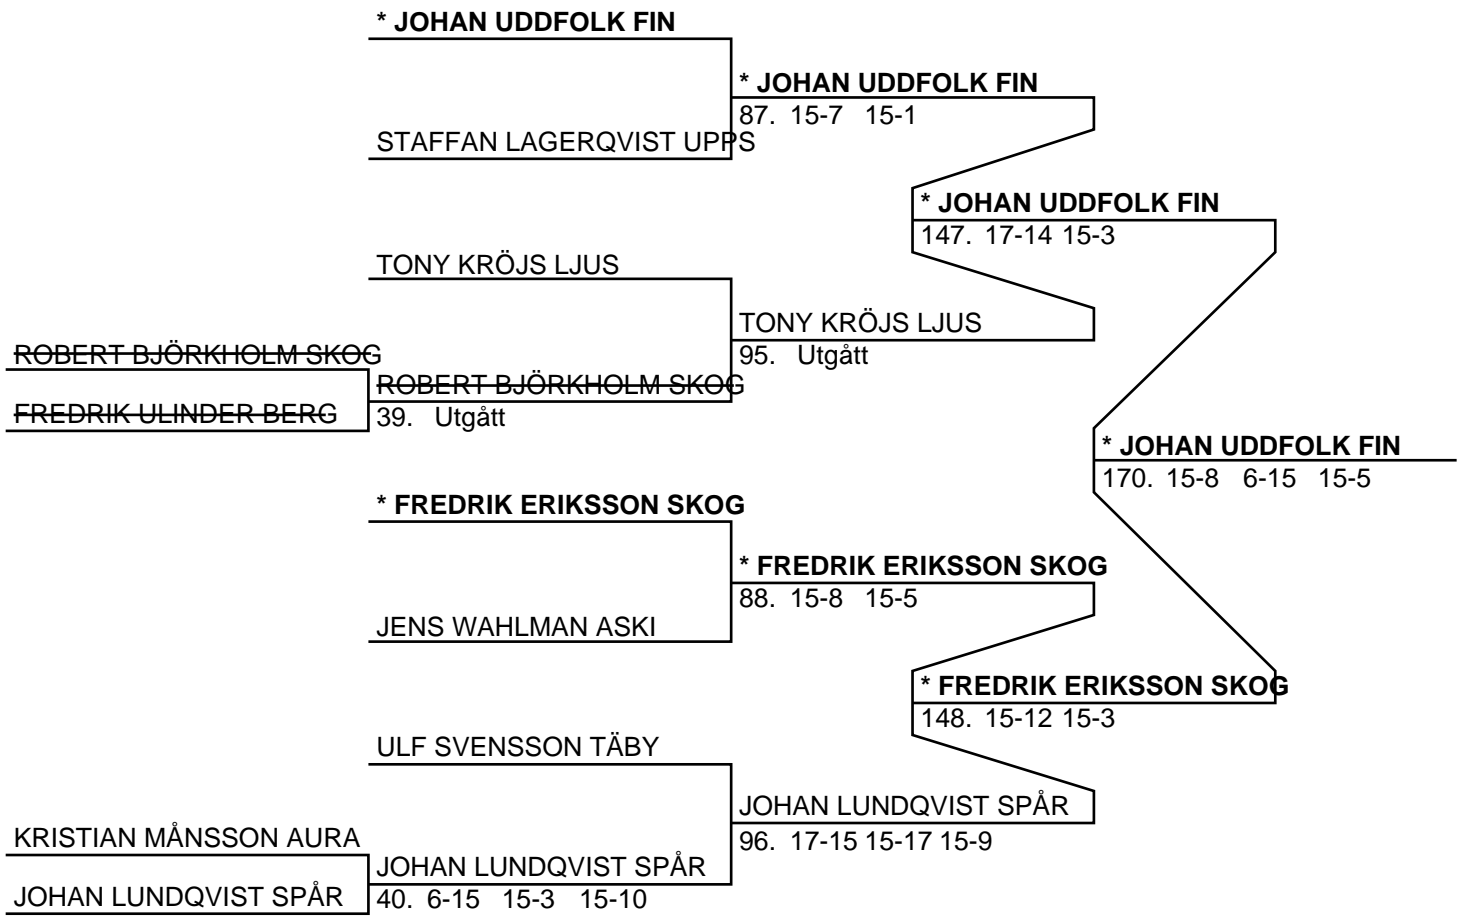

JENNIE CARLSSON

ÅBY/VALLHAMRA BMK (ÅBYV)

770403 ELLEN FRIDNER

Herr Singel Elit (40 deltagare, 39 matcher)

Herr Singel Elit (Del-cup-schema: 1)

Herr Singel Elit (Del-cup-schema: 2)

Herr Singel Elit (Del-cup-schema: 3)