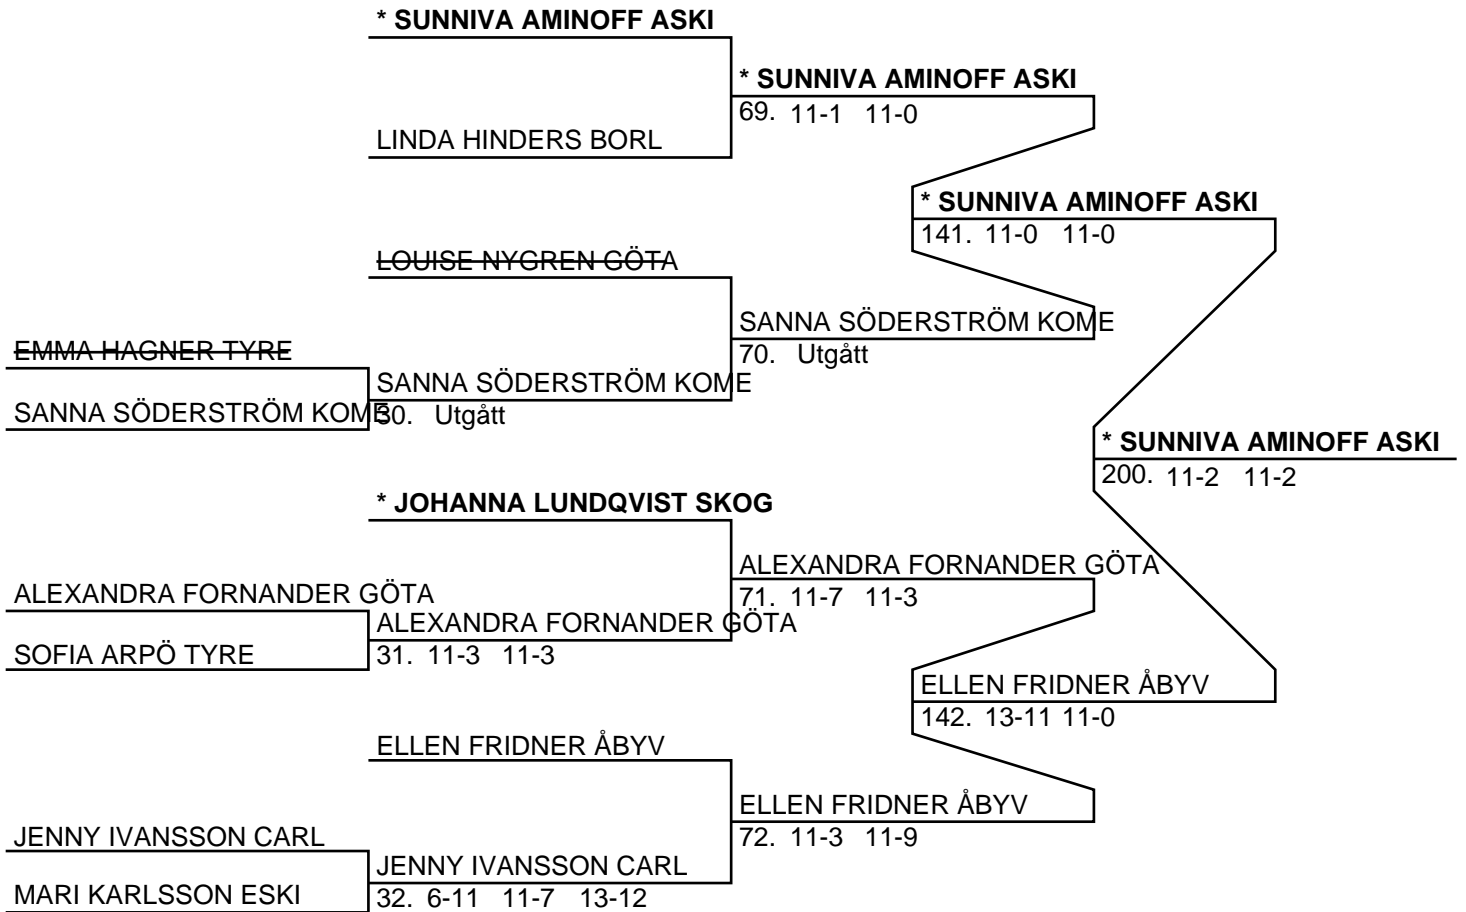

Dam Singel A (23 deltagare, 22 matcher)

Dam Singel A (Del-cup-schema: 1)