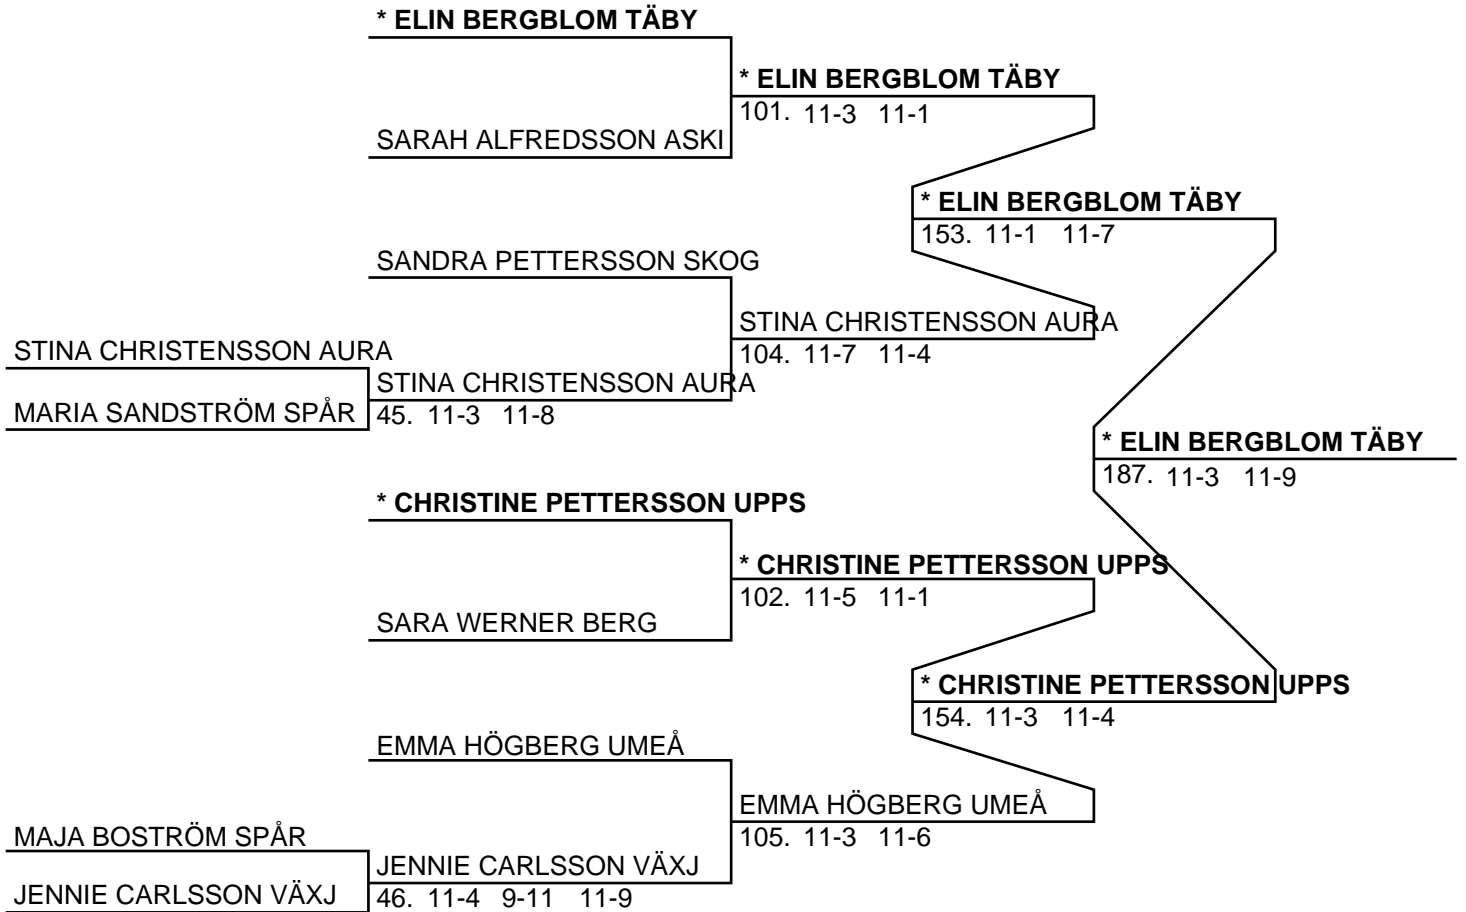

Dam Singel Elit (21 deltagare, 20 matcher)

Dam Singel Elit (Del-cup-schema: 1)