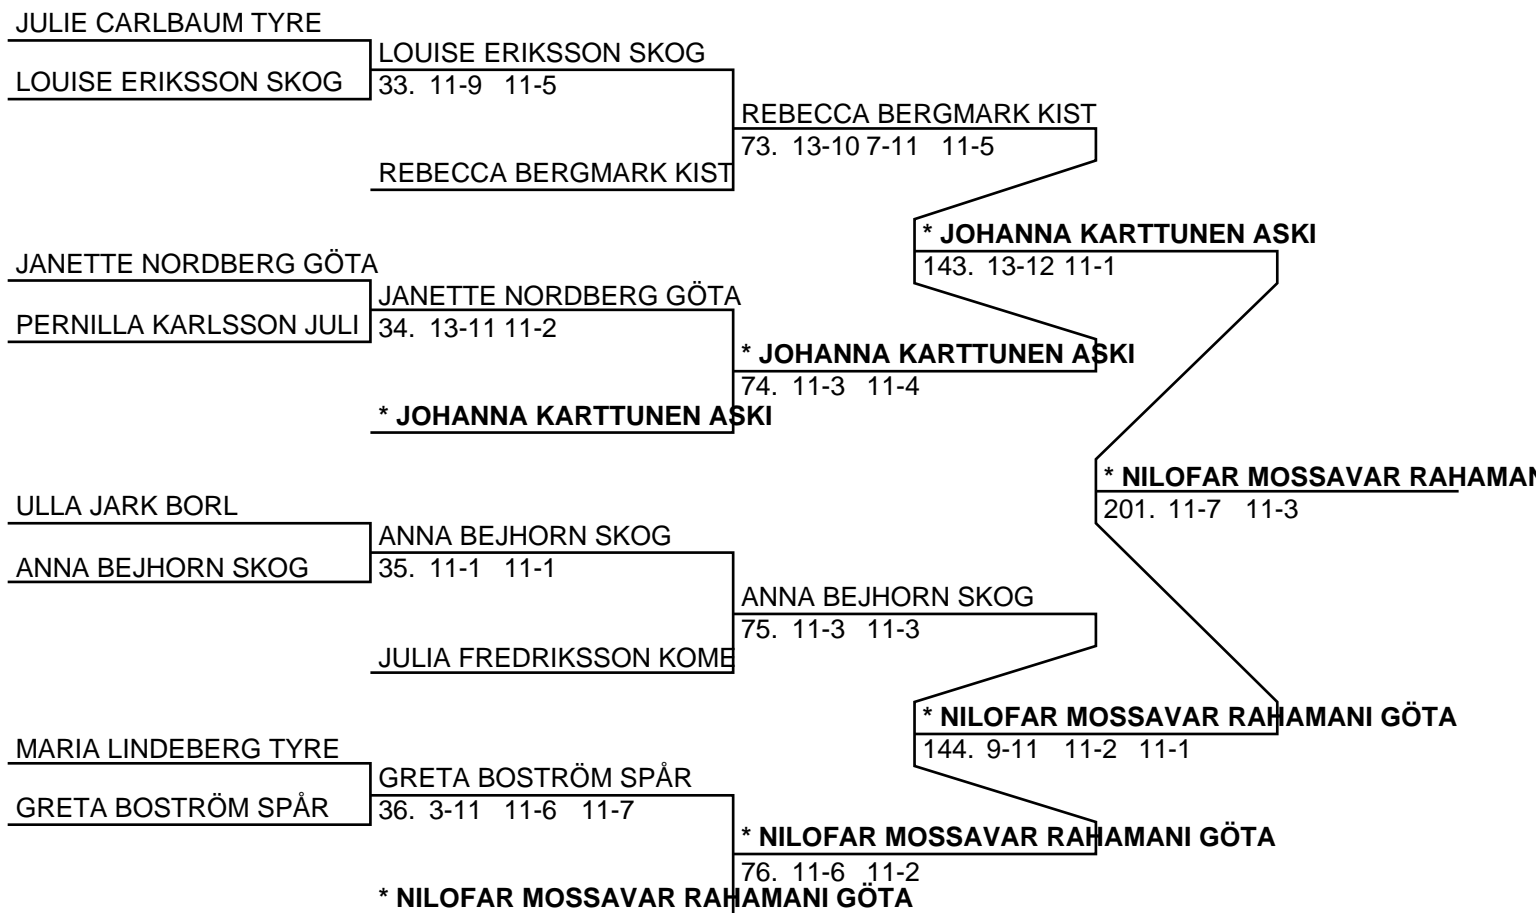

1216 GOKS0031

Herr Dubbel A (Del-cup-schema: slutspel)

Dam Singel A (23 deltagare, 22 matcher)

Dam Singel A (Del-cup-schema: 1)

Dam Singel A (Del-cup-schema: 2)

Dam Singel A (Del-cup-schema: slutspel)

Dam Dubbel A (10 par, 9 matcher)