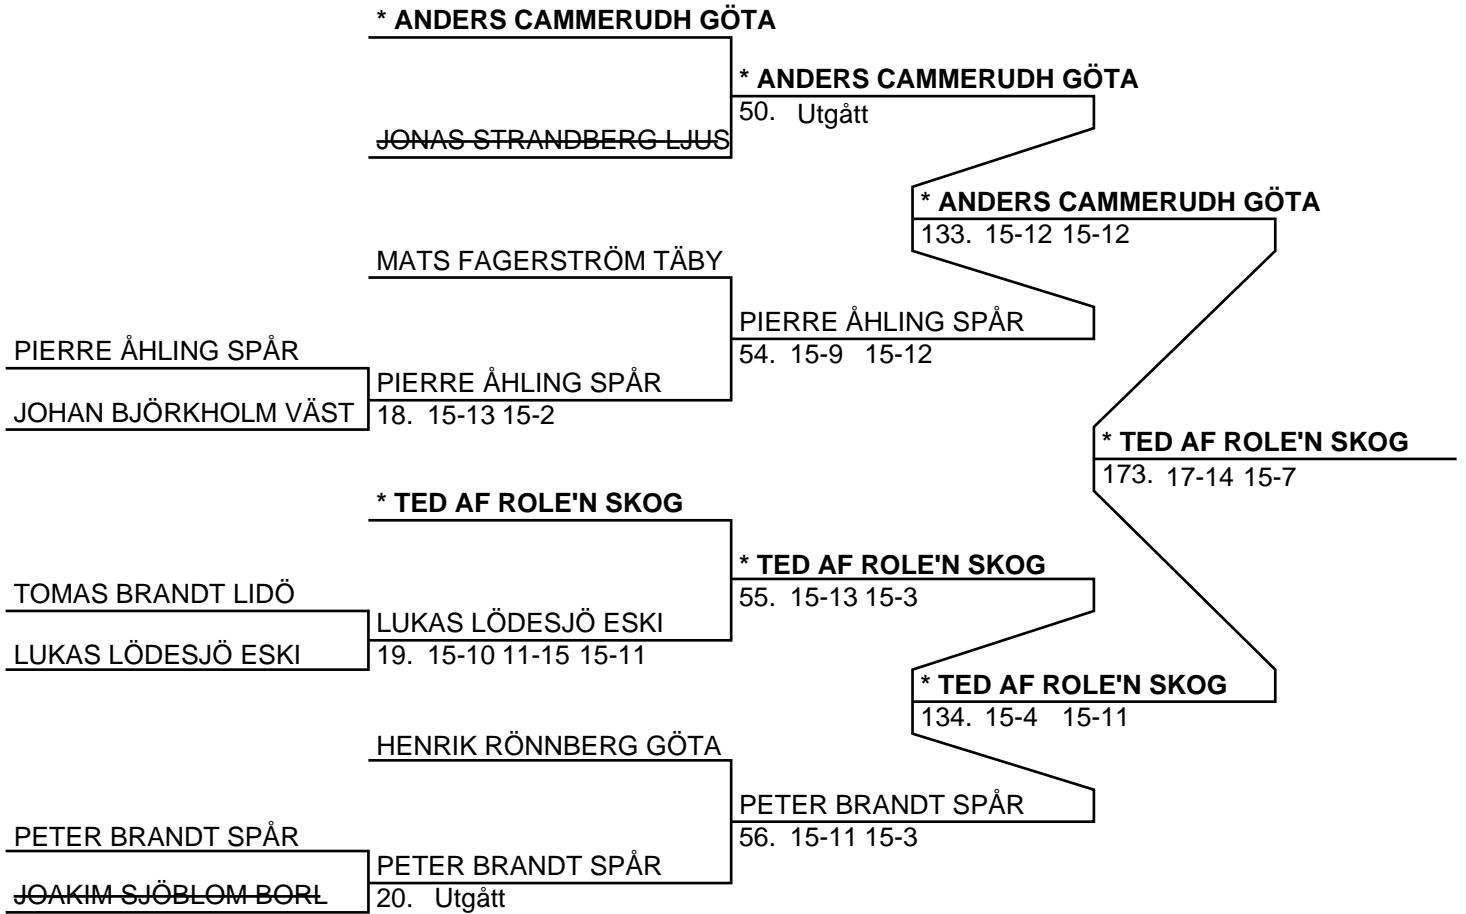

132. 11-9 11-7

Mixed Elit (18 par, 17 matcher)

Mixed Elit (Del-cup-schema: 1)

Mixed Elit (Del-cup-schema: 2)

1216 GOKS0031

Mixed Elit (Del-cup-schema: slutspel)

Herr Singel A (44 deltagare, 43 matcher)

Herr Singel A (Del-cup-schema: 1)