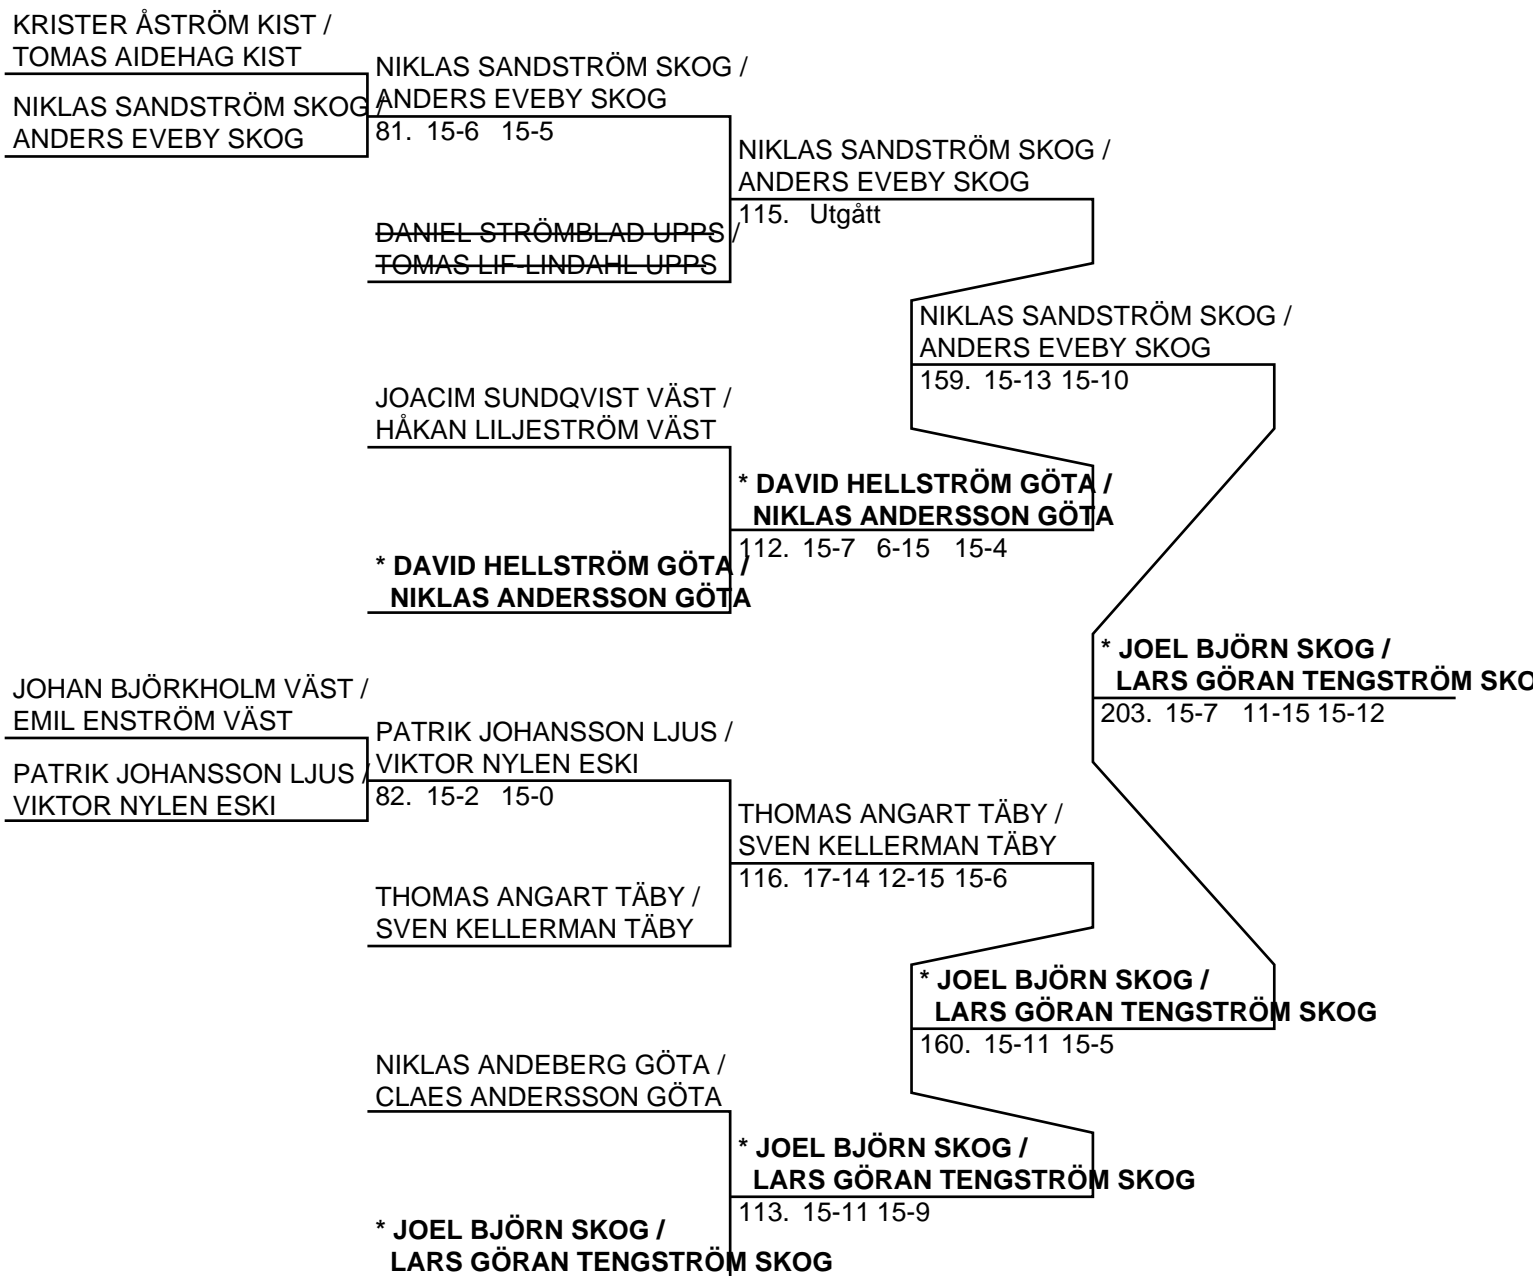

*** JÖRGEN STENQVIST SPÅR /
PIERRE ÅHLING SPÅR**

111. 9-15 15-9 15-11

*** JÖRGEN STENQVIST SPÅR /
PIERRE ÅHLING SPÅR**

158. 15-13 15-5

FREDRIK AGUILERA BORL /
MARTIN ANGBJÄR BORL

114. 15-10 15-7

Herr Dubbel A (Del-cup-schema: 2)