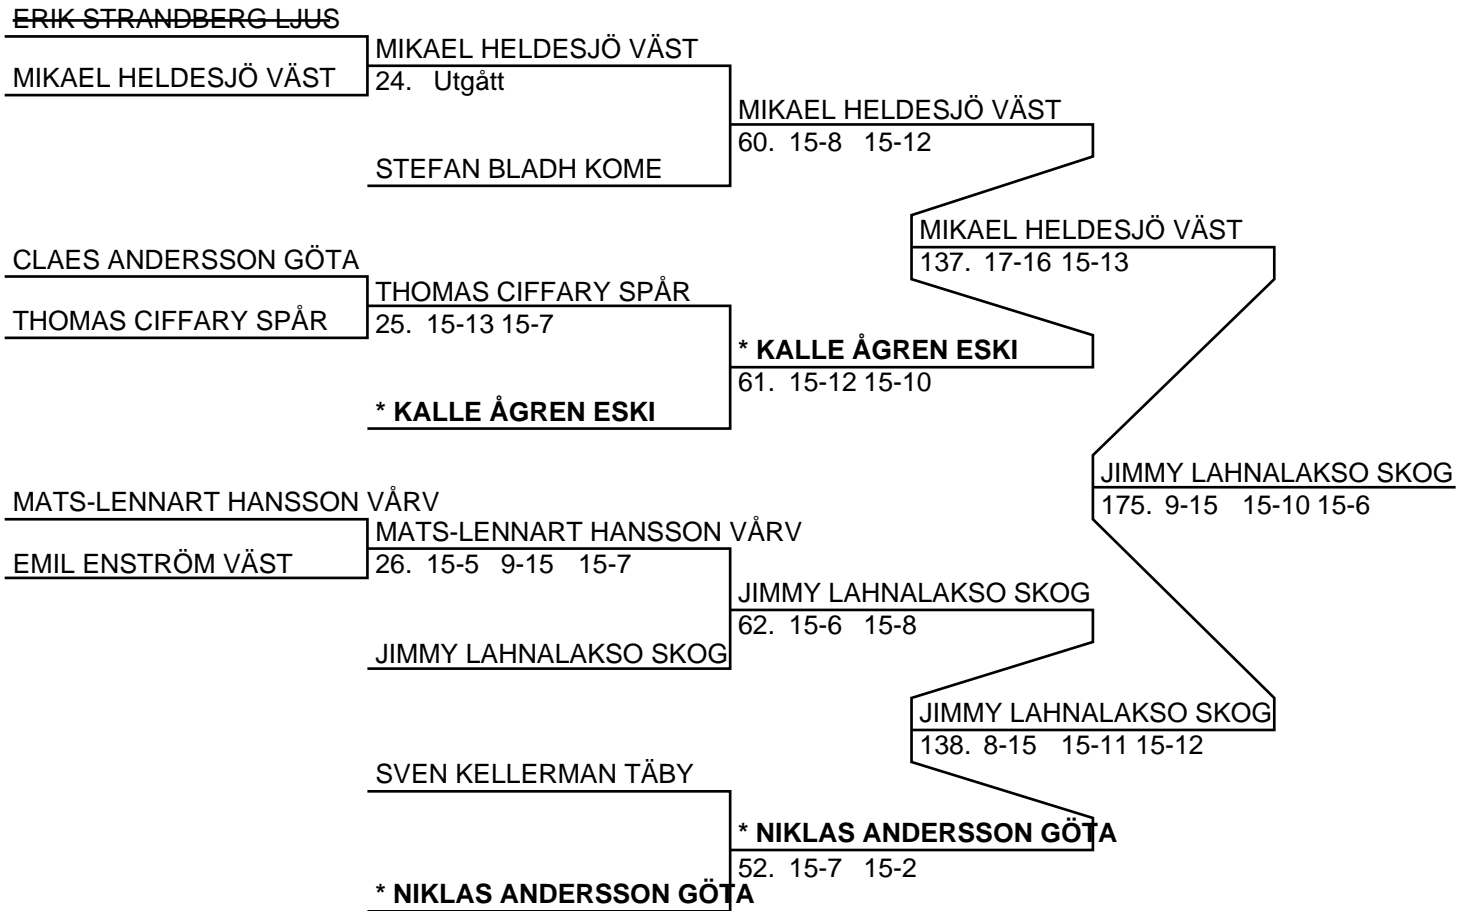

Herr Singel A (Del-cup-schema: 3)