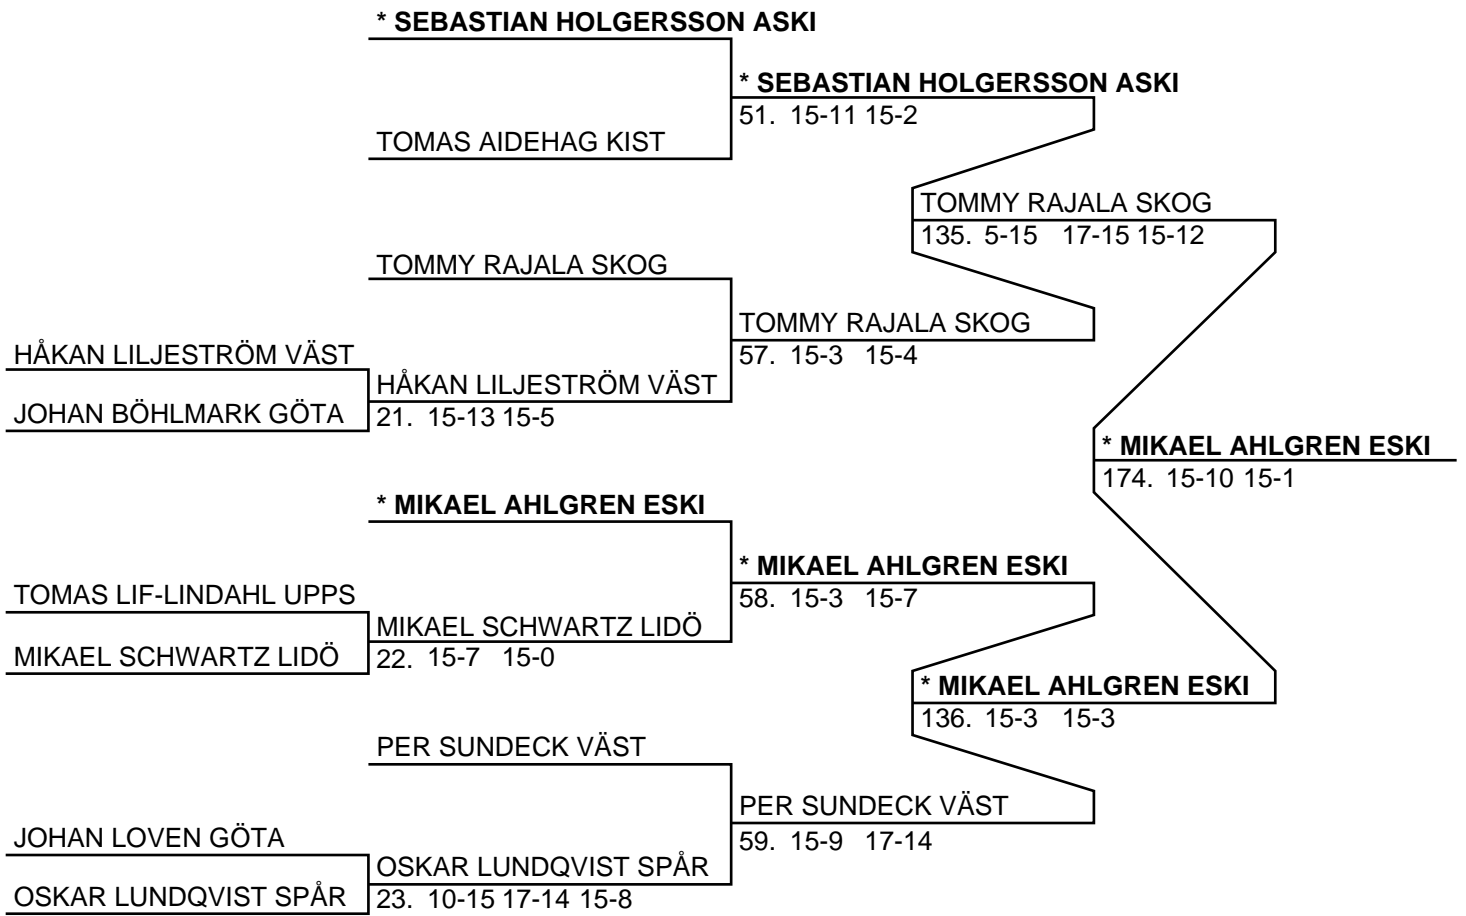

Herr Singel A (Del-cup-schema: 2)