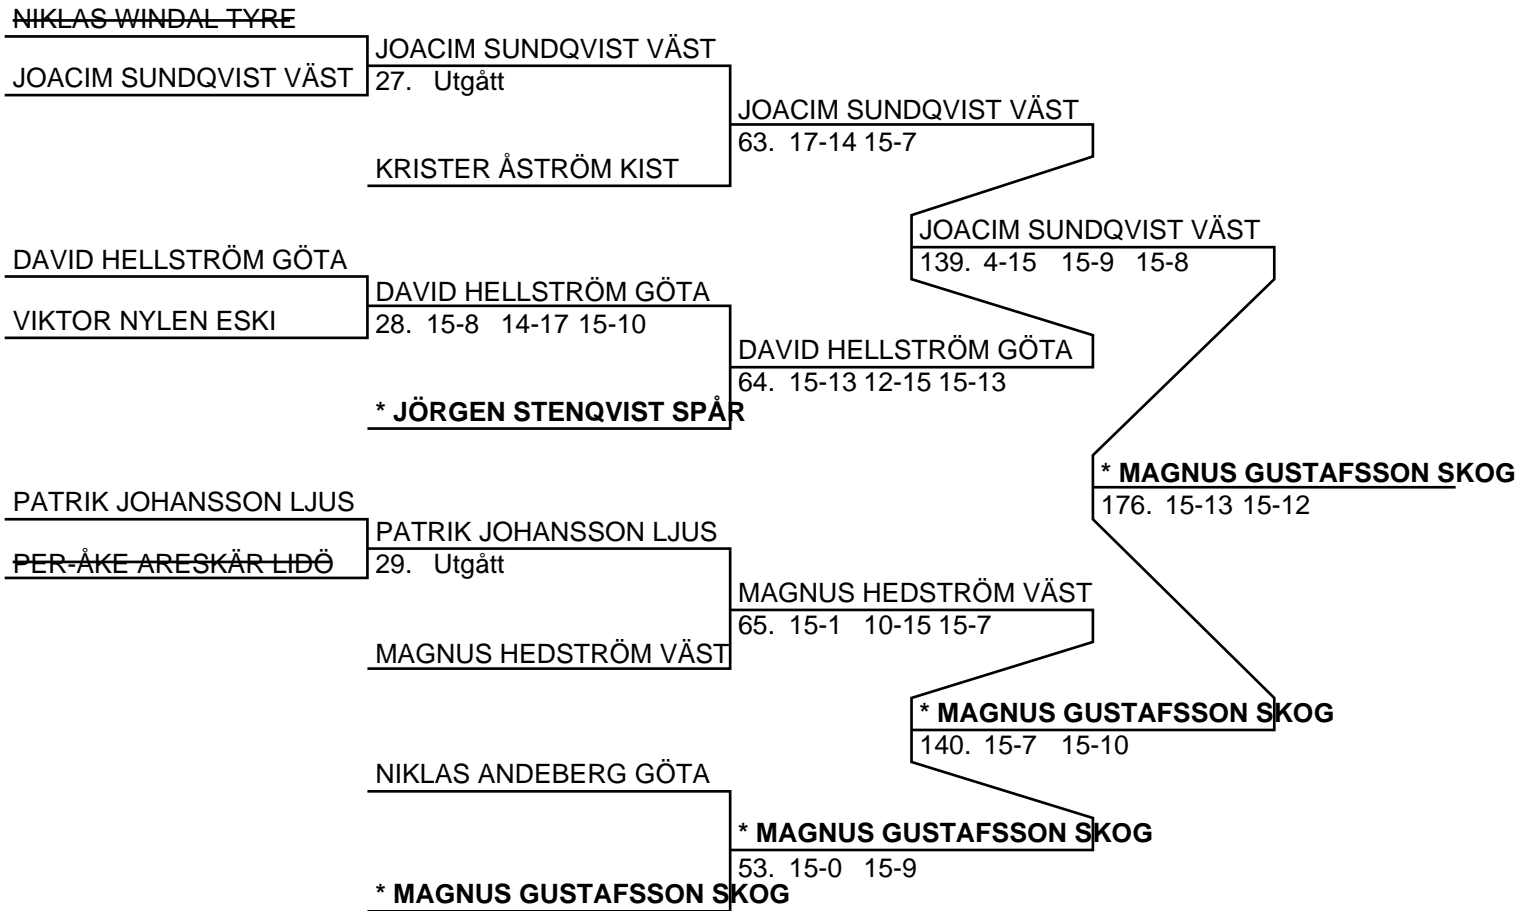

Herr Singel A (Del-cup-schema: 4)