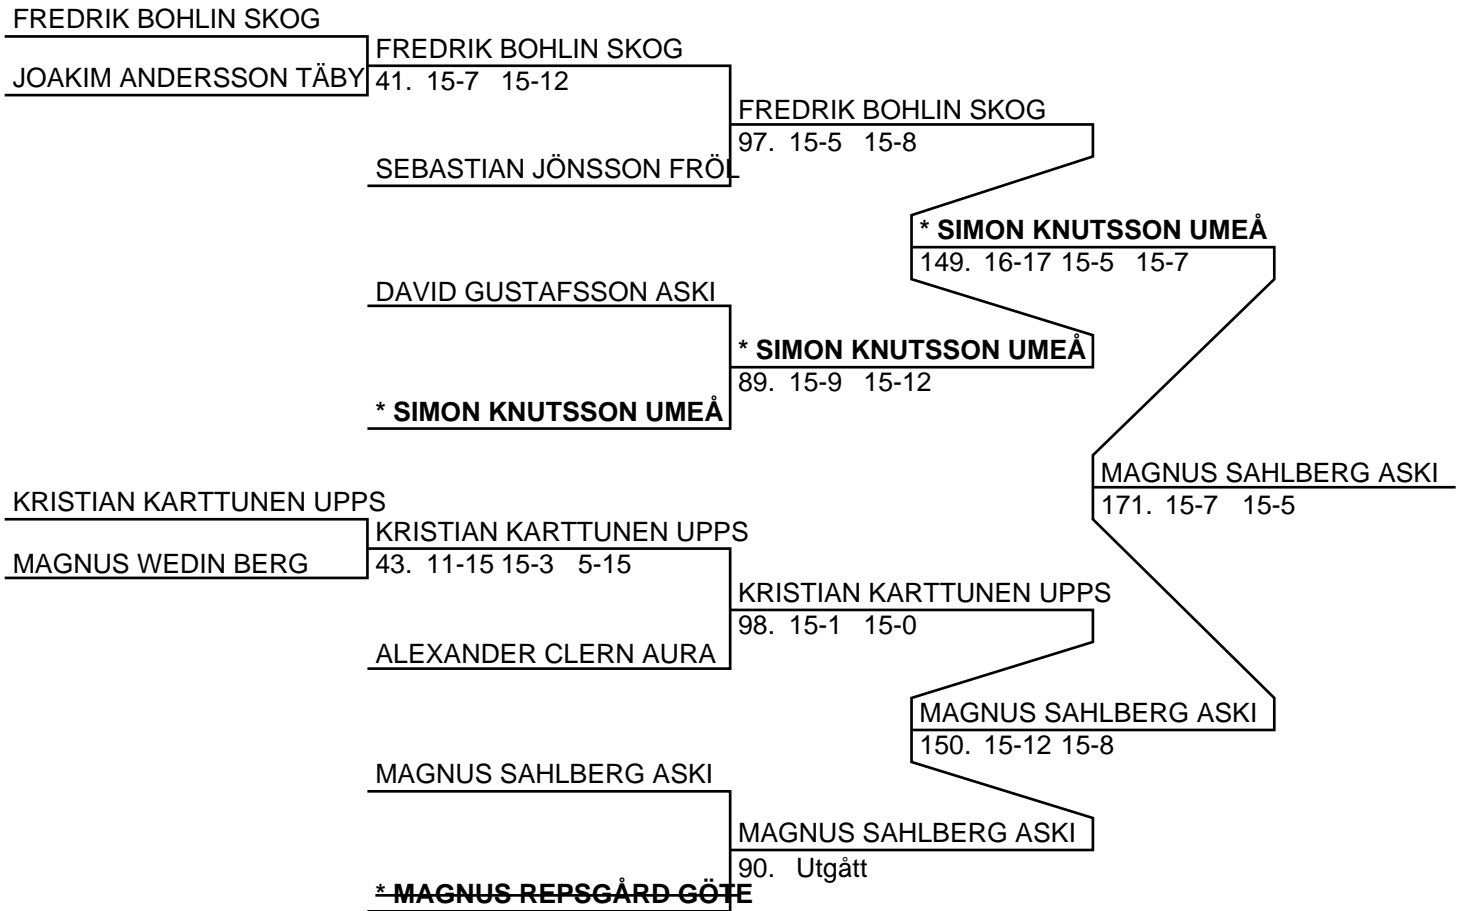

JENNIE CARLSSON

ÅBY/VALLHAMRA BMK (ÅBYV)

770403 ELLEN FRIDNER

Herr Singel Elit (40 deltagare, 39 matcher)

Herr Singel Elit (Del-cup-schema: 1)

Herr Singel Elit (Del-cup-schema: 2)

Herr Singel Elit (Del-cup-schema: 3)