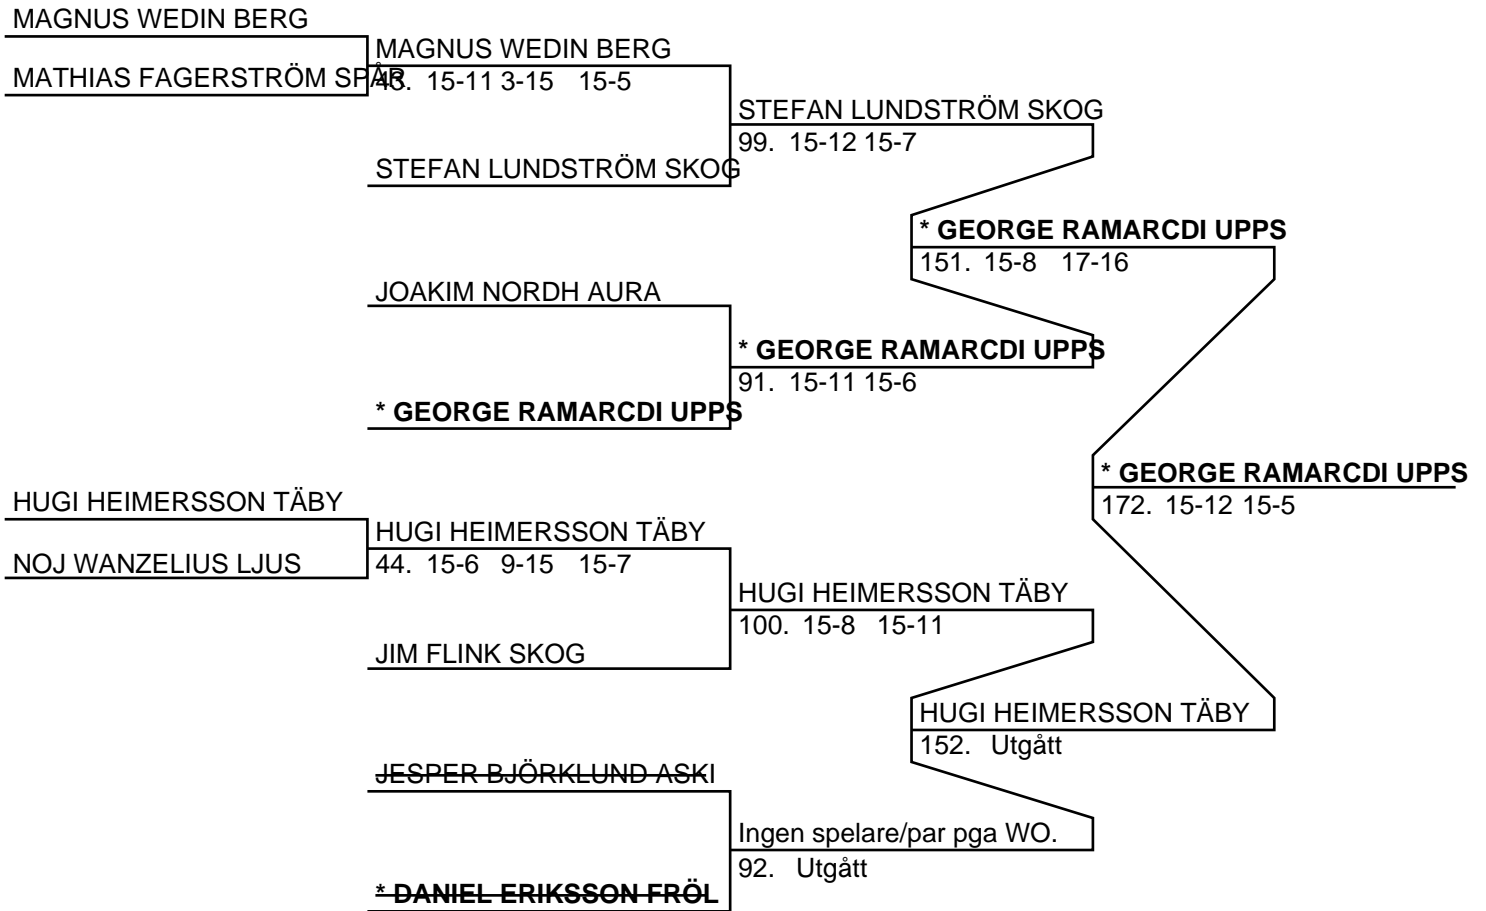

Herr Singel Elit (Del-cup-schema: 4)