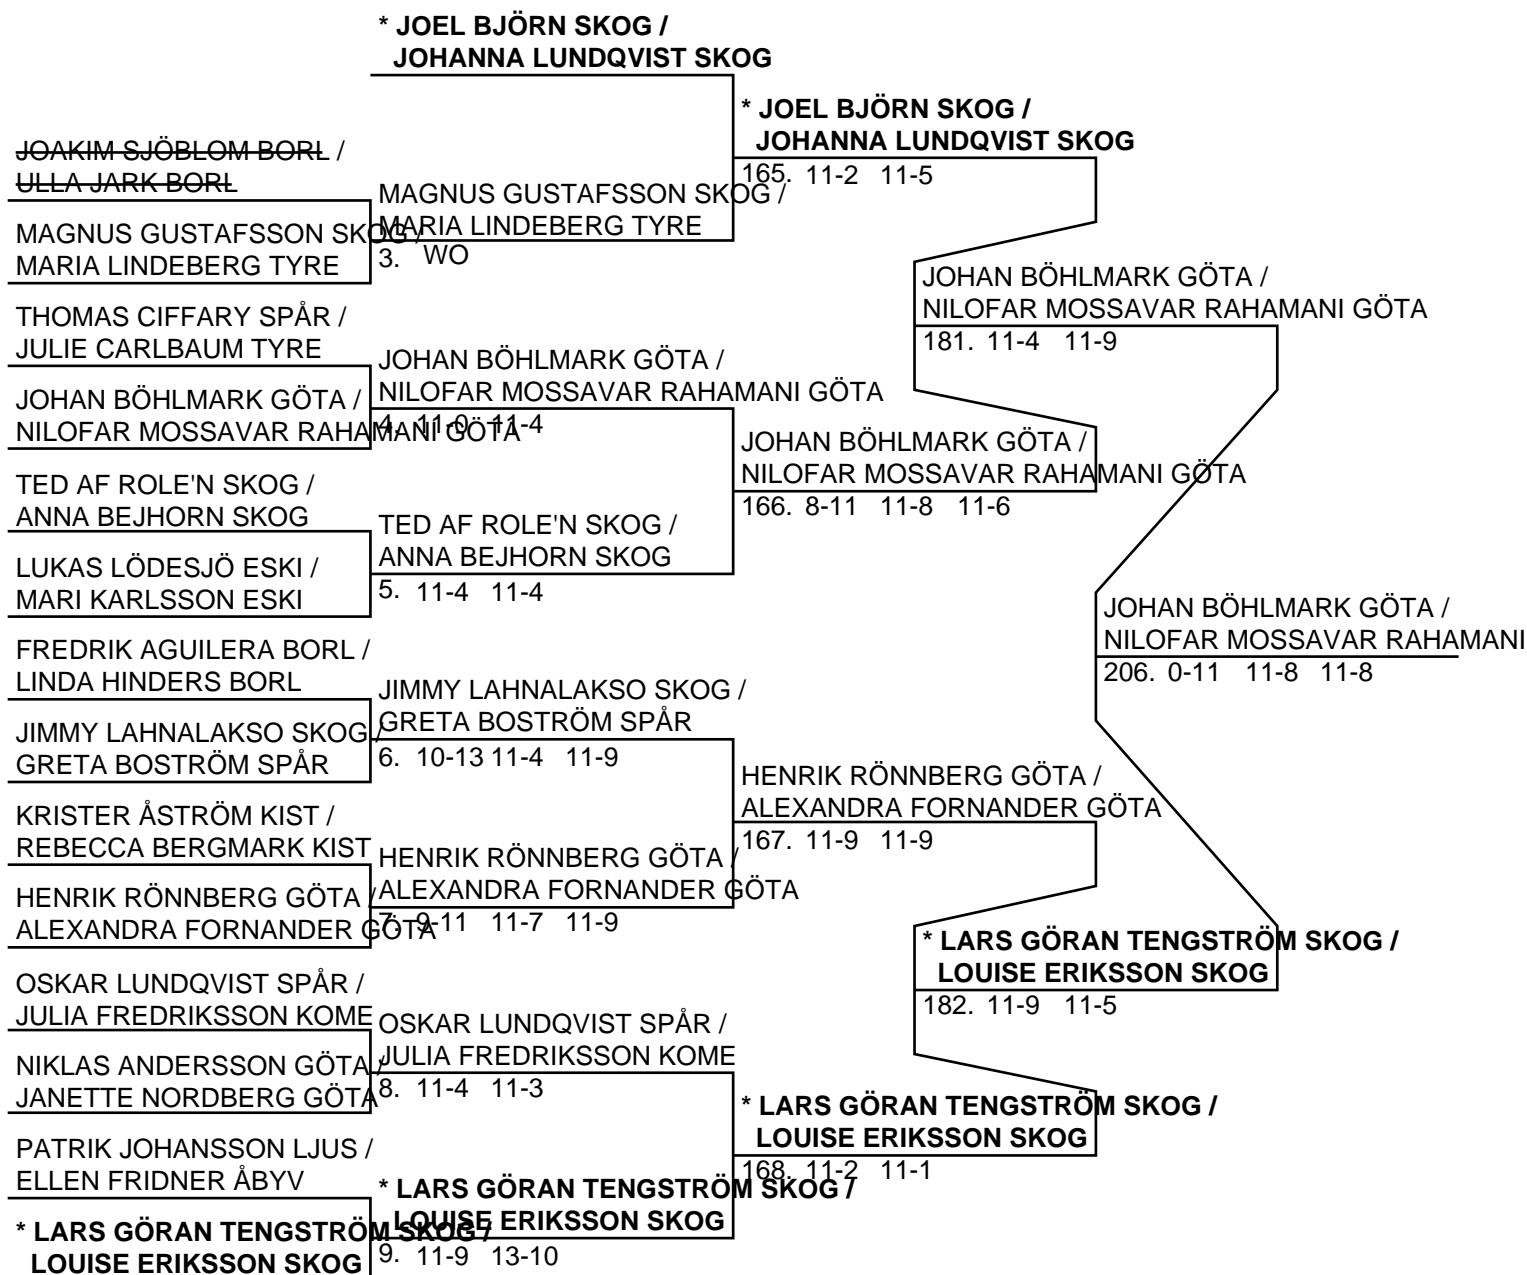

205. 11-5 11-2

LECK ÅSLUND SÖDE /
ELLEN FRIDNER ÅBYV

*** ANNA BEJHORN SKOG /
LOUISE ERIKSSON SKOG**

*** ANNA BEJHORN SKOG /
LOUISE ERIKSSON SKOG**

118. 11-5 12-13 11-3

Mixed A (15 par, 14 matcher)

Resultatsammanställning