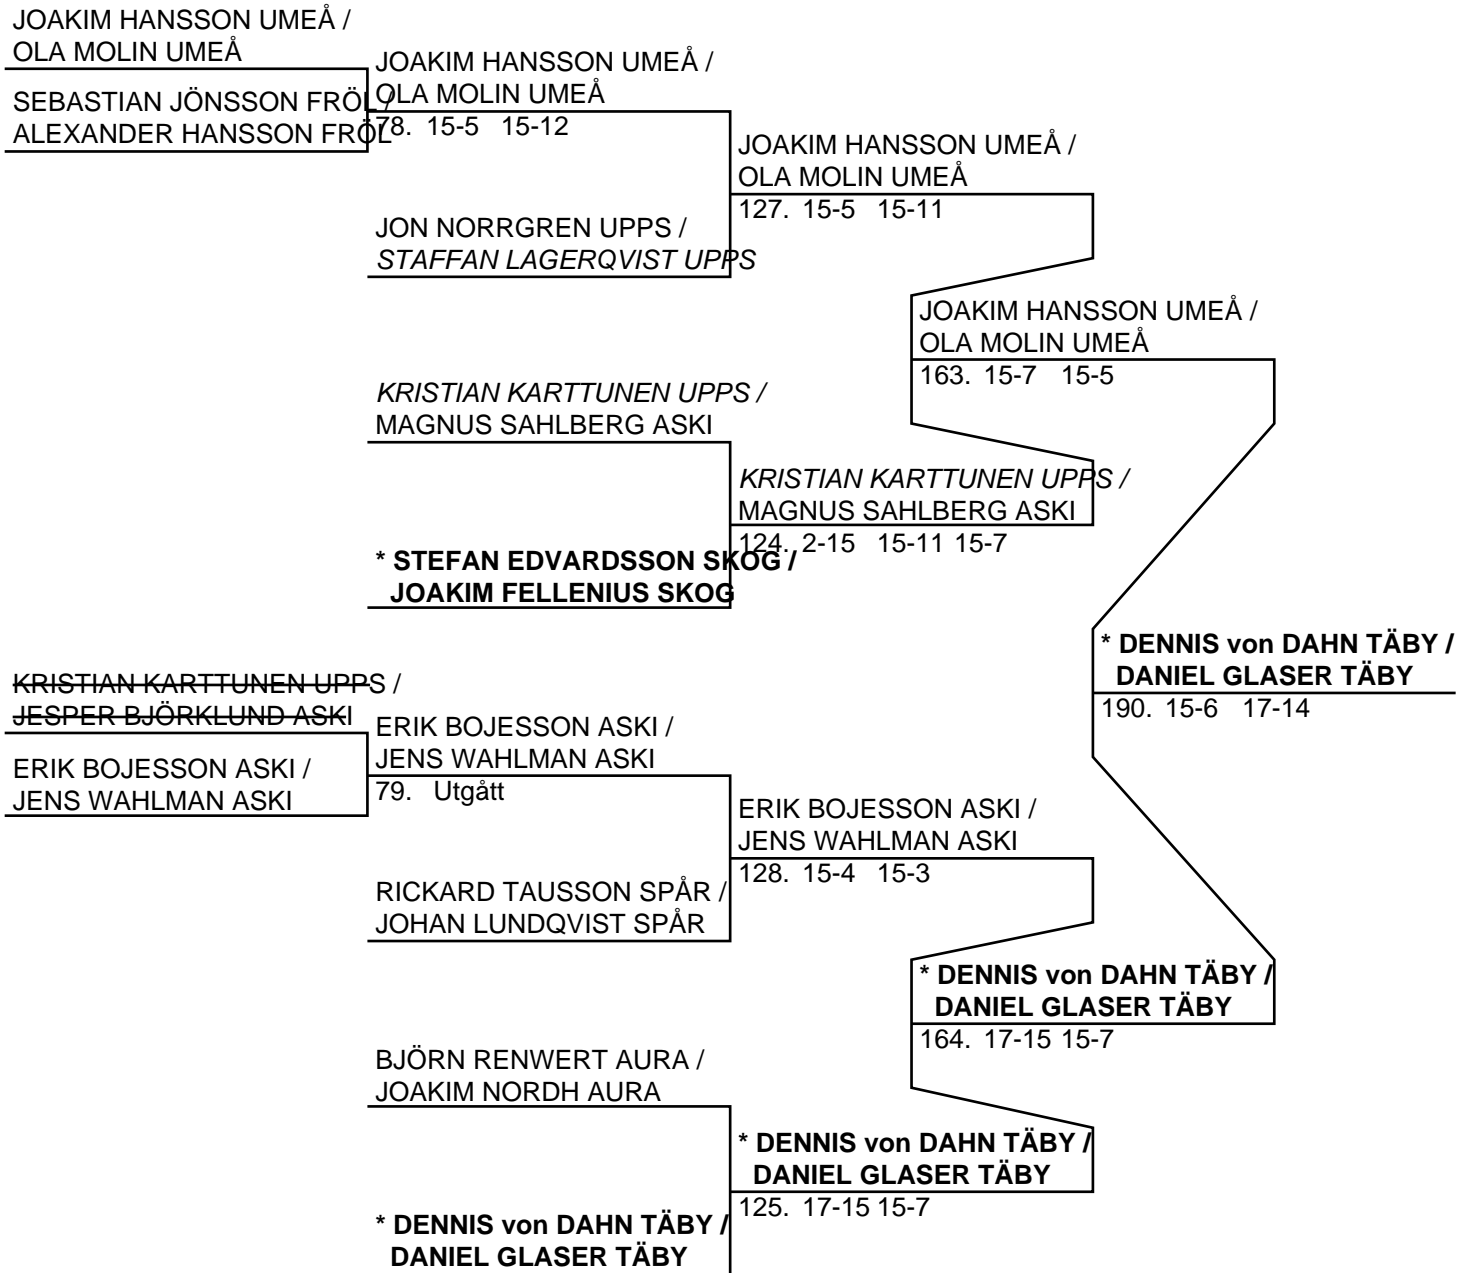

JONAS LINDSTRÖM UMEÅ /
SIMON KNUTSSON UMEÅ

126. 15-9 15-8

MARCUS JANSSON ESKI /
KALLE ÅGREN ESKI

MARCUS JANSSON ESKI /
KALLE ÅGREN ESKI

77. 15-10 15-7

Herr Dubbel Elit (Del-cup-schema: 2)

1216 GOKS0031

Herr Dubbel Elit (Del-cup-schema: slutspel)